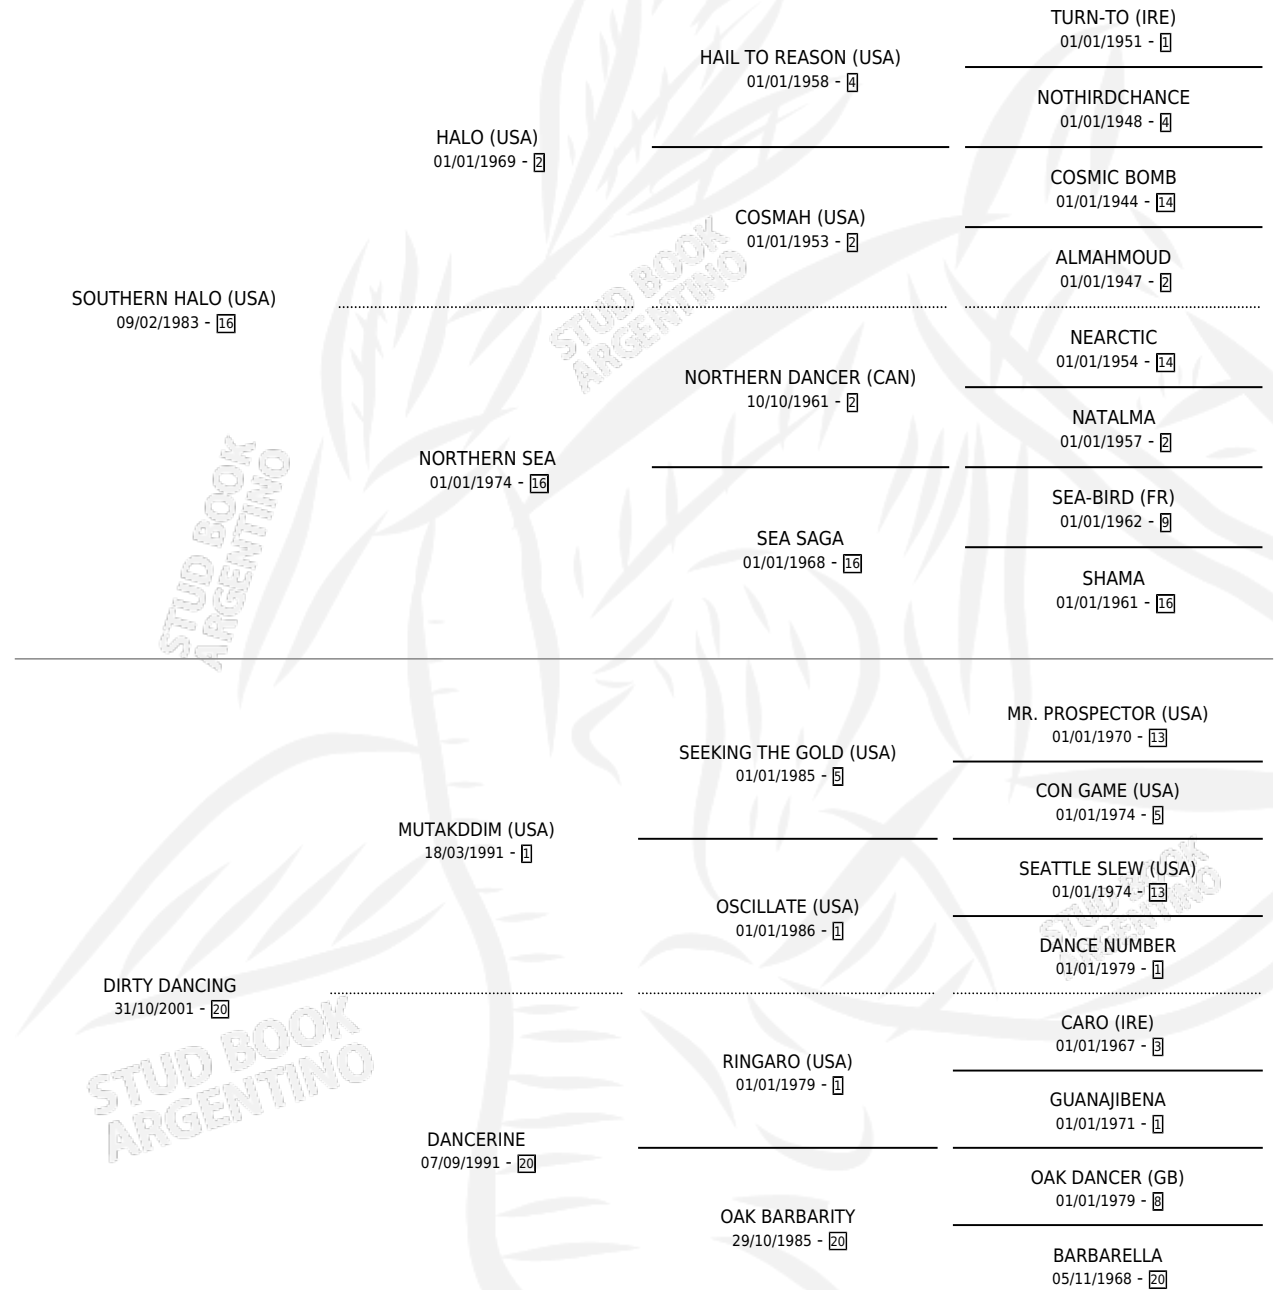

DIRTY LOVE

por SOUTHERN HALO (USA) y DIRTY DANCING por
MUTAKDDIM (USA)

Argentina · Hembra · Alazan · SP · 05/08/2009
Familia 20 · Volumen 40

ESTADO

TIPIFICACIÓN SANGUÍNEA	X
TIPIFICACIÓN POR ADN	✓
PASAPORTE	✓
IDENTIFICACIÓN POR MICROCHIP	✓
REPRODUCTOR	X

Lugar de nacimiento: La Quebrada
Criador: La Quebrada

PEDIGREE

CAMPAÑA

Solo carreras oficiales de Argentina

POR EDAD

EDAD	CC	1°	2°	3°	4°	5°	NP	CLC	CLG	CLCG1	CLGG1	IMPORTE	GANANCIA / CC
2 AÑOS	2	0	0	0	0	0	2	0	0	0	0	\$0	\$0
3 AÑOS	4	1	0	0	0	0	3	0	0	0	0	\$28,220	\$7,055
4 AÑOS	5	1	1	0	1	0	2	0	0	0	0	\$38,000	\$7,600
TOTALES	11	2	1	0	1	0	7	0	0	0	0	\$66,220	\$6,020
%		18.2%	9.1%	0.0%	9.1%	0.0%	63.6%	0.0%	0.0%	0.0%	0.0%		

Ganadora de 2 carreras en San Isidro - \$66,220, a los 3 y 4 años.

POR DISTANCIA

HIPODROMO	CC	1°	2°	3°	4°	5°	NP	CLC	CLG	CLCG1	CLGG1	IMPORTE
SAN ISIDRO	9	2	1	0	1	0	5	0	0	0	0	\$66,220
1200 MTS	7	2	1	0	1	0	3	0	0	0	0	\$66,220
1400 MTS	2	0	0	0	0	0	2	0	0	0	0	\$0
PALERMO	2	0	0	0	0	0	2	0	0	0	0	\$0
1400 MTS	1	0	0	0	0	0	1	0	0	0	0	\$0
1000 MTS	1	0	0	0	0	0	1	0	0	0	0	\$0