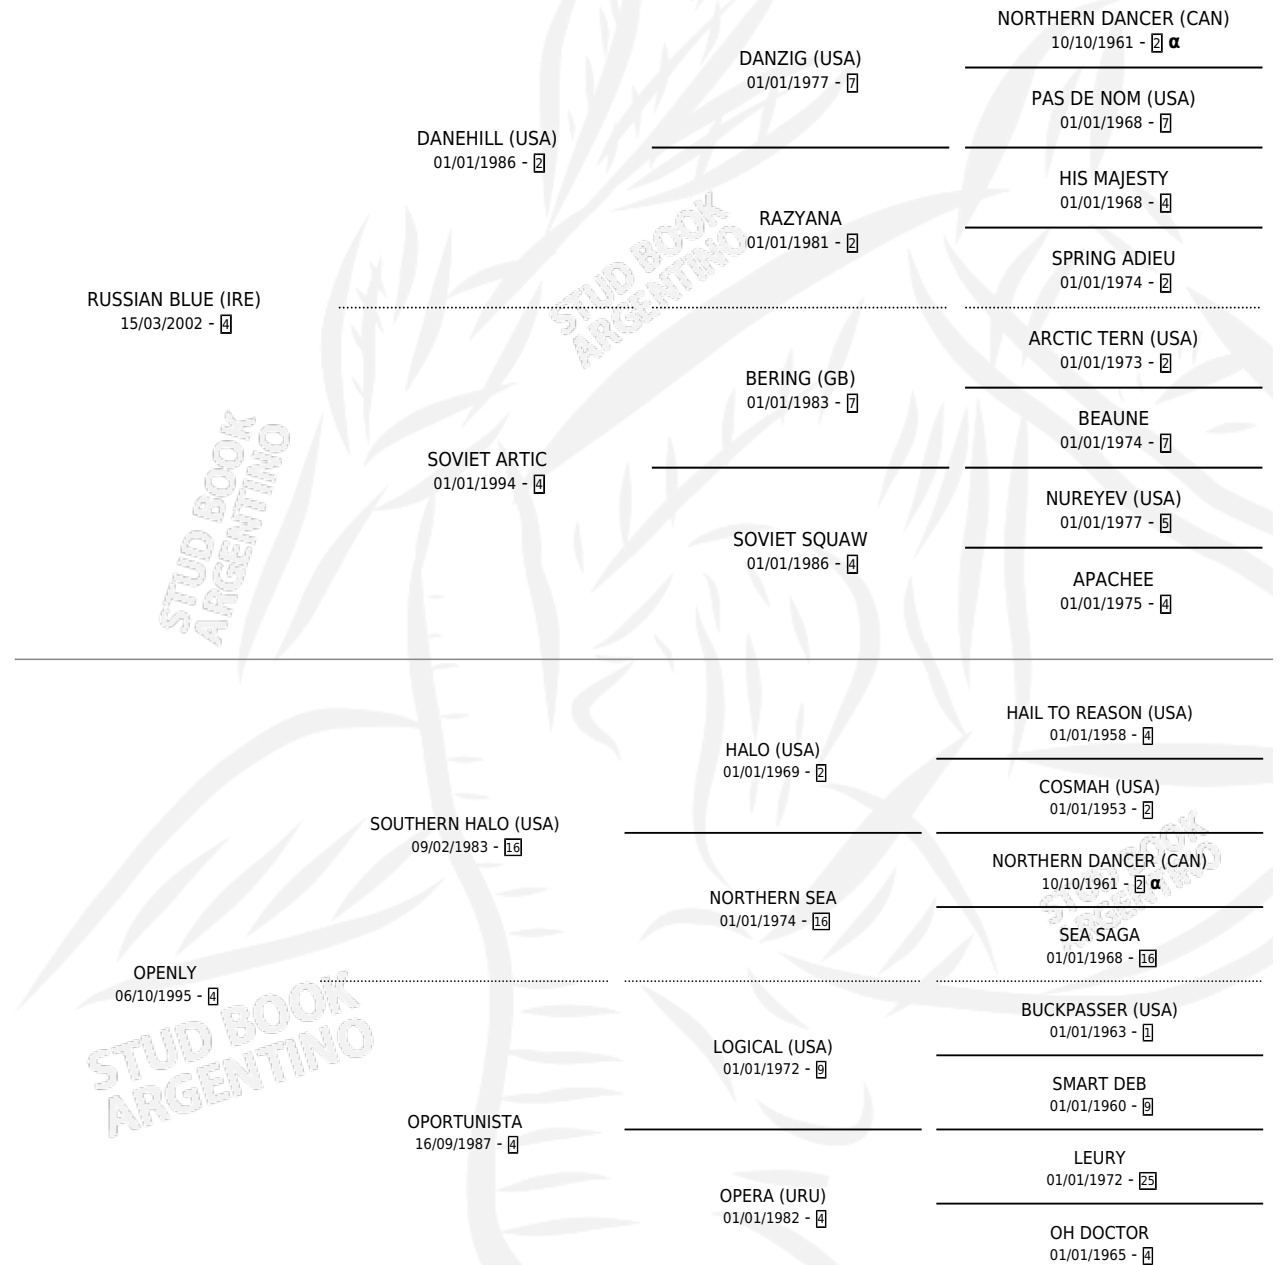

OPRICHINA

por **RUSSIAN BLUE (IRE)** y **OPENLY** por **SOUTHERN HALO (USA)**

Argentina · Hembra · Zaino Doradillo · SP · 10/08/2009
Familia 4-m · Volumen 40

ESTADO

TIPIFICACIÓN SANGUÍNEA	X
TIPIFICACIÓN POR ADN	✓
PASAPORTE	✓
IDENTIFICACIÓN POR MICROCHIP	✓
REPRODUCTOR	✓

Lugar de nacimiento: La Quebrada
Criador: La Quebrada

~

HIJOS

	MACHOS	HEMBRAS
2 NACIERON	1	1
SIN ACTUACIONES		

PEDIGREE

INBREEDING : α