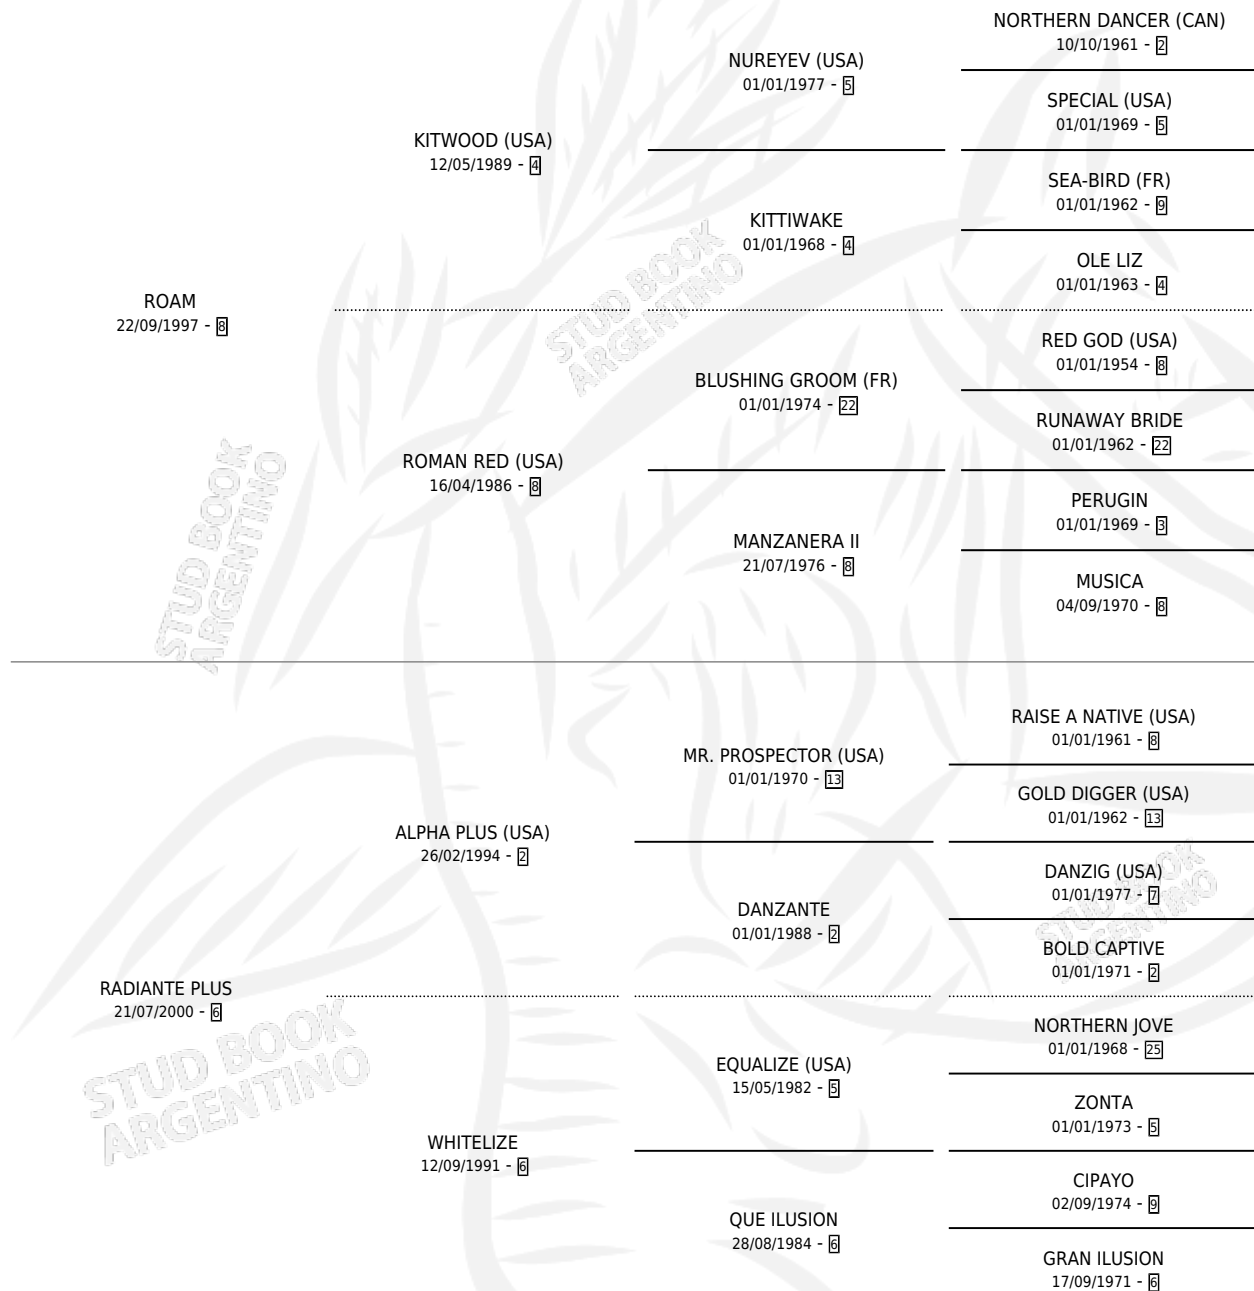

DULCE ROAM

por ROAM y RADIANTE PLUS por ALPHA PLUS (USA)

Argentina · Hembra · Zaino o Tordillo · SP · 18/08/2009
Familia 6-f · Volumen 40

ESTADO

| | |
|------------------------------|---|
| TIPIFICACIÓN SANGUÍNEA | X |
| TIPIFICACIÓN POR ADN | ✓ |
| PASAPORTE | ✓ |
| IDENTIFICACIÓN POR MICROCHIP | ✓ |
| REPRODUCTOR | X |

Lugar de nacimiento: Los Ciruelos

Criador: Ramos Osvaldo Gregorio

PEDIGREE

DULCE ROAM

Datos oficiales del Stud Book Argentino

Documento generado el 02/05/2026

studbook.org.ar