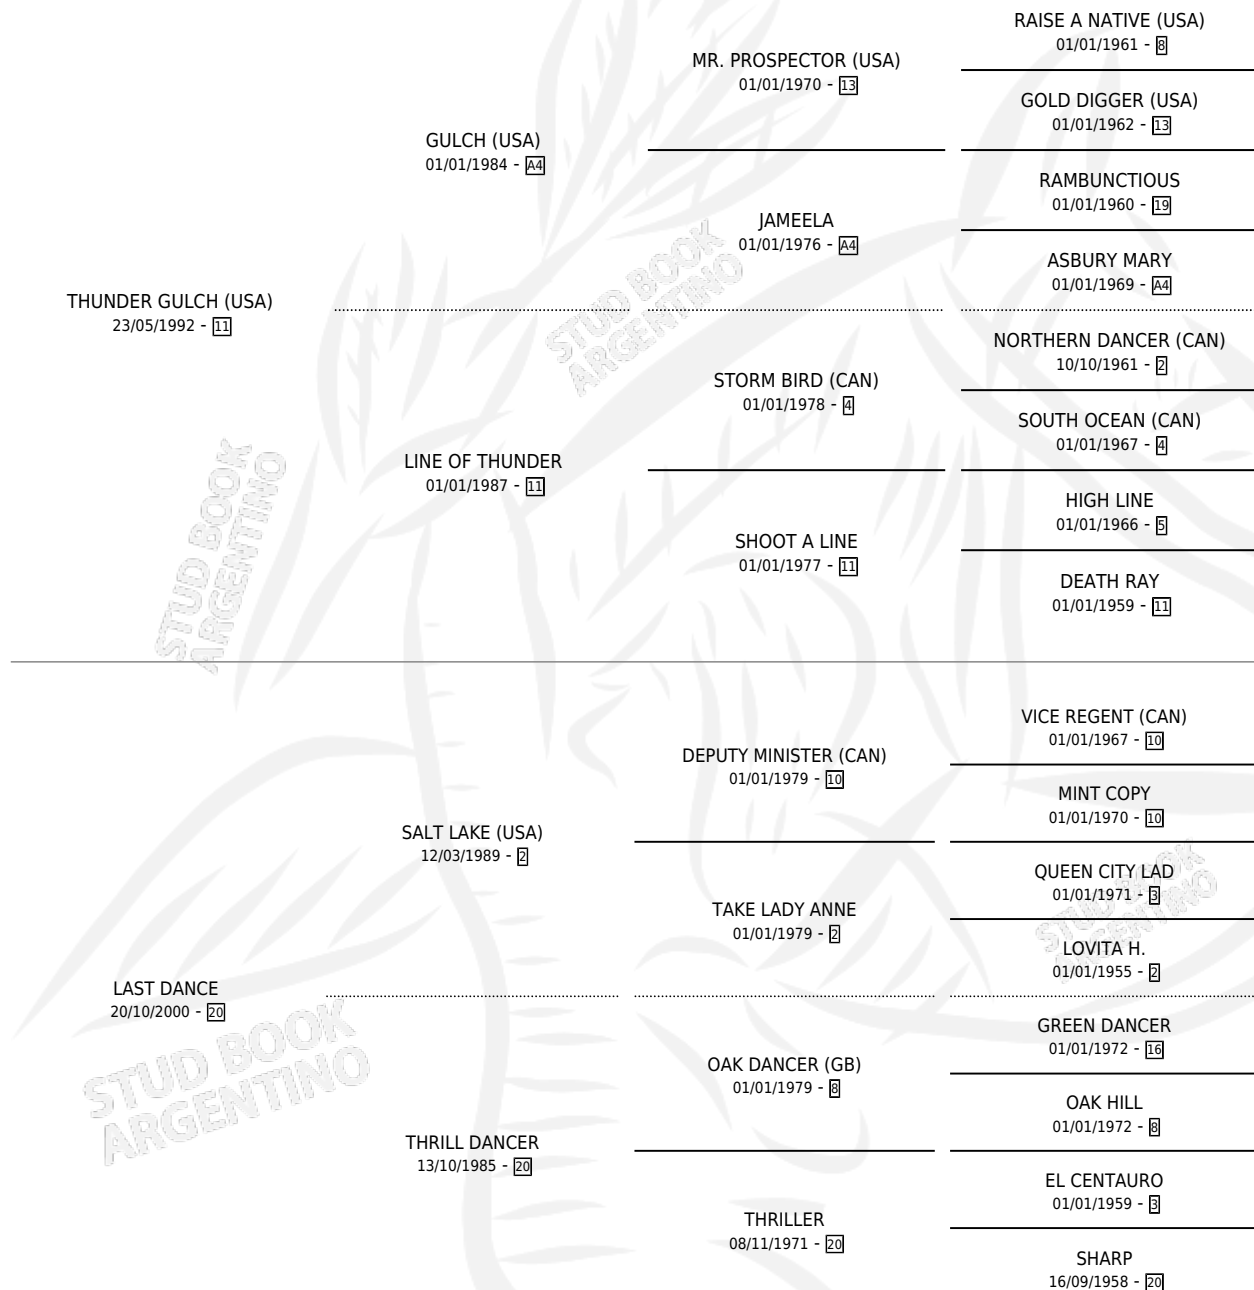

THUNDER DANCE

por THUNDER GULCH (USA) y LAST DANCE por SALT LAKE (USA)

Argentina · Hembra · Zaino Doradillo · SP · 27/08/2009
Familia 20-a · Volumen 40

ESTADO

TIPIFICACIÓN SANGUÍNEA	X
TIPIFICACIÓN POR ADN	✓
PASAPORTE	✓
IDENTIFICACIÓN POR MICROCHIP	✓
REPRODUCTOR	✓

Lugar de nacimiento: La Milagrosa
Criador: La Milagrosa

~

HIJOS

	MACHOS	HEMBRAS
2 NACIERON	1	1
2 CORRIERON	1	1
1 GANARON	1	0
0 GANADORES CL	0 GANADORES GR	0 GANADORES G1

PEDIGREE

CAMPAÑA

Solo carreras oficiales de Argentina