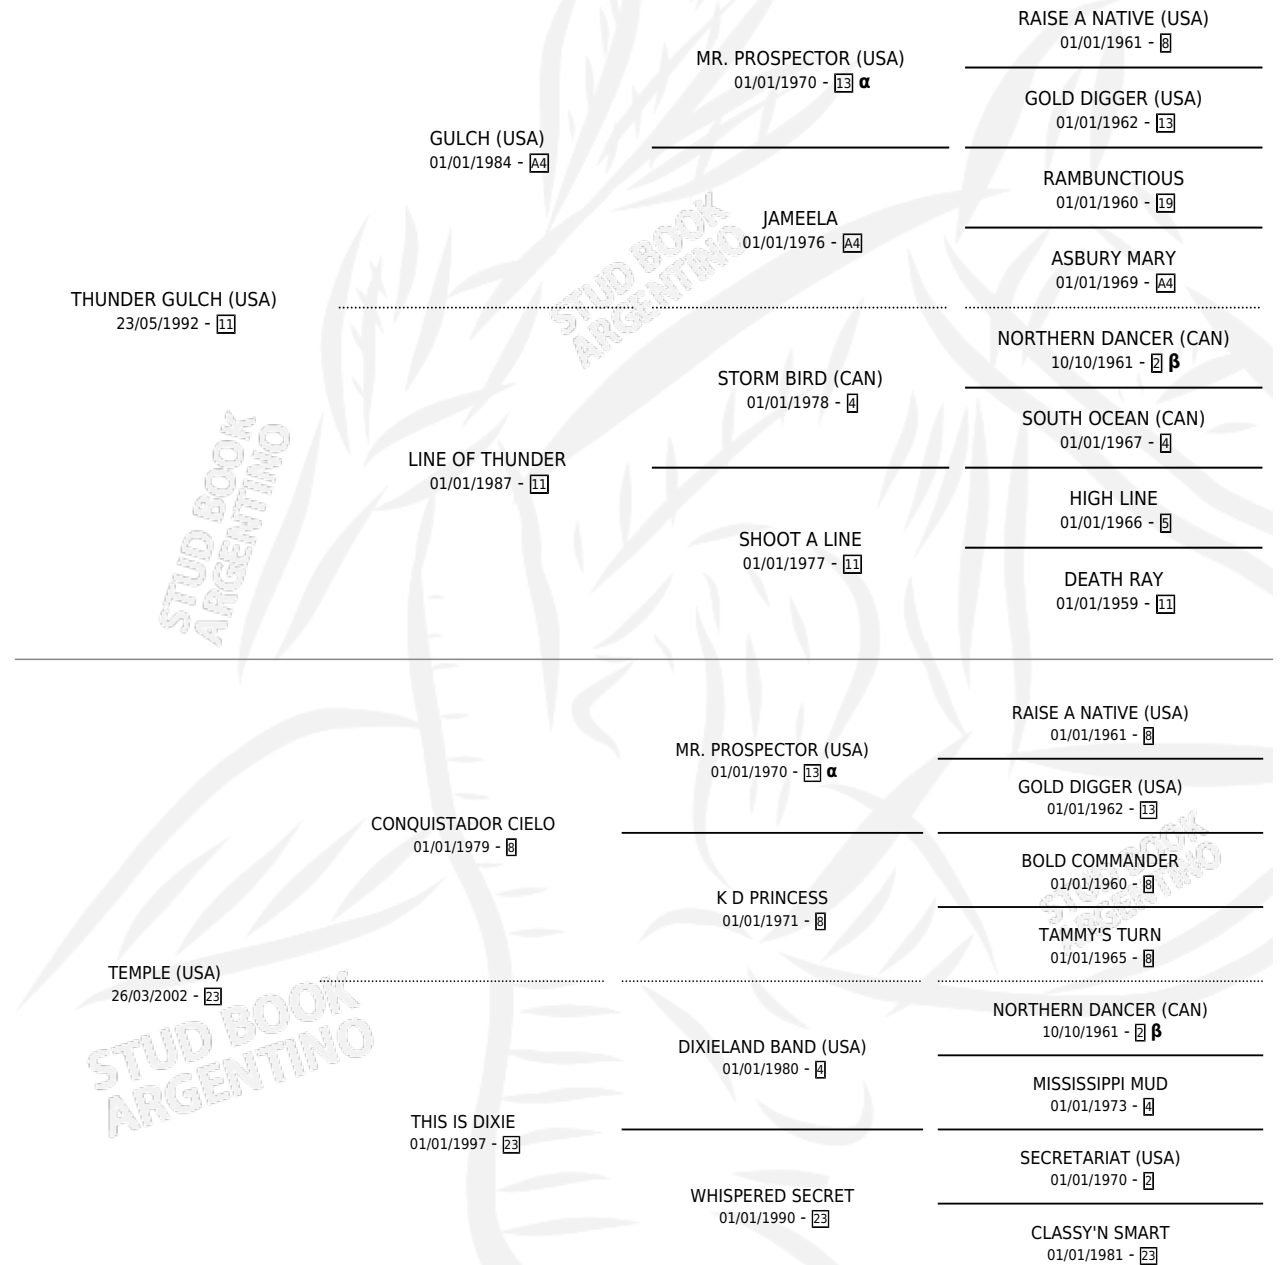

AMIGA THUNDER

por THUNDER GULCH (USA) y TEMPLE (USA) por
CONQUISTADOR CIELO

Argentina · Hembra · Zaino · SP · 20/07/2009
Familia 23-b · Volumen 40

ESTADO

TIPIFICACIÓN SANGUÍNEA	X
TIPIFICACIÓN POR ADN	✓
PASAPORTE	✓
IDENTIFICACIÓN POR MICROCHIP	✓
REPRODUCTOR	✓

Lugar de nacimiento: La Tana Del Lupo
Criador: La Tana Del Lupo

~

HIJOS

	MACHOS	HEMBRAS
3 NACIERON	2	1
2 CORRIERON	2	0
1 GANARON	1	0

1	0	0
GANADORES CL	GANADORES GR	GANADORES G1

PEDIGREE

INBREEDING : α,β

S

mientos 3 / Efectividad 75.00%

PADRILLO	PRODUCTO	CRIADOR	1ER SERVICIO	ÚLTIMO SERVICIO
MAKTUB	AMIGAZO MAK (M Z, 10/10/2020)	LA TANA DEL LUPO	01/11/2019	03/11/2019
ISLAND WARRIOR (USA)	STORMY ISLAND (H A, 13/10/2015)	LA TANA DEL LUPO	13/11/2014	13/11/2014
ISLAND WARRIOR (USA)	ISLAND GULCH (M Z, 09/10/2014)	LA TANA DEL LUPO	23/08/2013	10/11/2013
ISLAND WARRIOR (USA)	∅		15/10/2012	30/11/2012