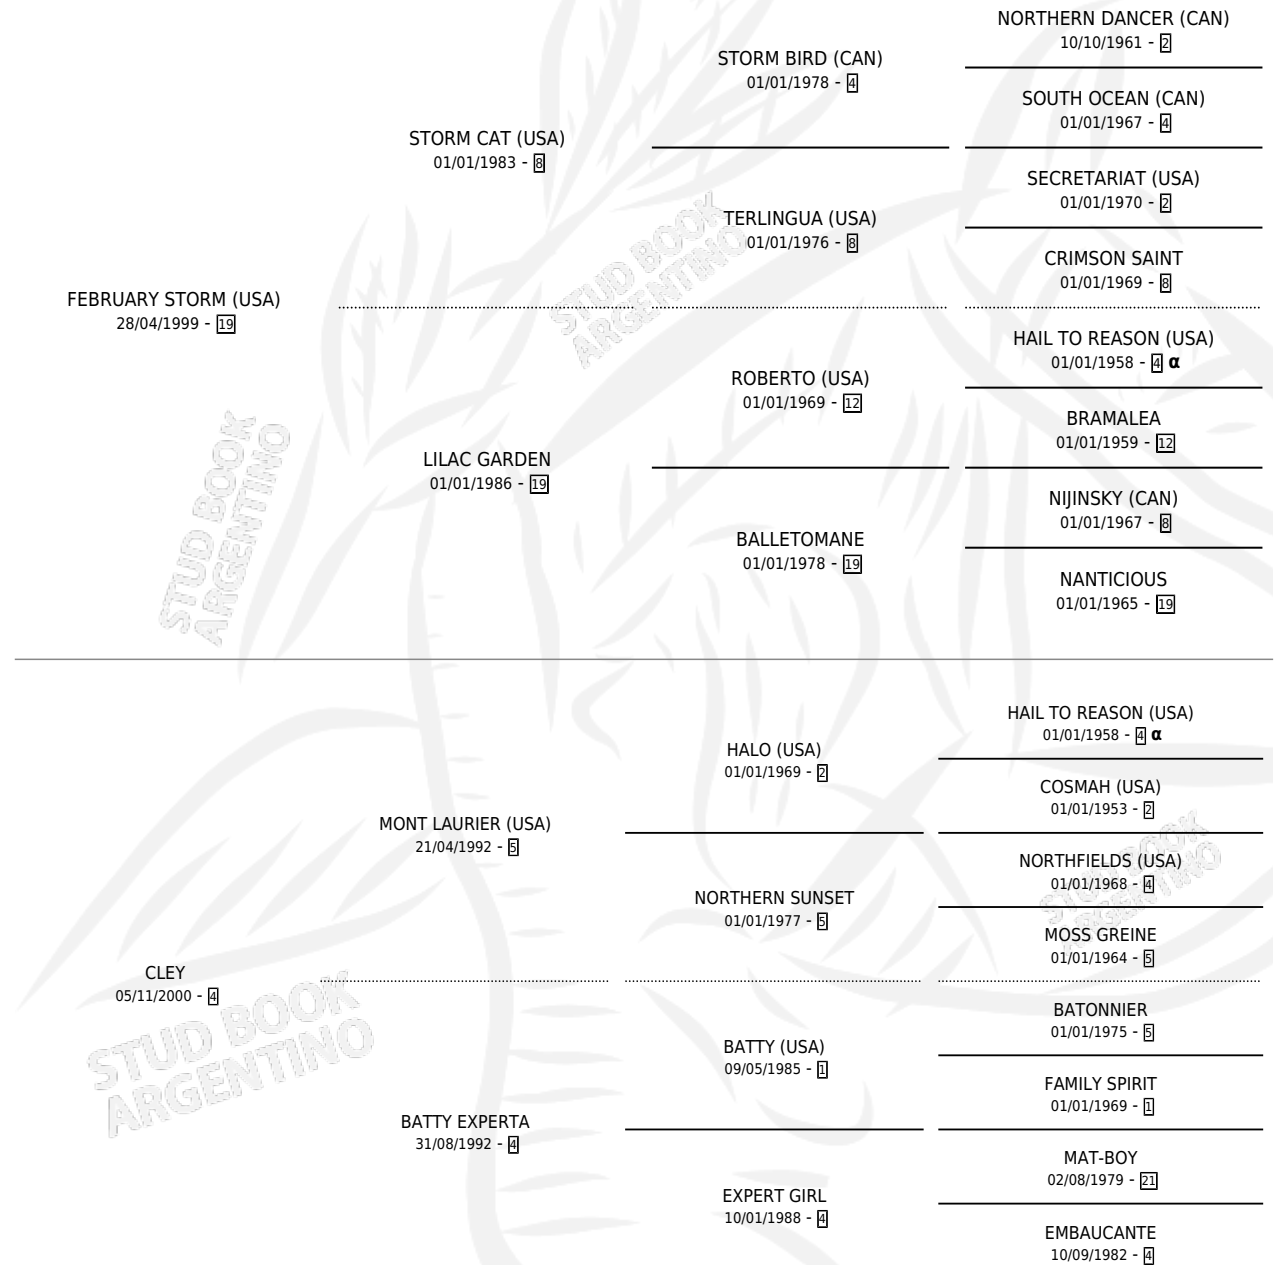

CRANK

por **FEBRUARY STORM (USA)** y **CLEY** por **MONT LAURIER (USA)**

Argentina · Macho · Alazan · SP · 25/07/2009
Familia 4-k · Volumen 40

ESTADO

TIPIFICACIÓN SANGUÍNEA	X
TIPIFICACIÓN POR ADN	✓
PASAPORTE	✓
IDENTIFICACIÓN POR MICROCHIP	✓
REPRODUCTOR	X

Lugar de nacimiento: Dilu
Criador: Dilu

PEDIGREE

INBREEDING : α