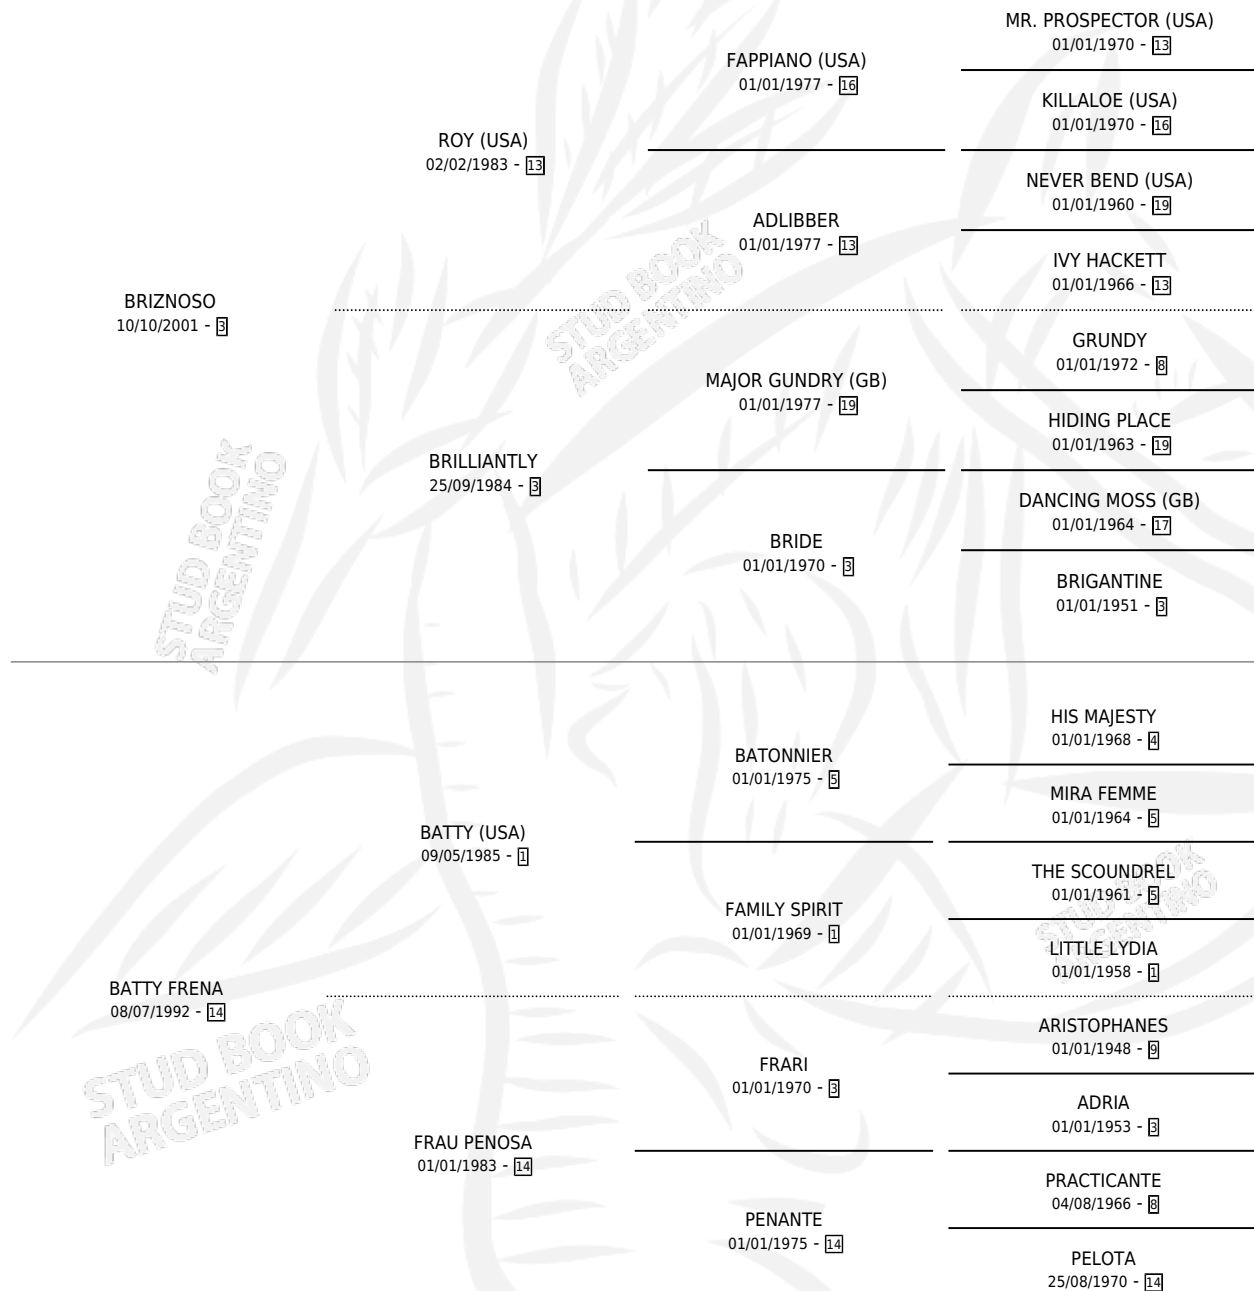

BAT ENGRUPIDO

por BRIZNOSO y BATTY FRENA por BATTY (USA)

Argentina · Macho · Alazan · SP · 28/07/2009
Familia 14-c · Volumen 40

ESTADO

TIPIFICACIÓN SANGUÍNEA	X
TIPIFICACIÓN POR ADN	✓
PASAPORTE	X
IDENTIFICACIÓN POR MICROCHIP	✓
REPRODUCTOR	X

Lugar de nacimiento: Avanti
Criador: Alves Mirta Ester

PEDIGREE

BAT ENGRUPIDO

Datos oficiales del Stud Book Argentino

Documento generado el 06/05/2026

studbook.org.ar