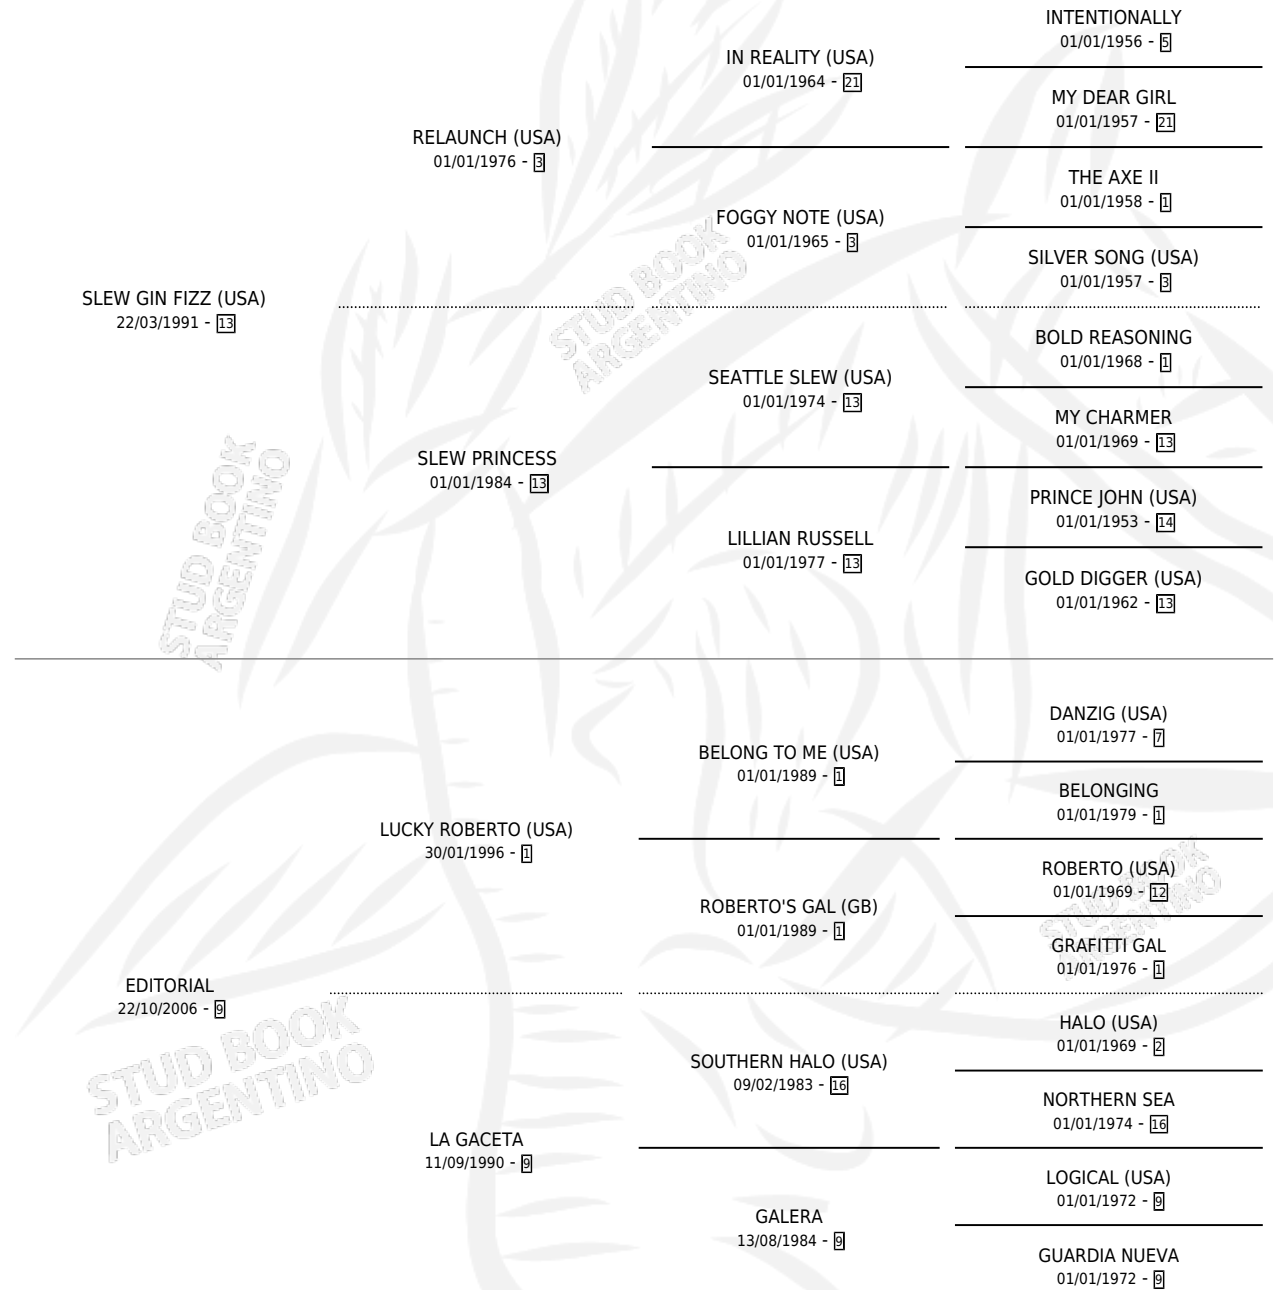

PILCHA

por **SLEW GIN FIZZ (USA)** y **EDITORIAL por LUCKY ROBERTO (USA)**

Argentina · Hembra · Tordillo · SP · 29/08/2009
Familia 9-h · Volumen 40

ESTADO

TIPIFICACIÓN SANGUÍNEA	X
TIPIFICACIÓN POR ADN	✓
PASAPORTE	✓
IDENTIFICACIÓN POR MICROCHIP	✓
REPRODUCTOR	✓

Lugar de nacimiento: Santa Victoria
Criador: Santa Victoria

~

HIJOS

	MACHOS	HEMBRAS
3 NACIERON	3	0
SIN ACTUACIONES		

PEDIGREE