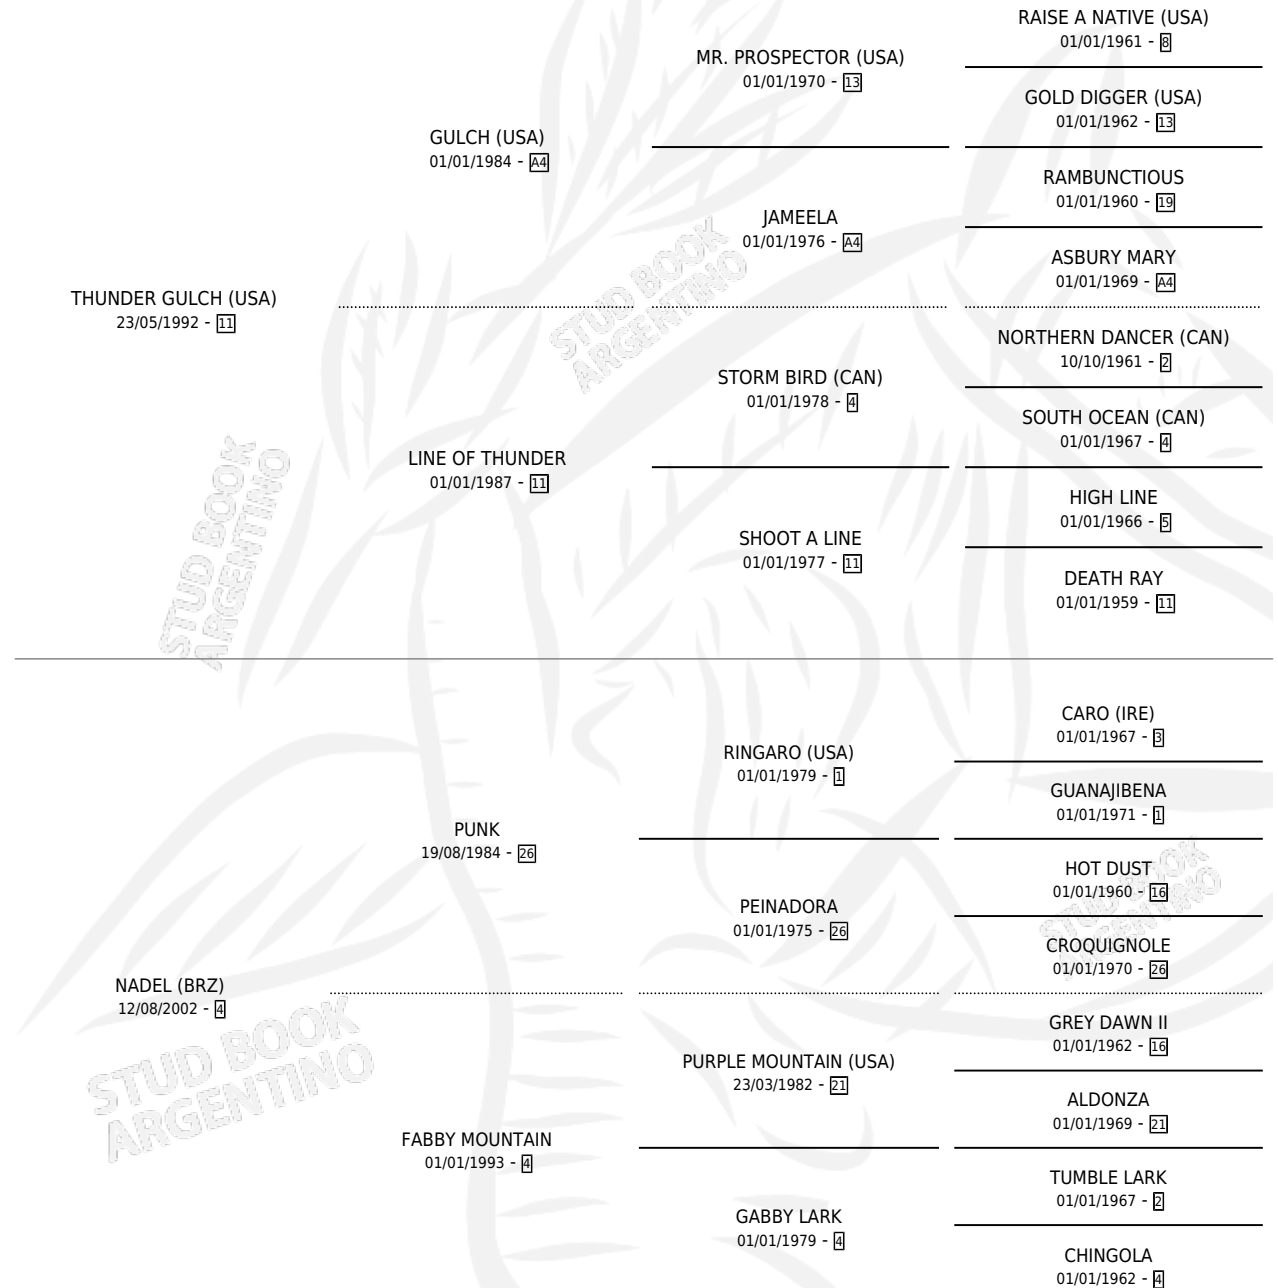

# GOOL DE PLACA

por THUNDER GULCH (USA) y NADEL (BRZ) por PUNK

Argentina · Hembra · Tordillo · SP · 01/08/2009  
Familia 4-p · Volumen 40

## ESTADO

TIPIFICACIÓN SANGUÍNEA	X
TIPIFICACIÓN POR ADN	✓
PASAPORTE	X
IDENTIFICACIÓN POR MICROCHIP	✓
REPRODUCTOR	X

**Lugar de nacimiento:** Penco Hue  
**Criador:** Chevalhorses S.A.

## PEDIGREE

## EXPORTACIÓN / IMPORTACIÓN

FECHA	MOVIMIENTO	PAÍS
21/11/2012	EXPORTADO	BRASIL