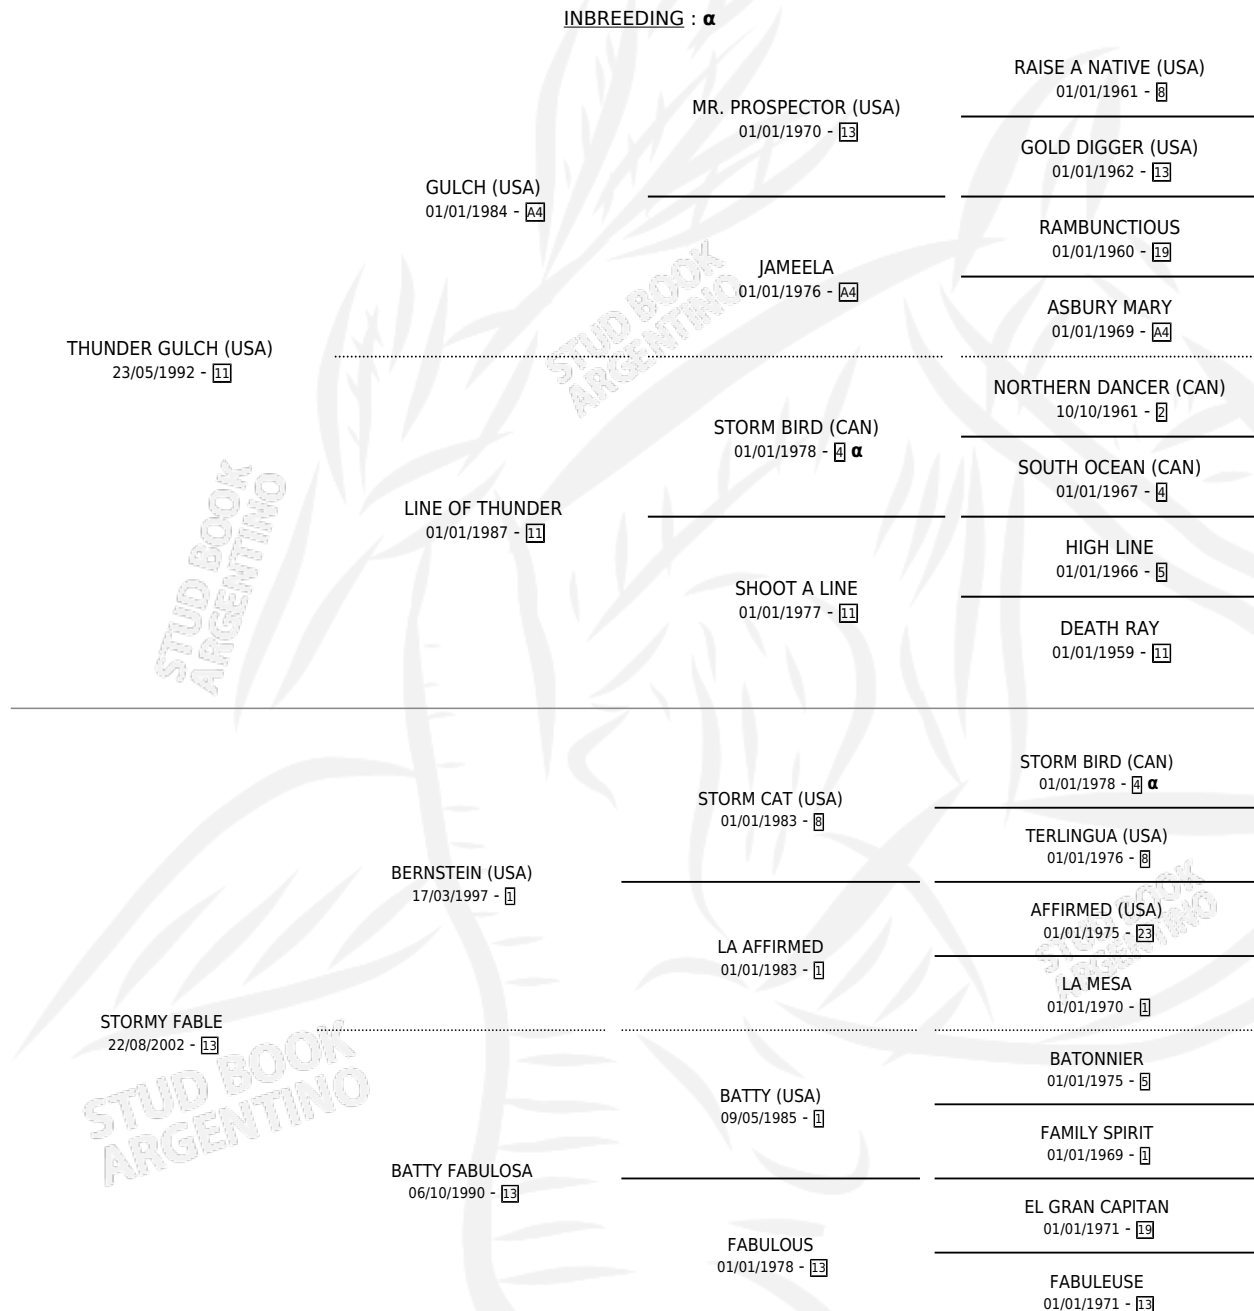

THUNDERY FALLEN

PEDIGREE

por THUNDER GULCH (USA) y STORMY FABLE por
BERNSTEIN (USA)

Argentina · Hembra · Zaino · SP · 22/08/2009
Familia 13-c · Volumen 40

ESTADO

TIPIFICACIÓN SANGUÍNEA	X
TIPIFICACIÓN POR ADN	✓
PASAPORTE	✓
IDENTIFICACIÓN POR MICROCHIP	✓
REPRODUCTOR	✓

Lugar de nacimiento: La Biznaga
Criador: La Biznaga

~

HIJOS

	MACHOS	HEMBRAS
5 NACIERON	3	2
SIN ACTUACIONES		

INBREEDING : α

S

mientos 5 / Efectividad 62.50%

PADRILLO	PRODUCTO	CRIADOR	1ER SERVICIO	ÚLTIMO SERVICIO
COSMIC TRIGGER	CANDY DOBLE (M A, 17/10/2024)	ABOLENGO	13/10/2023	31/10/2023
THUNDERY FALLEN	MADRE AUSENTE (H Z, 13/08/2023)	ABOLENGO	10/08/2022	31/08/2022
Datos oficiales del Stud Book Argentino	FULL WIN (M Z, 30/07/2022)	ABOLENGO	16/08/2021	16/08/2021
Documentó generado el 05/05/2026	∅		13/08/2019	13/08/2019
DADDY LONG LEGS (USA)	∅		05/11/2018	05/11/2018
studbook.org.ar			06/11/2017	06/11/2017
LONG ISLAND SOUND (USA)	∅		09/11/2016	09/11/2016
LIZARD ISLAND (USA)	FREE HANDED (M Z, 22/10/2018)	ABOLENGO	05/10/2015	30/10/2015
TREASURE BEACH (GB)	FALL ON THE BEACH (H Z, 25/10/2017) •MURIÓ EL 04/10/2022•	ABOLENGO		
LIZARD ISLAND (USA)	∅			