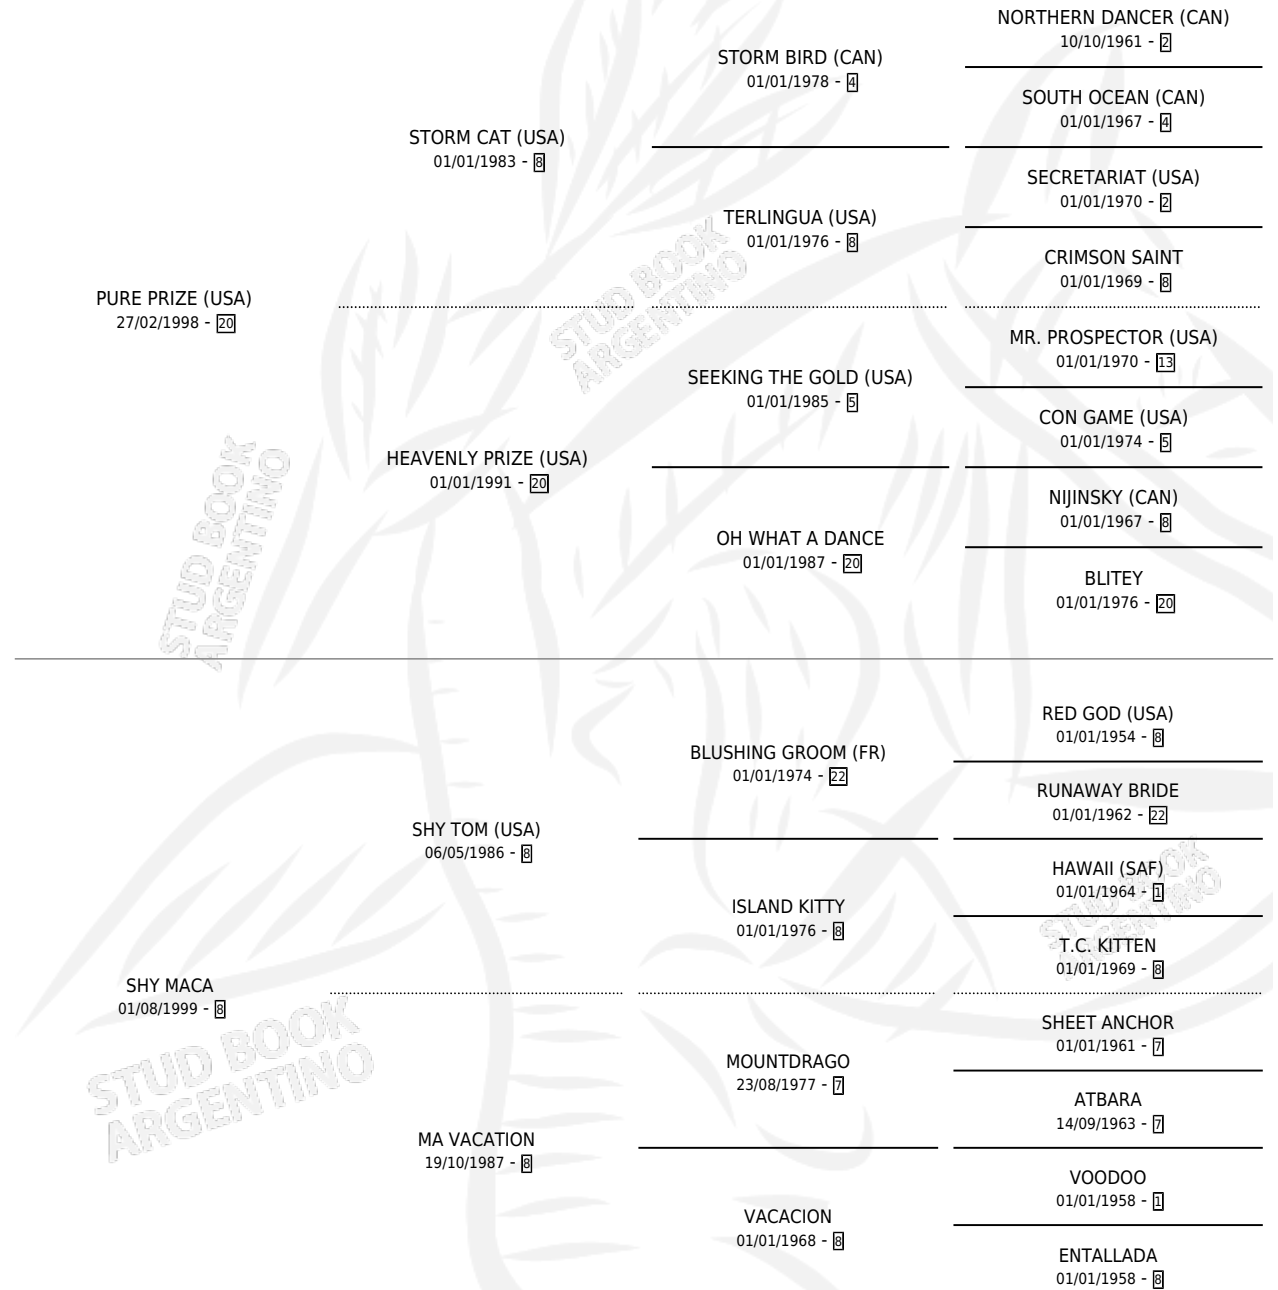

PURE MACARONI

por **PURE PRIZE (USA)** y **SHY MACA** por **SHY TOM (USA)**

Argentina · Macho · Alazan · SP · 17/08/2009

Familia 8-j · Volumen 40

ESTADO

TIPIFICACIÓN SANGUÍNEA	X
TIPIFICACIÓN POR ADN	✓
PASAPORTE	✓
IDENTIFICACIÓN POR MICROCHIP	✓
REPRODUCTOR	X

Lugar de nacimiento: La Biznaga

Criador: La Biznaga

PEDIGREE

CAMPAÑA

Solo carreras oficiales de Argentina

POR EDAD

EDAD	CC	1°	2°	3°	4°	5°	NP	CLC	CLG	CLCG1	CLGG1	IMPORTE	GANANCIA / CC
3 AÑOS	2	0	0	0	0	0	2	0	0	0	0	\$0	\$0
4 AÑOS	2	0	0	0	0	0	2	0	0	0	0	\$0	\$0
5 AÑOS	5	1	1	1	0	0	2	0	0	0	0	\$35,640	\$7,128
TOTALES	9	1	1	1	0	0	6	0	0	0	0	\$35,640	\$3,960
%		11.1%	11.1%	11.1%	0.0%	0.0%	66.7%	0.0%	0.0%	0.0%	0.0%		