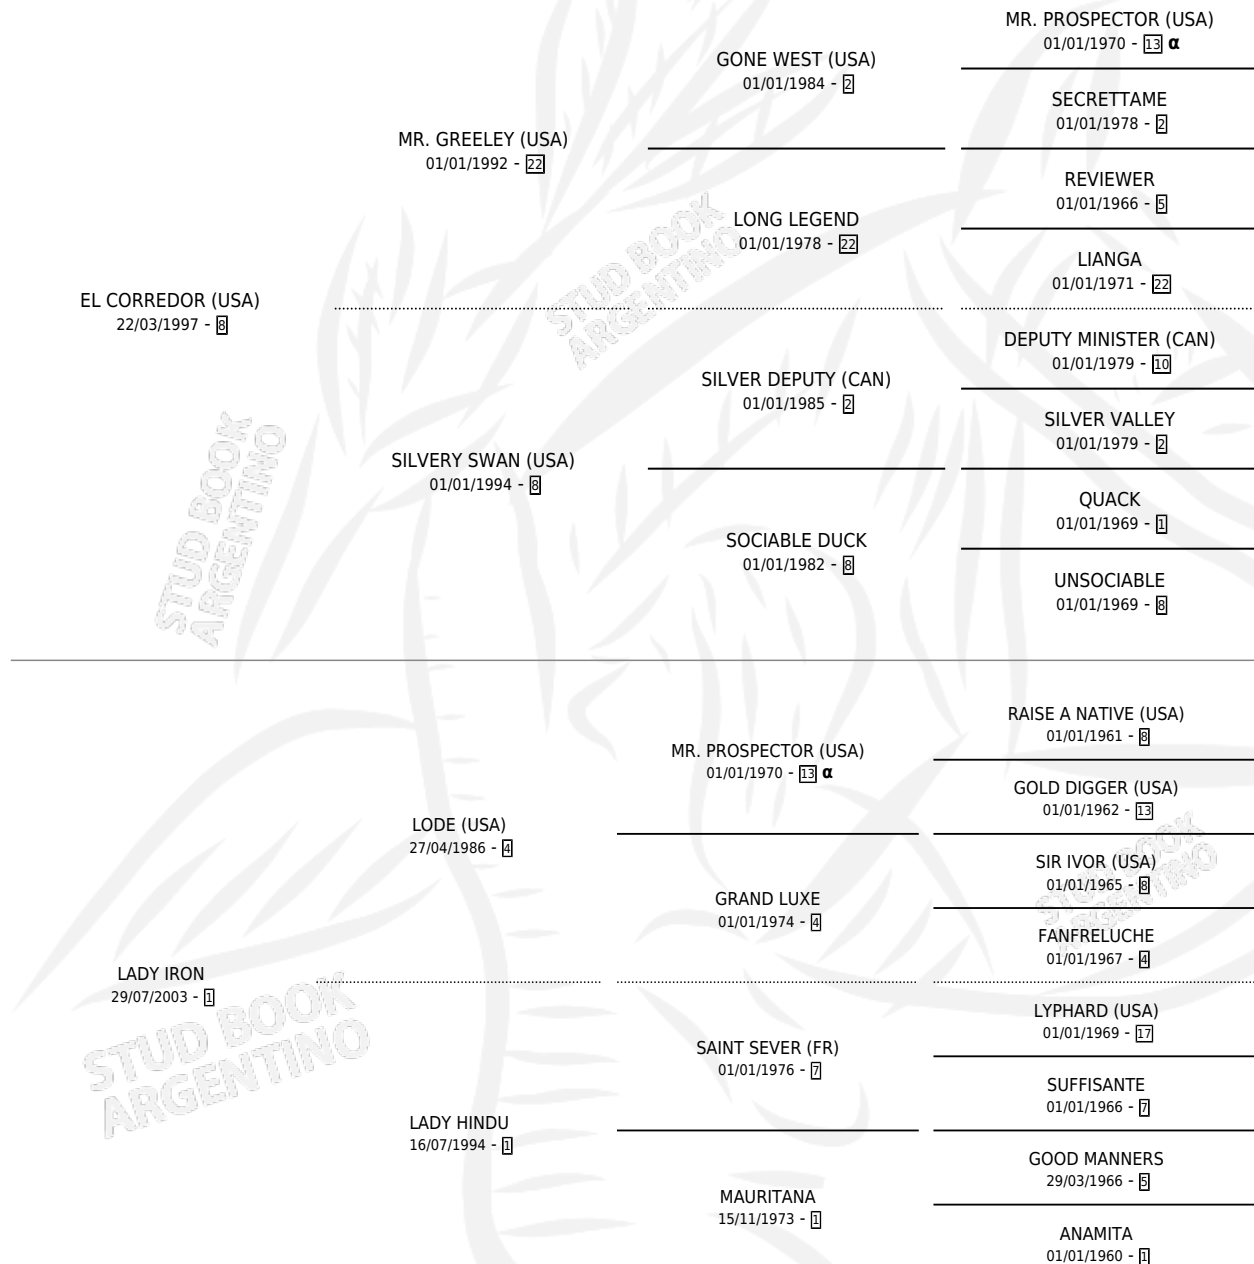

DOÑA LAVA

por **EL CORREDOR (USA)** y **LADY IRON** por **LODE (USA)**

Argentina · Hembra · Alazan Tostado · SP · 01/08/2009
Familia 1-e · Volumen 40

ESTADO

TIPIFICACIÓN SANGUÍNEA	X
TIPIFICACIÓN POR ADN	✓
PASAPORTE	✓
IDENTIFICACIÓN POR MICROCHIP	✓
REPRODUCTOR	✓

Lugar de nacimiento: San Benito

Criador: San Benito

~

HIJOS

	MACHOS	HEMBRAS
2 NACIERON	0	2
1 CORRIERON	0	1
1 GANARON	0	1
0 GANADORES CL	0 GANADORES GR	0 GANADORES G1

PEDIGREE

INBREEDING : α

CAMPAÑA

Solo carreras oficiales de Argentina

POR EDAD

EDAD	CC	1°	2°	3°	4°	5°	NP	CLC	CLG	CLCG1	CLGG1	IMPORTE	GANANCIA / CC
4 AÑOS	2	0	0	0	0	0	2	0	0	0	0	\$0	\$0
TOTALES	2	0	0	0	0	0	2	0	0	0	0	\$0	\$0
%		0.0%	0.0%	0.0%	0.0%	0.0%	100%	0.0%	0.0%	0.0%	0.0%		