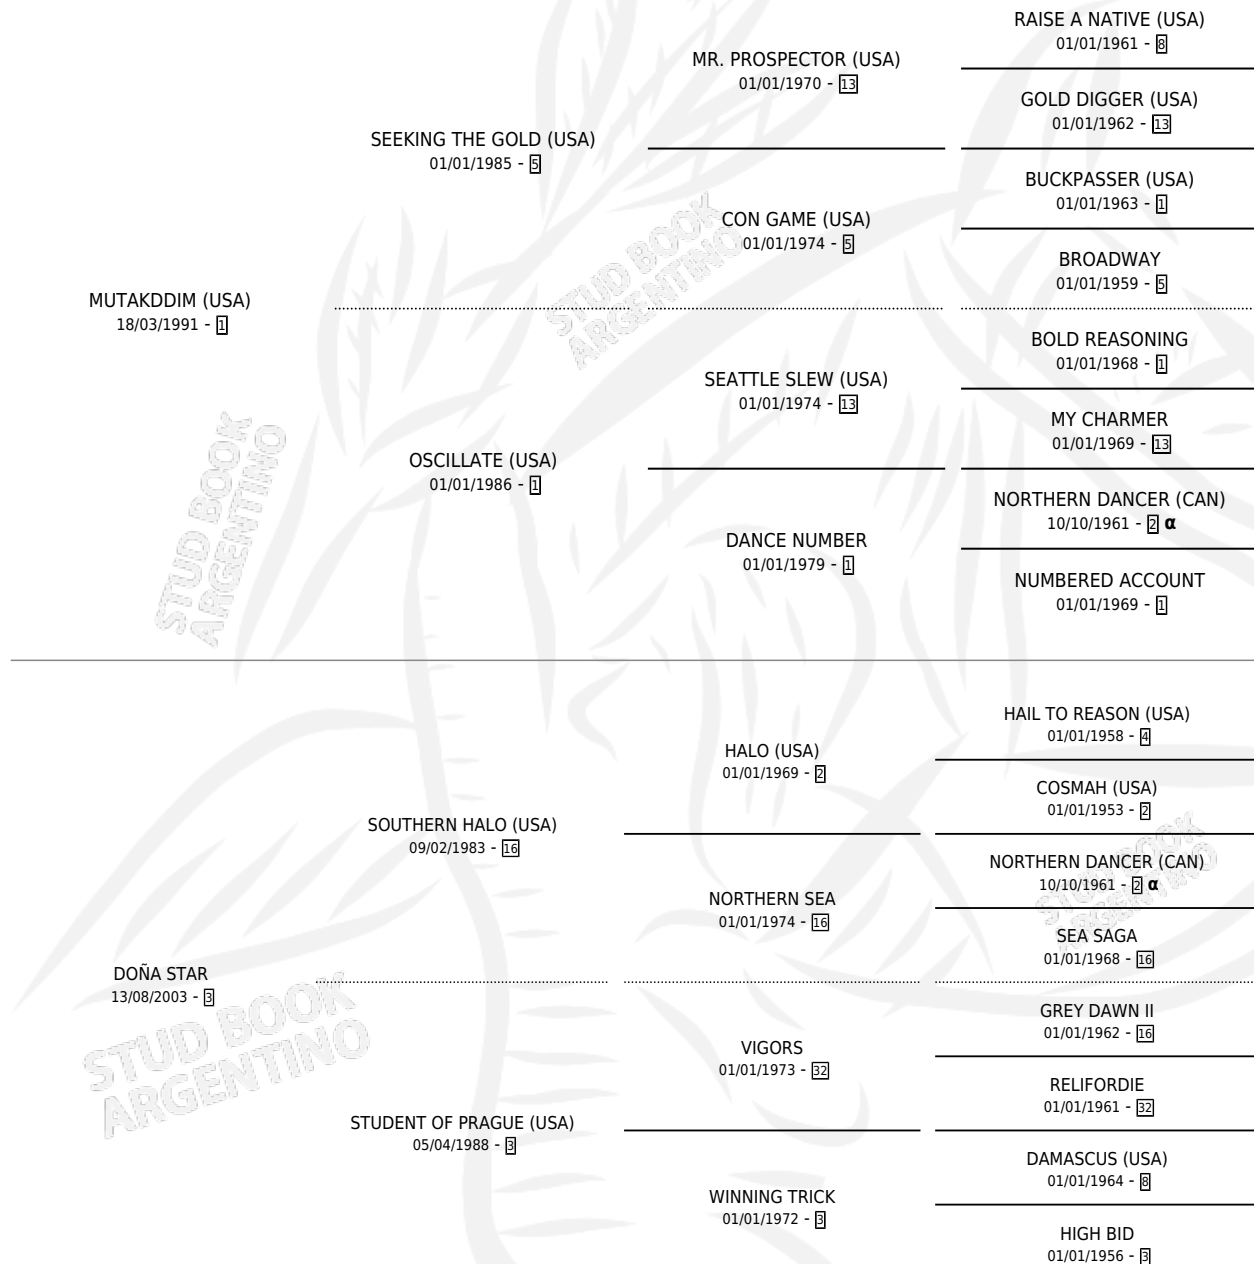

DON TATO

por **MUTAKDDIM (USA)** y **DOÑA STAR** por **SOUTHERN HALO (USA)**

Argentina · Macho · Alazan · SP · 27/08/2009
Familia 3-n · Volumen 40

ESTADO

TIPIFICACIÓN SANGUÍNEA	X
TIPIFICACIÓN POR ADN	✓
PASAPORTE	✓
IDENTIFICACIÓN POR MICROCHIP	✓
REPRODUCTOR	X

Lugar de nacimiento: San Benito
Criador: San Benito

PEDIGREE

INBREEDING : α