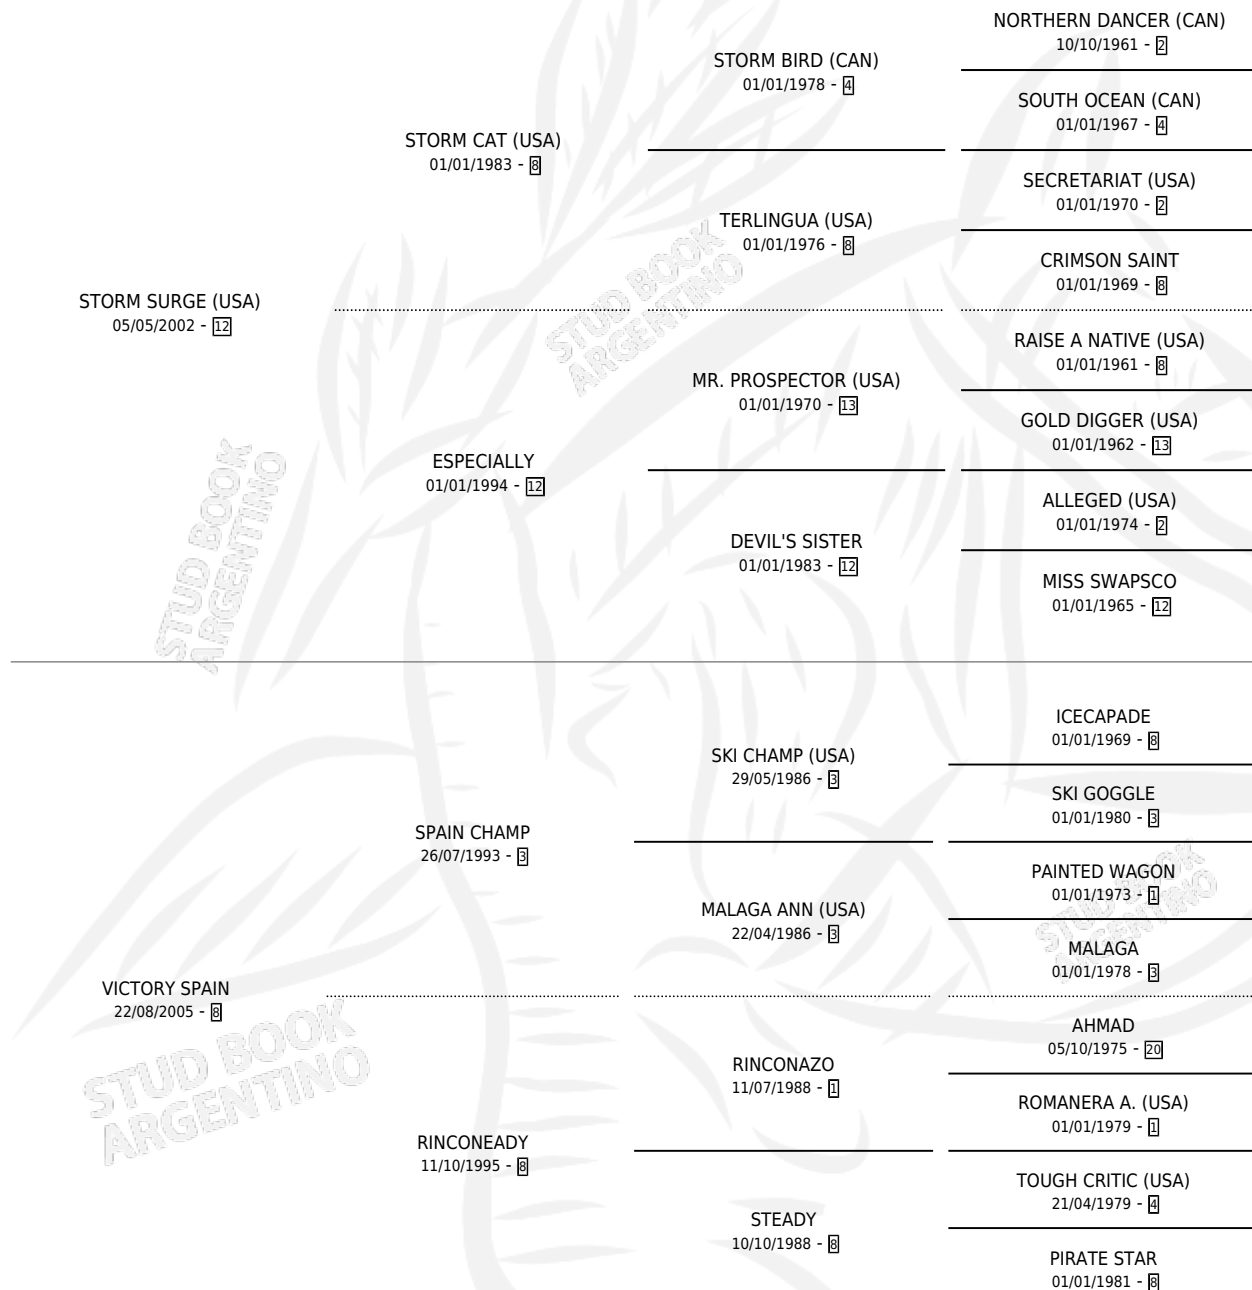

VICTORY FOOT

por **STORM SURGE (USA)** y **VICTORY SPAIN** por **SPAIN CHAMP**

Argentina · Macho · Zaino · SP · 15/08/2009
Familia 8-f · Volumen 40

ESTADO

TIPIFICACIÓN SANGUÍNEA	X
TIPIFICACIÓN POR ADN	✓
PASAPORTE	✓
IDENTIFICACIÓN POR MICROCHIP	✓
REPRODUCTOR	X

Lugar de nacimiento: El Entrerriano
Criador: El Entrerriano

PEDIGREE

CAMPAÑA

Solo carreras oficiales de Argentina

POR EDAD

EDAD	CC	1°	2°	3°	4°	5°	NP	CLC	CLG	CLCG1	CLGG1	IMPORTE	GANANCIA / CC
3 AÑOS	1	0	0	0	0	0	1	0	0	0	0	\$0	\$0
4 AÑOS	6	0	0	0	0	0	6	0	0	0	0	\$1,720	\$287
5 AÑOS	3	0	0	0	1	0	2	0	0	0	0	\$2,200	\$733
TOTALES	10	0	0	0	1	0	9	0	0	0	0	\$3,920	\$392
%		0.0%	0.0%	0.0%	10.0%	0.0%	90.0%	0.0%	0.0%	0.0%	0.0%		