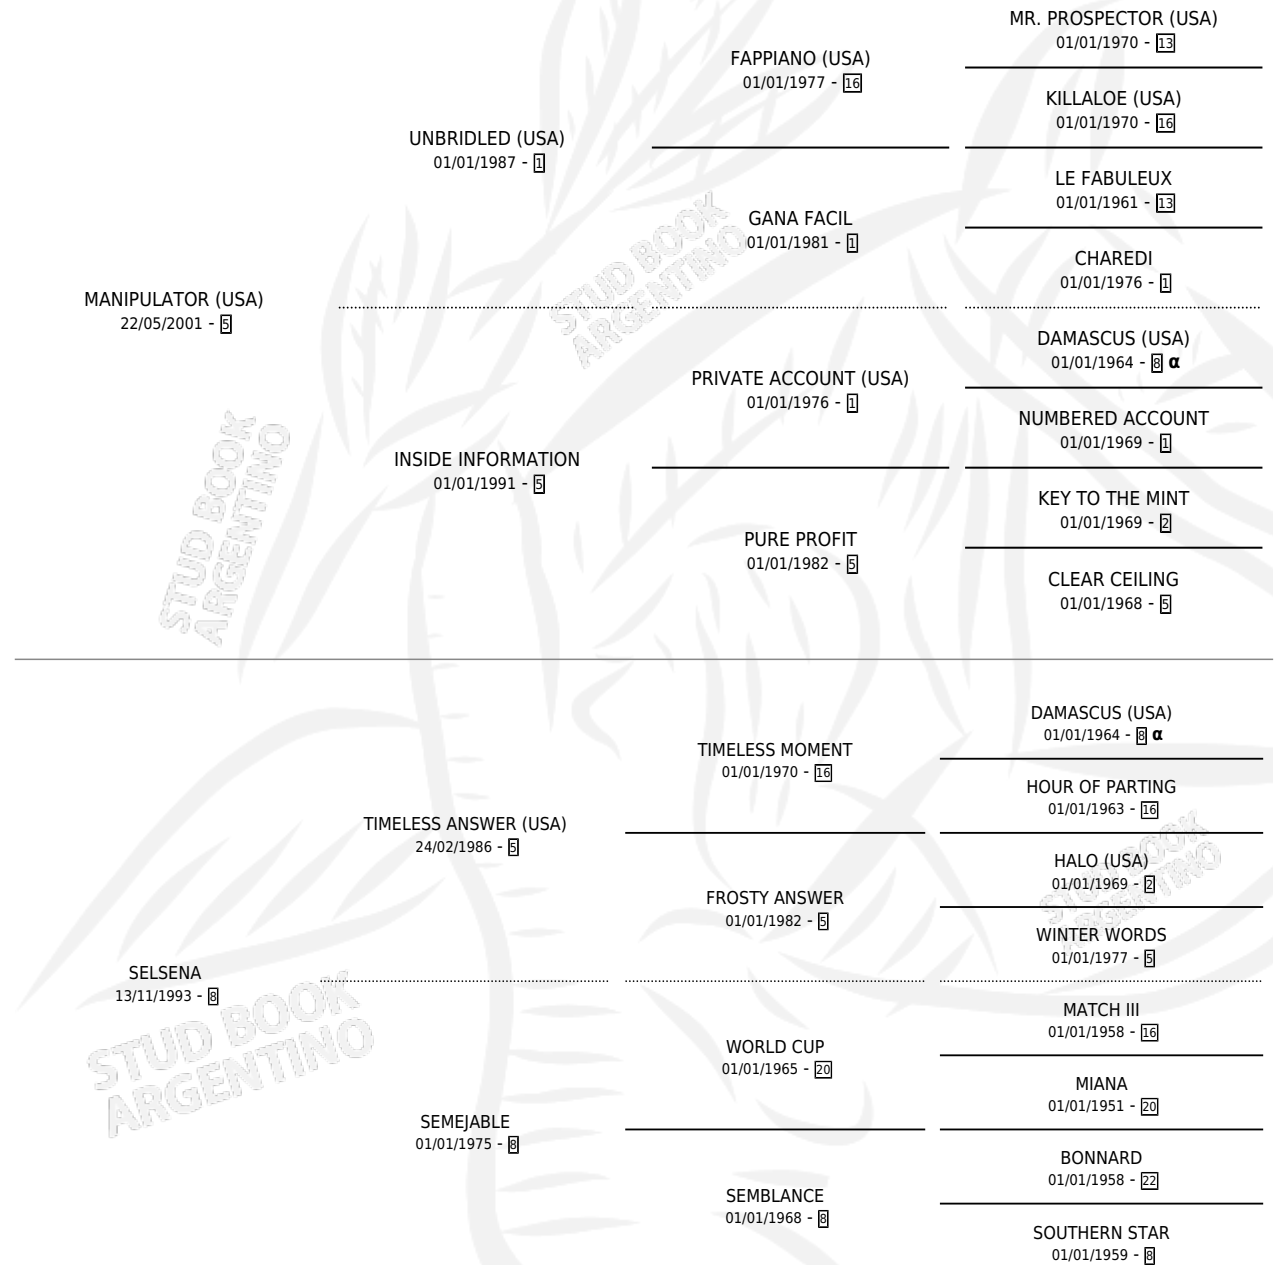

SIEGEN

por **MANIPULATOR (USA)** y **SELSENA** por **TIMELESS ANSWER (USA)**

Argentina · Hembra · Zaino · SP · 05/08/2009
Familia 8-d · Volumen 40

ESTADO

TIPIFICACIÓN SANGUÍNEA	X
TIPIFICACIÓN POR ADN	✓
PASAPORTE	✓
IDENTIFICACIÓN POR MICROCHIP	✓
REPRODUCTOR	✓

Lugar de nacimiento: El Tala
Criador: El Tala

HIJOS

	MACHOS	HEMBRAS
8 NACIERON	5	3
3 CORRIERON	1	2
1 GANARON	0	1
0 GANADORES CL	0 GANADORES GR	0 GANADORES G1

PEDIGREE

INBREEDING : α

CAMPAÑA

Solo carreras oficiales de Argentina

Ganadora en San Isidro - \$36,800, a los 5 años.

POR DISTANCIA

HIPODROMO	CC	1°	2°	3°	4°	5°	NP	CLC	CLG	CLCG1	CLGG1	IMPORTE
SAN ISIDRO	5	1	0	0	1	0	3	0	0	0	0	\$25,950
1200 MTS	5	1	0	0	1	0	3	0	0	0	0	\$25,950
PALERMO	2	0	1	0	0	0	1	0	0	0	0	\$10,850
1200 MTS	2	0	1	0	0	0	1	0	0	0	0	\$10,850