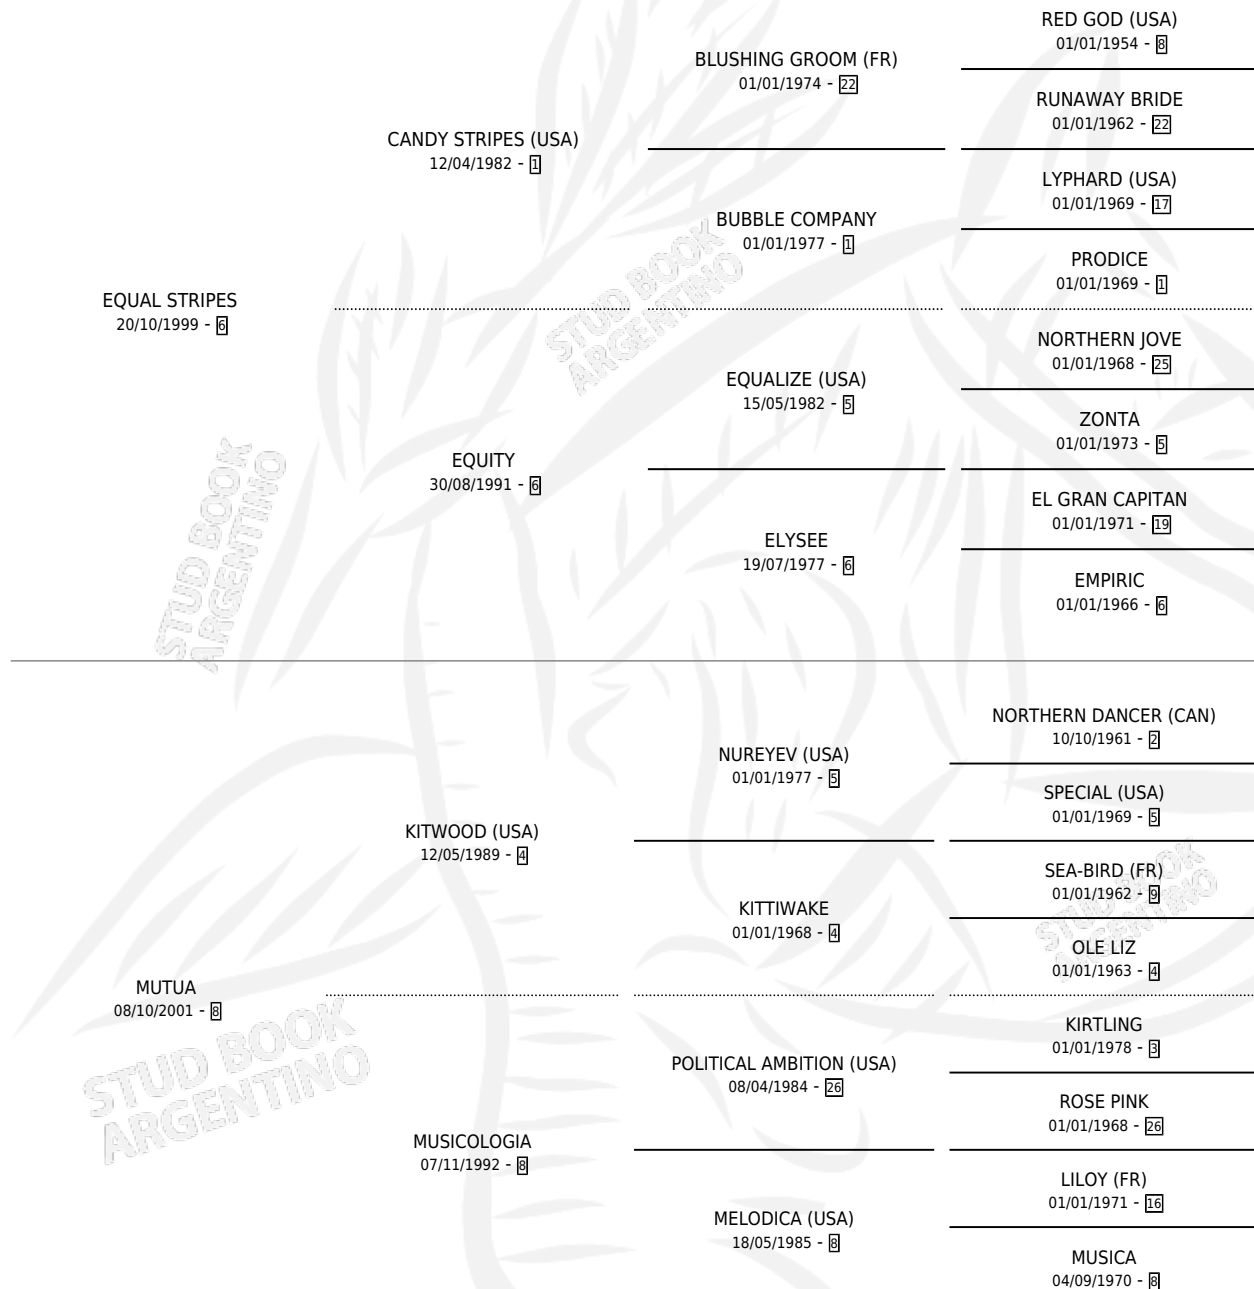

MUSIC STRIPES

por EQUAL STRIPES y MUTUA por KITWOOD (USA)

Argentina · Hembra · Alazan · SP · 01/09/2009
Familia 8-f · Volumen 40

ESTADO

TIPIFICACIÓN SANGUÍNEA	X
TIPIFICACIÓN POR ADN	✓
PASAPORTE	✓
IDENTIFICACIÓN POR MICROCHIP	✓
REPRODUCTOR	✓

Lugar de nacimiento: Estancia la Josefina

Criador: Alvarez Gustavo Javier, Haras Vacacion S.A. y Parapokos S.A.

~

HIJOS

	MACHOS	HEMBRAS
5 NACIERON	3	2
4 CORRIERON	3	1
1 GANARON	0	1

0	0	0
GANADORES CL	GANADORES GR	GANADORES G1

PEDIGREE