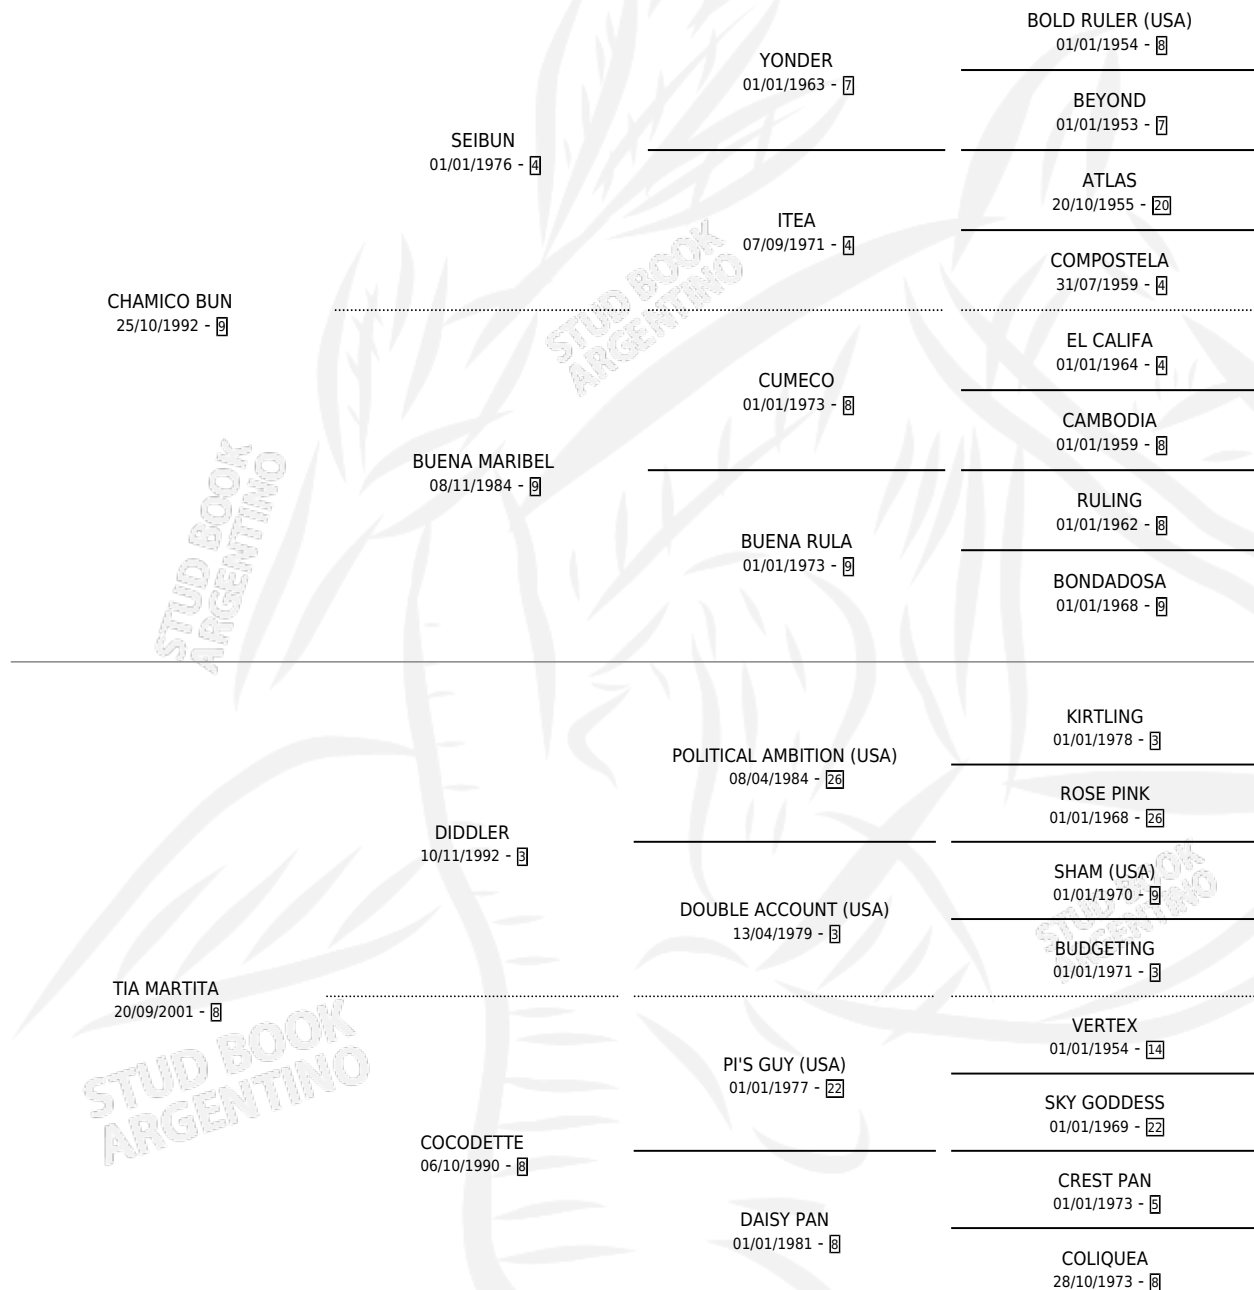

EMPERADOR BUN

por CHAMICO BUN y TIA MARTITA por DIDDLEL

Argentina · Macho · Alazan · SP · 19/07/2009
Familia 8-g · Volumen 40

ESTADO

TIPIFICACIÓN SANGUÍNEA	X
TIPIFICACIÓN POR ADN	✓
PASAPORTE	✓
IDENTIFICACIÓN POR MICROCHIP	✓
REPRODUCTOR	X

Lugar de nacimiento: Angela Lucia

Criador: Angela Lucia

PEDIGREE