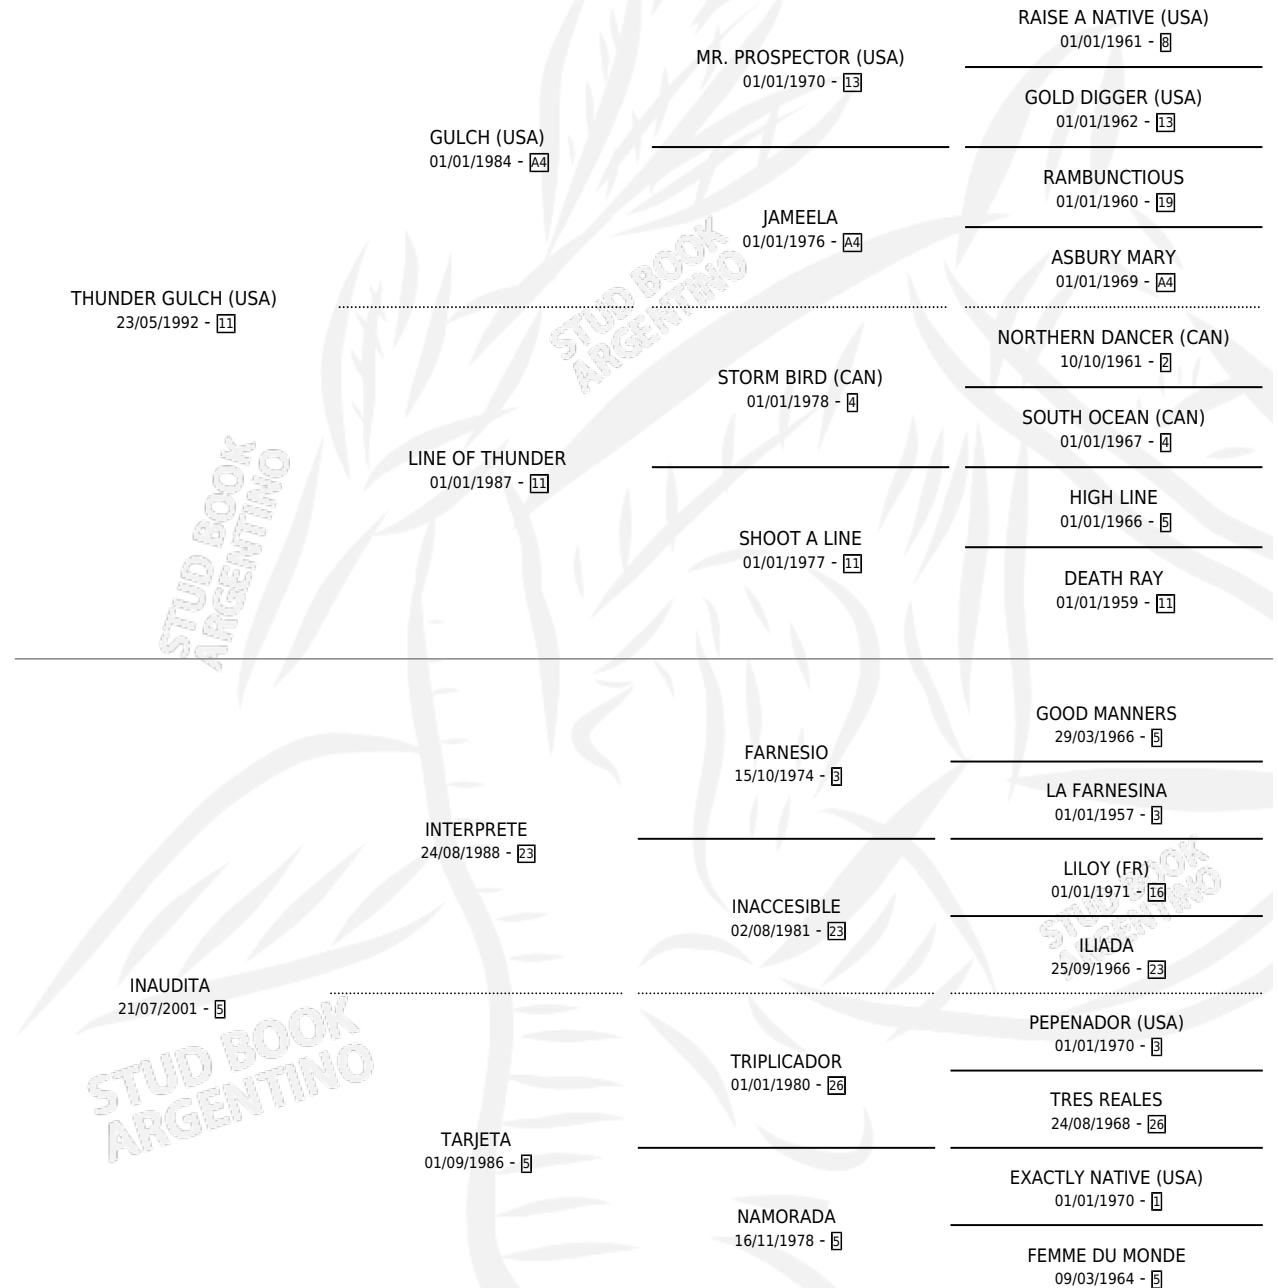

INAU DANDY

por THUNDER GULCH (USA) y INAUDITA por INTERPRETE

Argentina · Macho · Alazan · SP · 05/09/2009
Familia 5-c · Volumen 40

ESTADO

TIPIFICACIÓN SANGUÍNEA	X
TIPIFICACIÓN POR ADN	✓
PASAPORTE	✓
IDENTIFICACIÓN POR MICROCHIP	✓
REPRODUCTOR	X

Lugar de nacimiento: Don Enrique
Criador: Pesciallo Cesar Angel

PEDIGREE

CAMPAÑA

Solo carreras oficiales de Argentina

POR EDAD

EDAD	CC	1°	2°	3°	4°	5°	NP	CLC	CLG	CLCG1	CLGG1	IMPORTE	GANANCIA / CC
3 AÑOS	1	0	0	0	0	0	1	0	0	0	0	\$0	\$0
4 AÑOS	6	0	0	0	0	0	6	0	0	0	0	\$0	\$0
TOTALES	7	0	0	0	0	0	7	0	0	0	0	\$0	\$0
%		0.0%	0.0%	0.0%	0.0%	0.0%	100%	0.0%	0.0%	0.0%	0.0%		