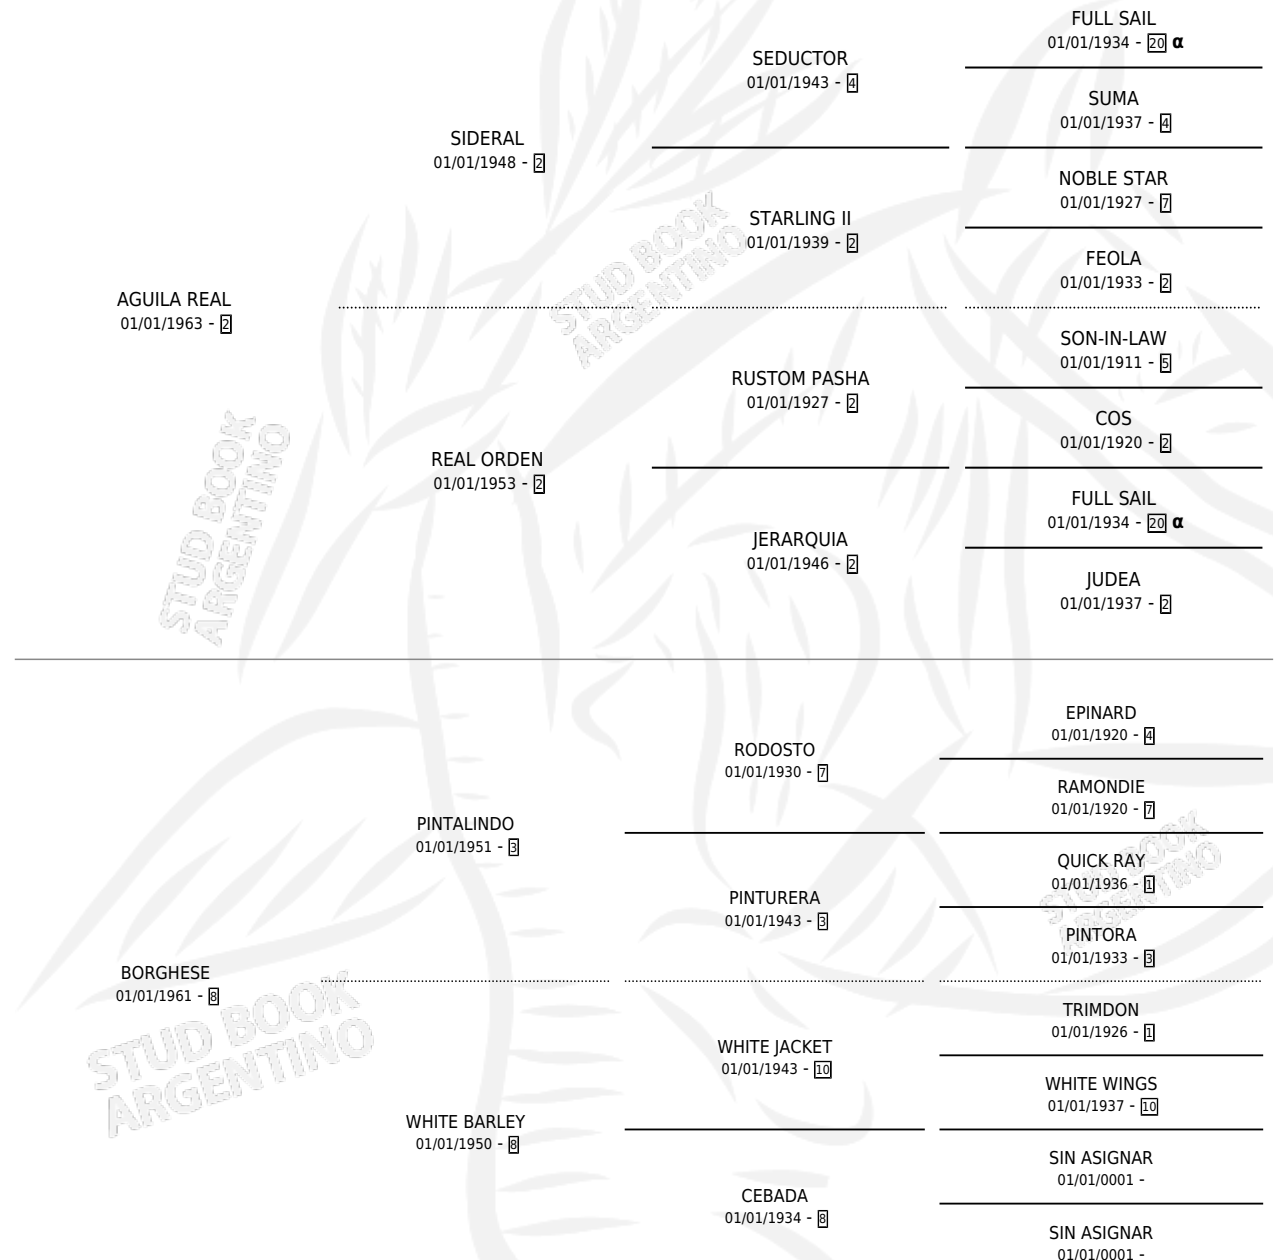

AGUILA BUENA

por AGUILA REAL y BORGHESE por PINTALINDO

Argentina · Hembra · Zaino Negro · SP · 21/11/1975
Familia 8-a · Volumen 29

ESTADO

TIPIFICACIÓN SANGUÍNEA	X
TIPIFICACIÓN POR ADN	X
PASAPORTE	X
IDENTIFICACIÓN POR MICROCHIP	X
REPRODUCTOR	✓

Lugar de nacimiento: Campo particular

Criador: Conter Julio Bautista

~

HIJOS

	MACHOS	HEMBRAS
4 NACIERON	1	3
2 CORRIERON	1	1

SIN ACTUACIONES

PEDIGREE

INBREEDING : α