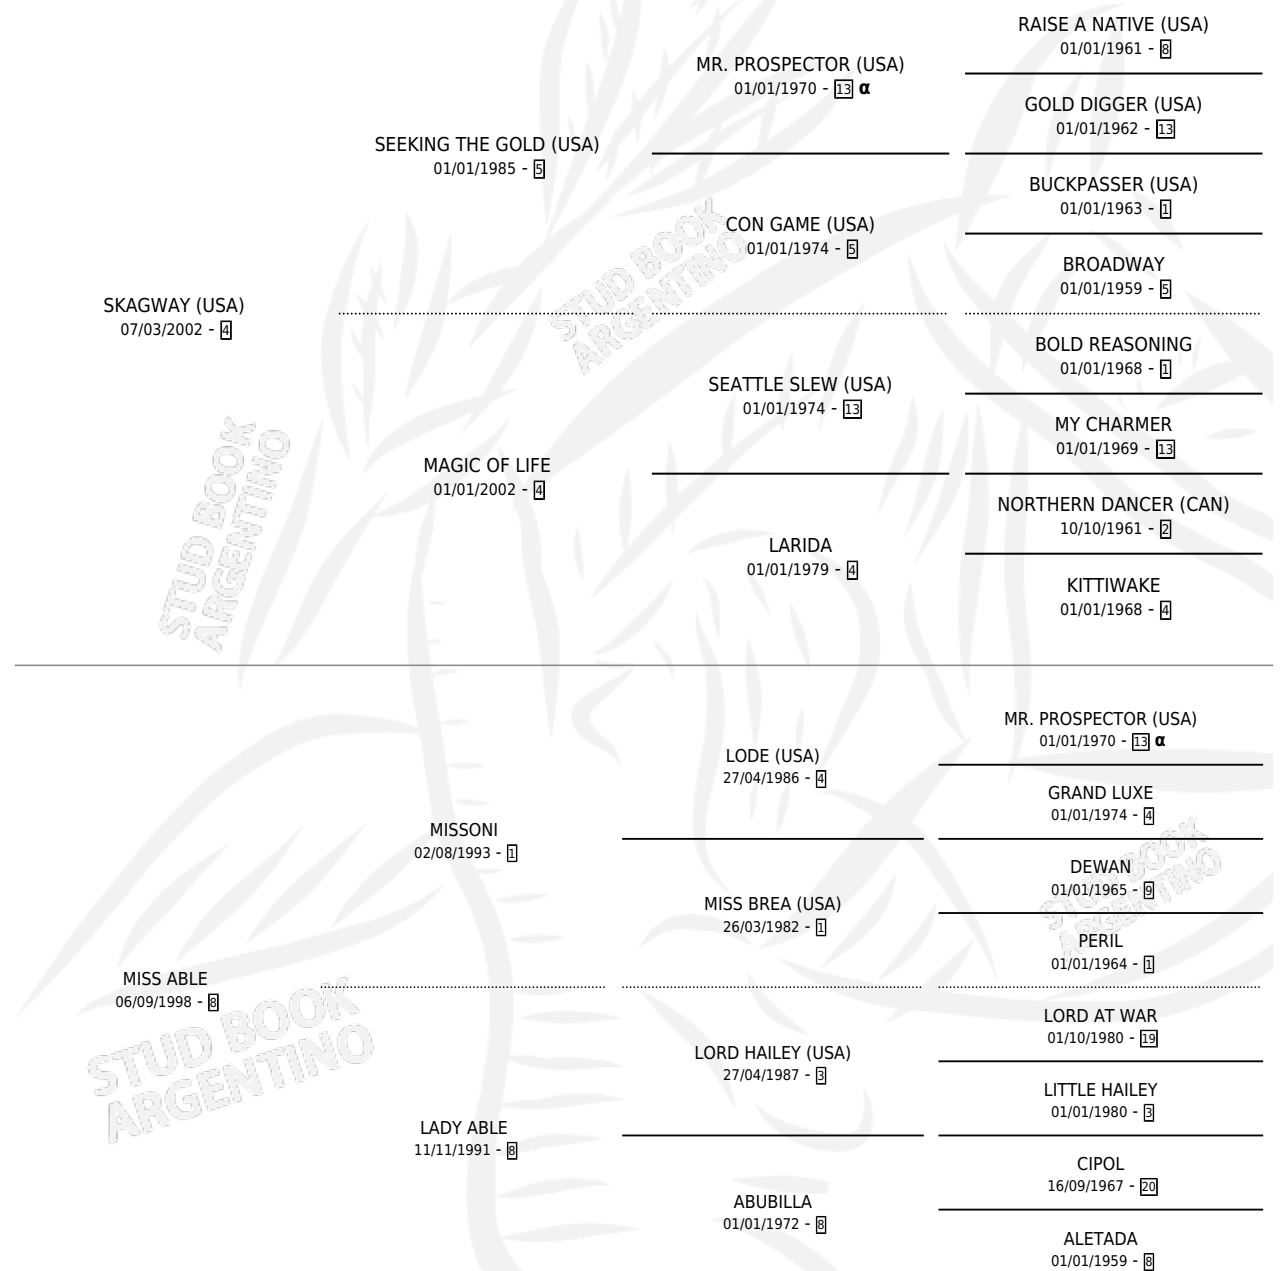

JUJALUBEA

por SKAGWAY (USA) y MISS ABLE por MISSONI

Argentina · Hembra · Alazan · SP · 24/08/2009
Familia 8-j · Volumen 40

ESTADO

TIPIFICACIÓN SANGUÍNEA	X
TIPIFICACIÓN POR ADN	✓
PASAPORTE	✓
IDENTIFICACIÓN POR MICROCHIP	✓
REPRODUCTOR	✓

Lugar de nacimiento: Los Prados

Criador: Cejas Julio Cesar

~

HIJOS

	MACHOS	HEMBRAS
1 NACIERON	0	1
1 CORRIERON	0	1

SIN ACTUACIONES

PEDIGREE

INBREEDING : α