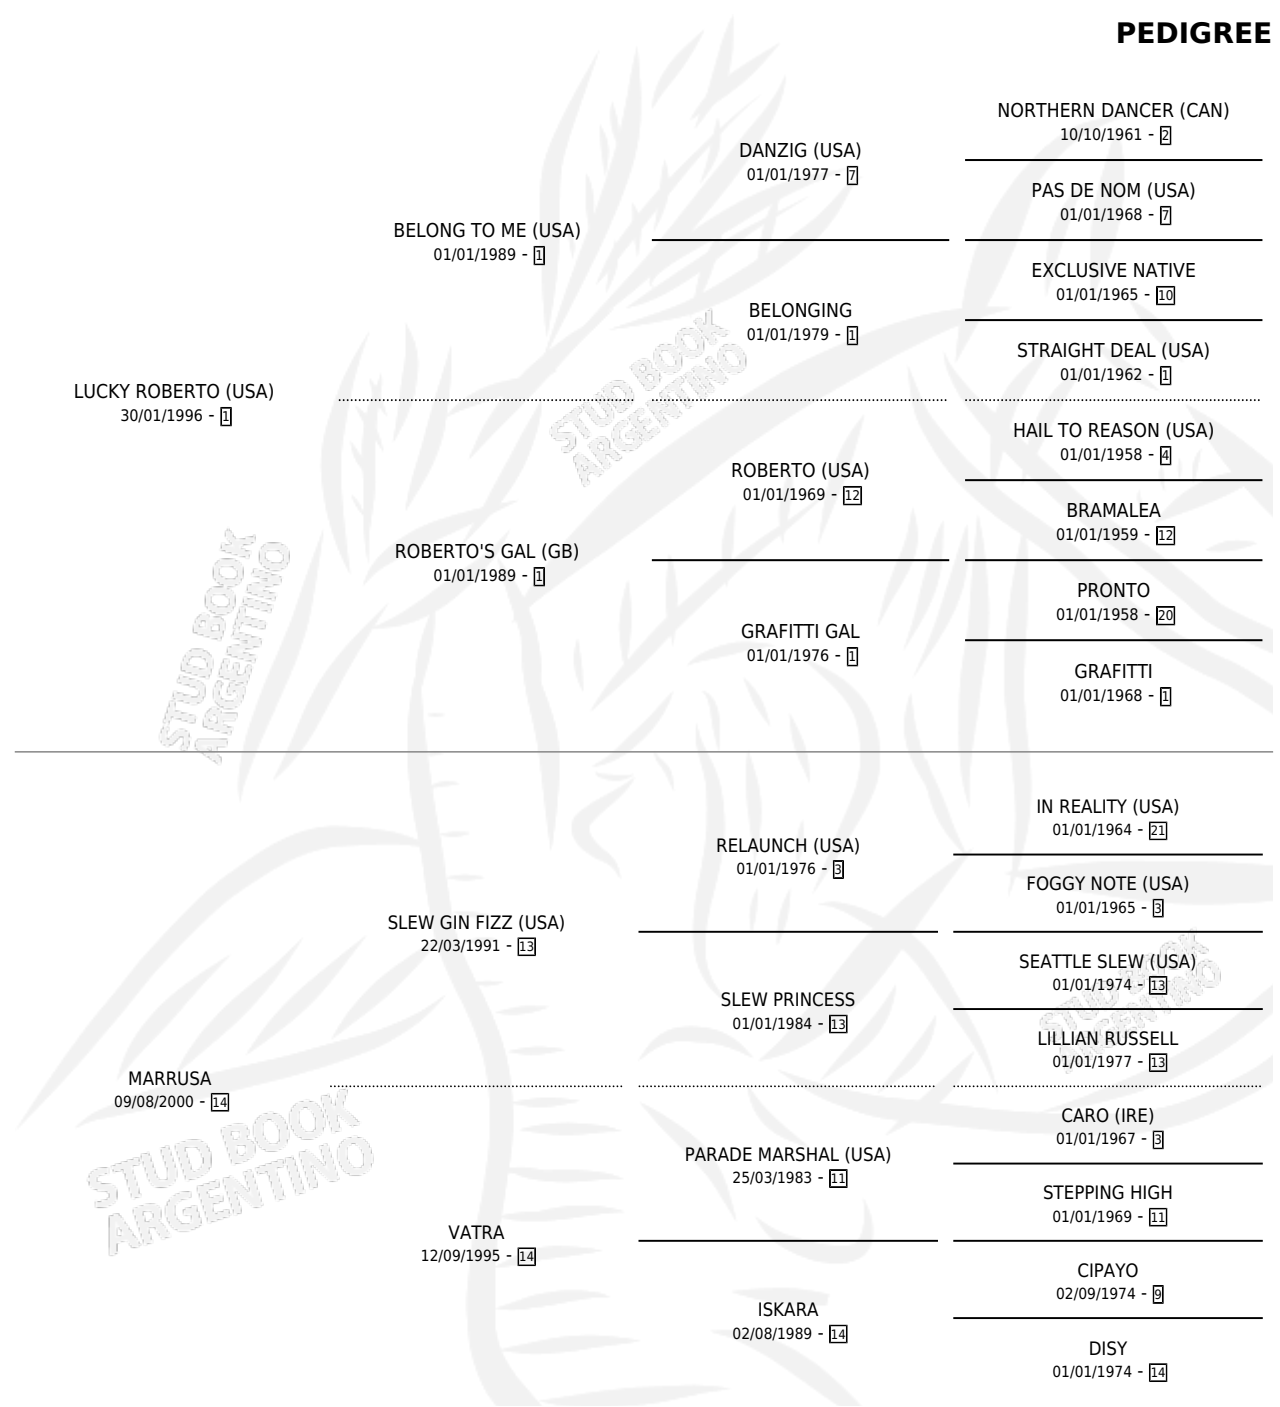

GIORNALIERO

por **LUCKY ROBERTO (USA)** y **MARRUSA** por **SLEW GIN FIZZ (USA)**

Argentina · Macho · Zaino · SP · 25/08/2009
Familia 14-c · Volumen 40

ESTADO

TIPIFICACIÓN SANGUÍNEA	X
TIPIFICACIÓN POR ADN	✓
PASAPORTE	✓
IDENTIFICACIÓN POR MICROCHIP	✓
REPRODUCTOR	X

Lugar de nacimiento: Rodeo Chico
Criador: Sin dato

PEDIGREE