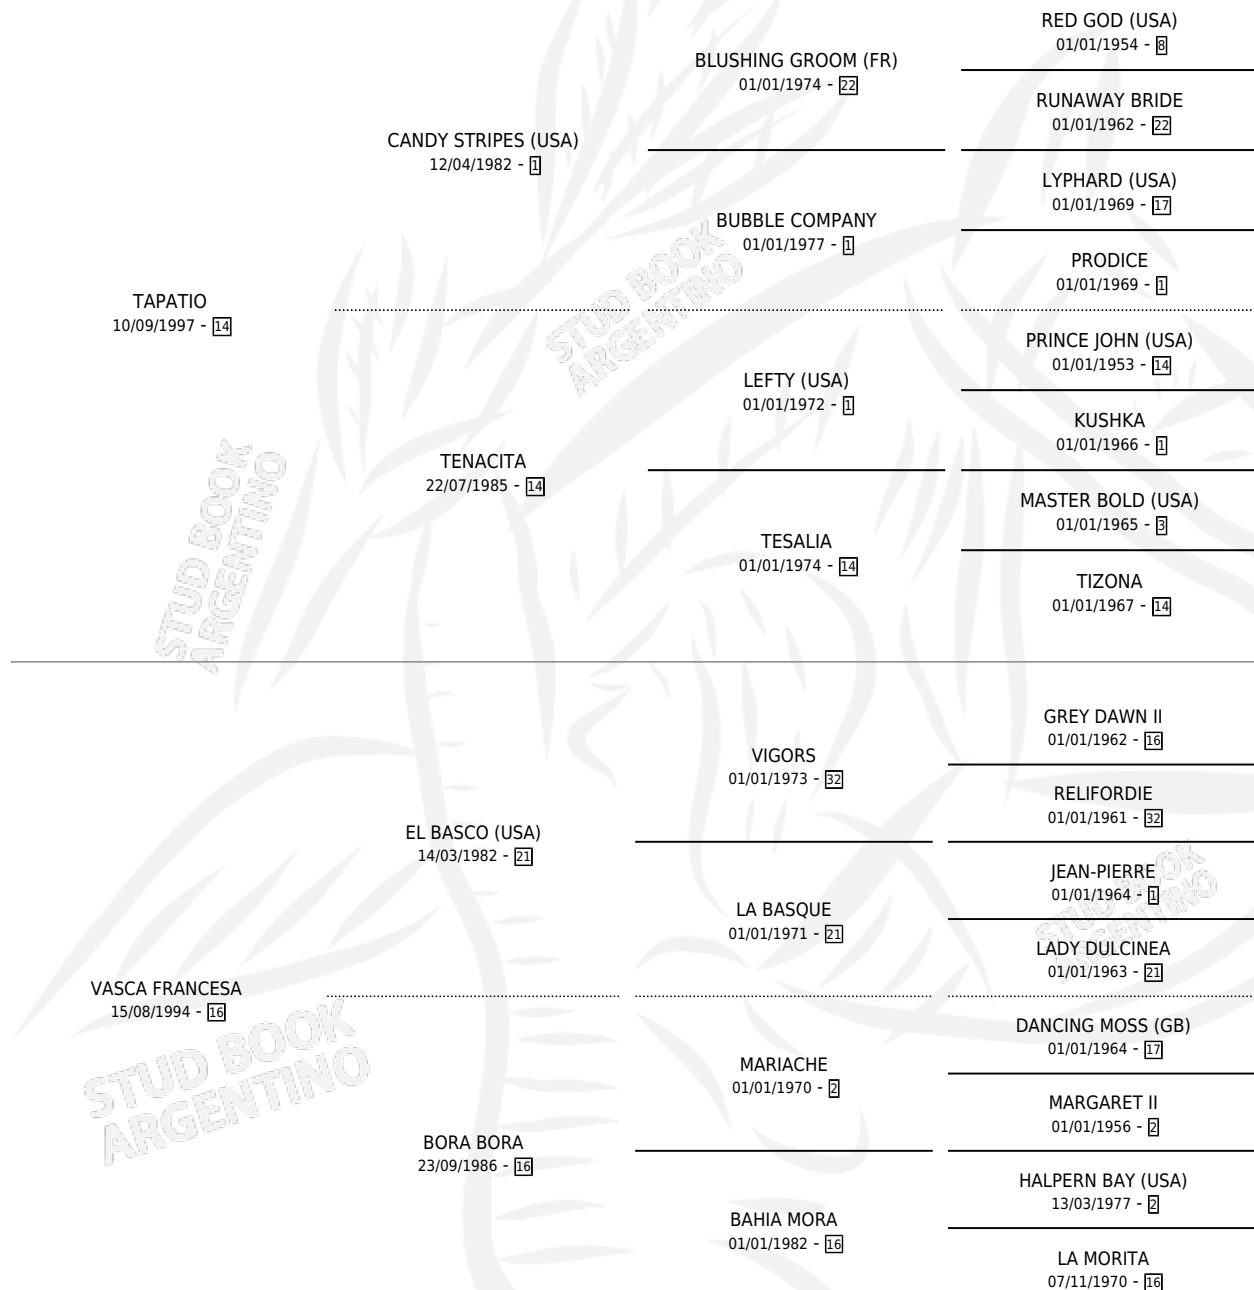

TIO VASCO

por TAPATIO y VASCA FRANCESA por EL BASCO (USA)

Argentina · Macho · Alazan · SP · 29/08/2009
Familia 16-e · Volumen 40

ESTADO

TIPIFICACIÓN SANGUÍNEA	X
TIPIFICACIÓN POR ADN	✓
PASAPORTE	✓
IDENTIFICACIÓN POR MICROCHIP	✓
REPRODUCTOR	X

Lugar de nacimiento: Vadarkblar

Criador: Vadarkblar

PEDIGREE