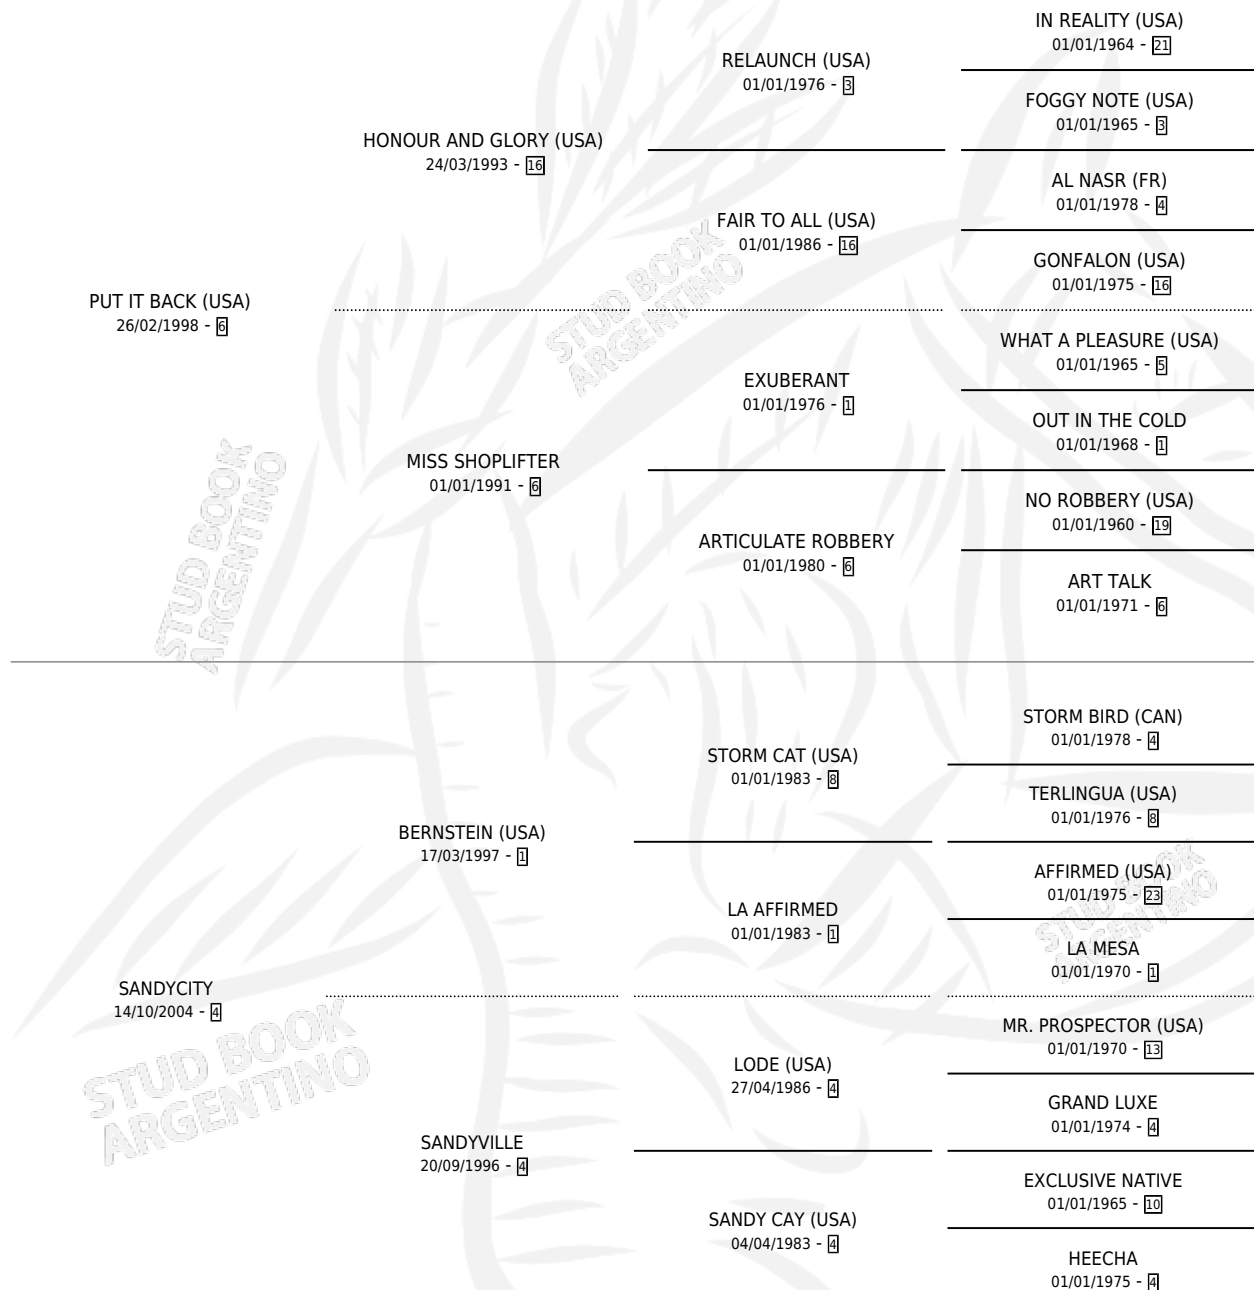

SACKS GIRL

por **PUT IT BACK (USA)** y **SANDYCITY** por **BERNSTEIN (USA)**

Argentina · Hembra · Zaino Colorado · SP · 18/08/2009
Familia 4-m · Volumen 40

ESTADO

TIPIFICACIÓN SANGUÍNEA	X
TIPIFICACIÓN POR ADN	✓
PASAPORTE	✓
IDENTIFICACIÓN POR MICROCHIP	✓
REPRODUCTOR	✓

Lugar de nacimiento: Santa Maria De Araras
Criador: Santa Maria De Araras

~

HIJOS

	MACHOS	HEMBRAS
6 NACIERON	2	4
3 CORRIERON	1	2

SIN ACTUACIONES

PEDIGREE

CAMPAÑA

Solo carreras oficiales de Argentina