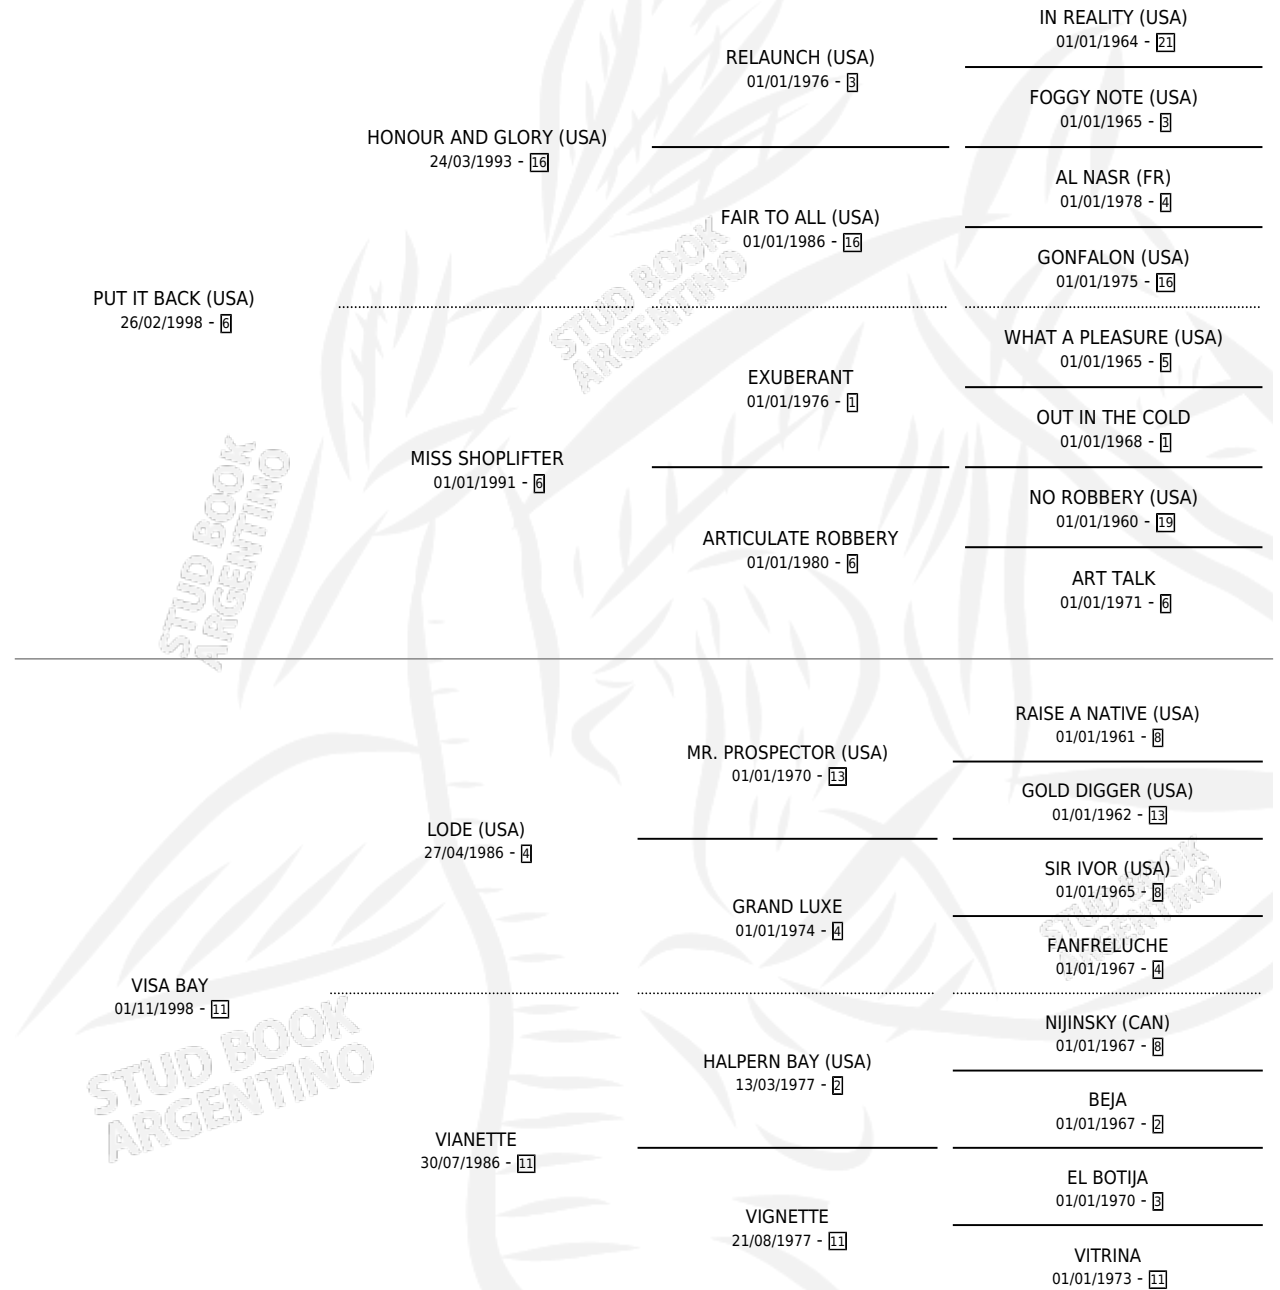

TON LY

por PUT IT BACK (USA) y VISA BAY por LODE (USA)

Argentina · Macho · Alazan · SP · 19/08/2009
Familia 11-f · Volumen 40

ESTADO

| | |
|------------------------------|---|
| TIPIFICACIÓN SANGUÍNEA | X |
| TIPIFICACIÓN POR ADN | ✓ |
| PASAPORTE | X |
| IDENTIFICACIÓN POR MICROCHIP | ✓ |
| REPRODUCTOR | X |

Lugar de nacimiento: Santa Maria De Araras

Criador: Santa Maria De Araras

PEDIGREE

EXPORTACIÓN / IMPORTACIÓN

| FECHA | MOVIMIENTO | PAÍS |
|------------|------------|--------|
| 02/06/2010 | EXPORTADO | BRASIL |