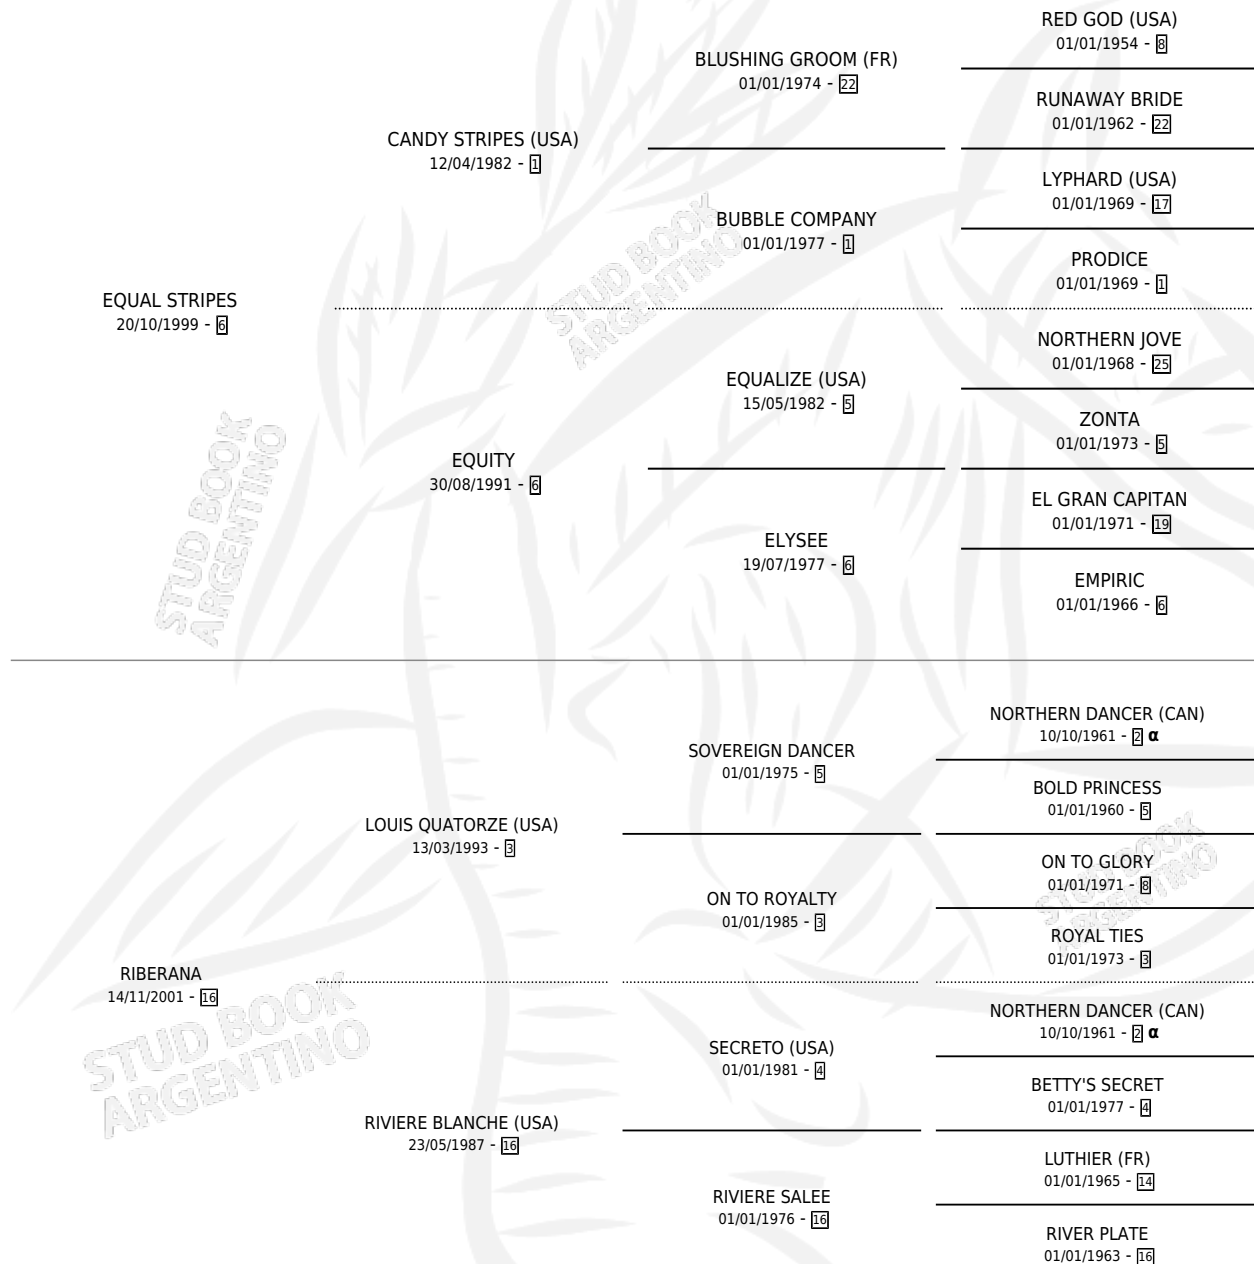

RINGA STAR

por **EQUAL STRIPES** y **RIBERANA** por **LOUIS QUATORZE**
(USA)

Argentina · Hembra · Zaino · SP · 21/08/2009
Familia 16-b · Volumen 40

ESTADO

TIPIFICACIÓN SANGUÍNEA	X
TIPIFICACIÓN POR ADN	✓
PASAPORTE	✓
IDENTIFICACIÓN POR MICROCHIP	X
REPRODUCTOR	✓

Lugar de nacimiento: El Doguito
Criador: El Doguito

~

HIJOS

	MACHOS	HEMBRAS
1 NACIERON	0	1
SIN ACTUACIONES		

PEDIGREE

INBREEDING : α