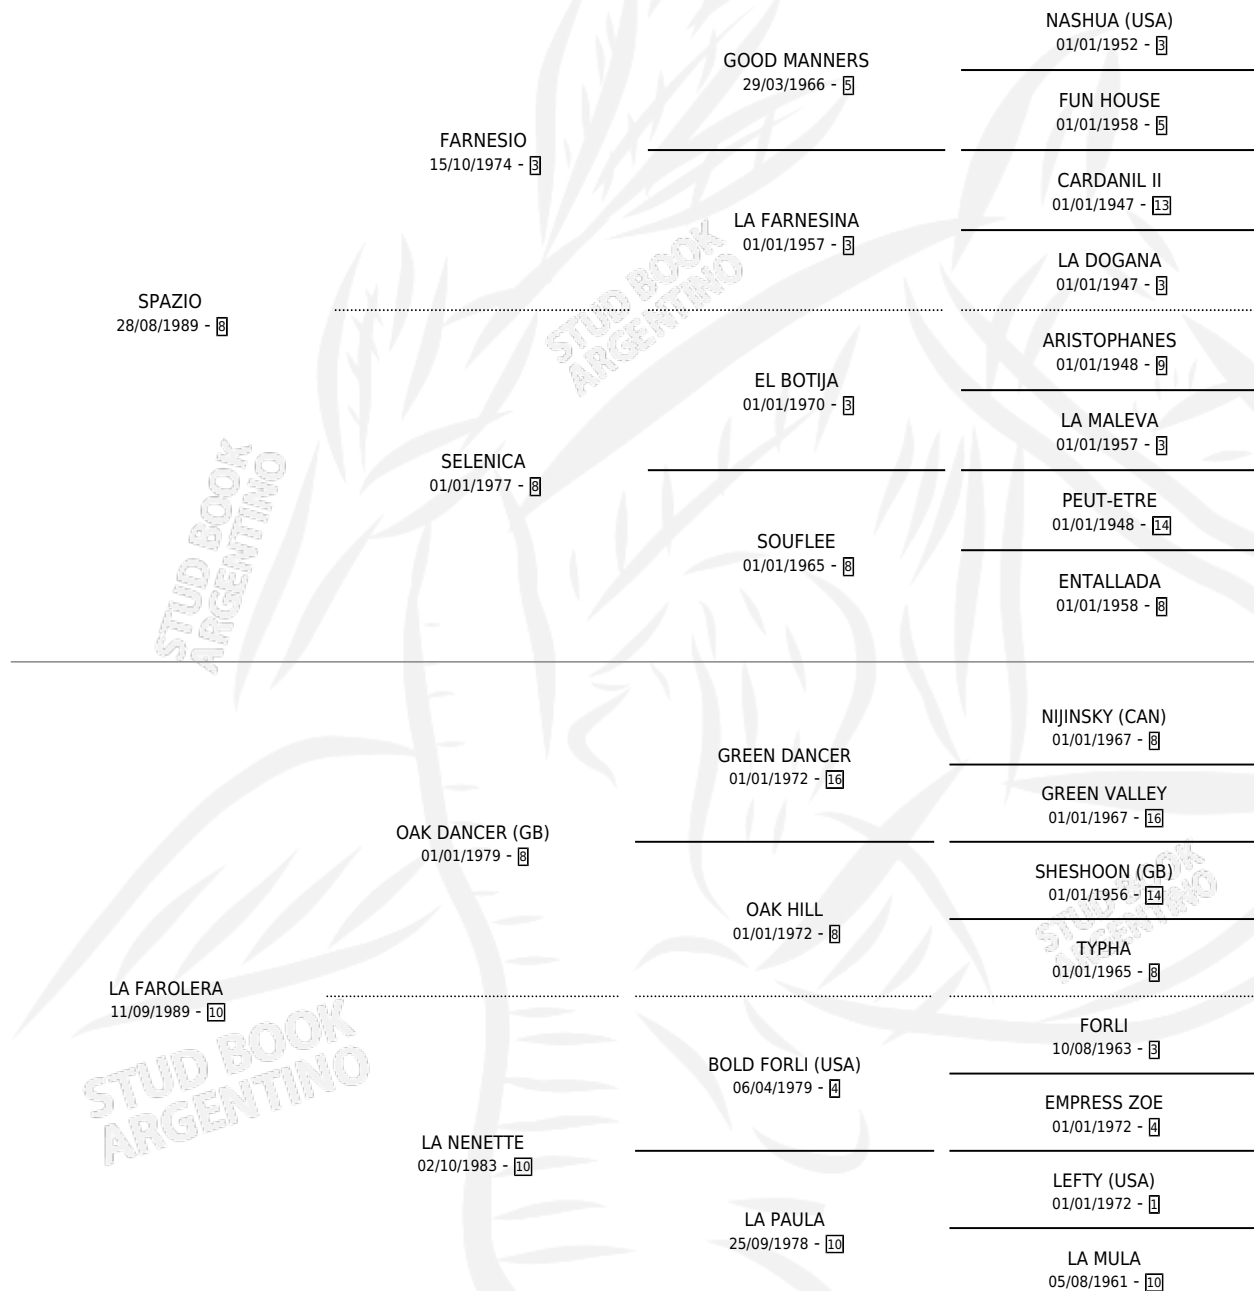

TAN FAROLERO

por SPAZIO y LA FAROLERA por OAK DANCER (GB)

Argentina · Macho · Zaino Colorado · SP · 03/08/2009
Familia 10-a · Volumen 40

ESTADO

TIPIFICACIÓN SANGUÍNEA	X
TIPIFICACIÓN POR ADN	✓
PASAPORTE	✓
IDENTIFICACIÓN POR MICROCHIP	✓
REPRODUCTOR	X

Lugar de nacimiento: Malu

Criador: Sin dato

PEDIGREE

CAMPAÑA

Solo carreras oficiales de Argentina

POR EDAD

EDAD	CC	1°	2°	3°	4°	5°	NP	CLC	CLG	CLCG1	CLGG1	IMPORTE	GANANCIA / CC
5 AÑOS	4	0	0	0	0	0	4	0	0	0	0	\$0	\$0
6 AÑOS	1	0	0	0	0	0	1	0	0	0	0	\$0	\$0
TOTALES	5	0	0	0	0	0	5	0	0	0	0	\$0	\$0
%		0.0%	0.0%	0.0%	0.0%	0.0%	100%	0.0%	0.0%	0.0%	0.0%		