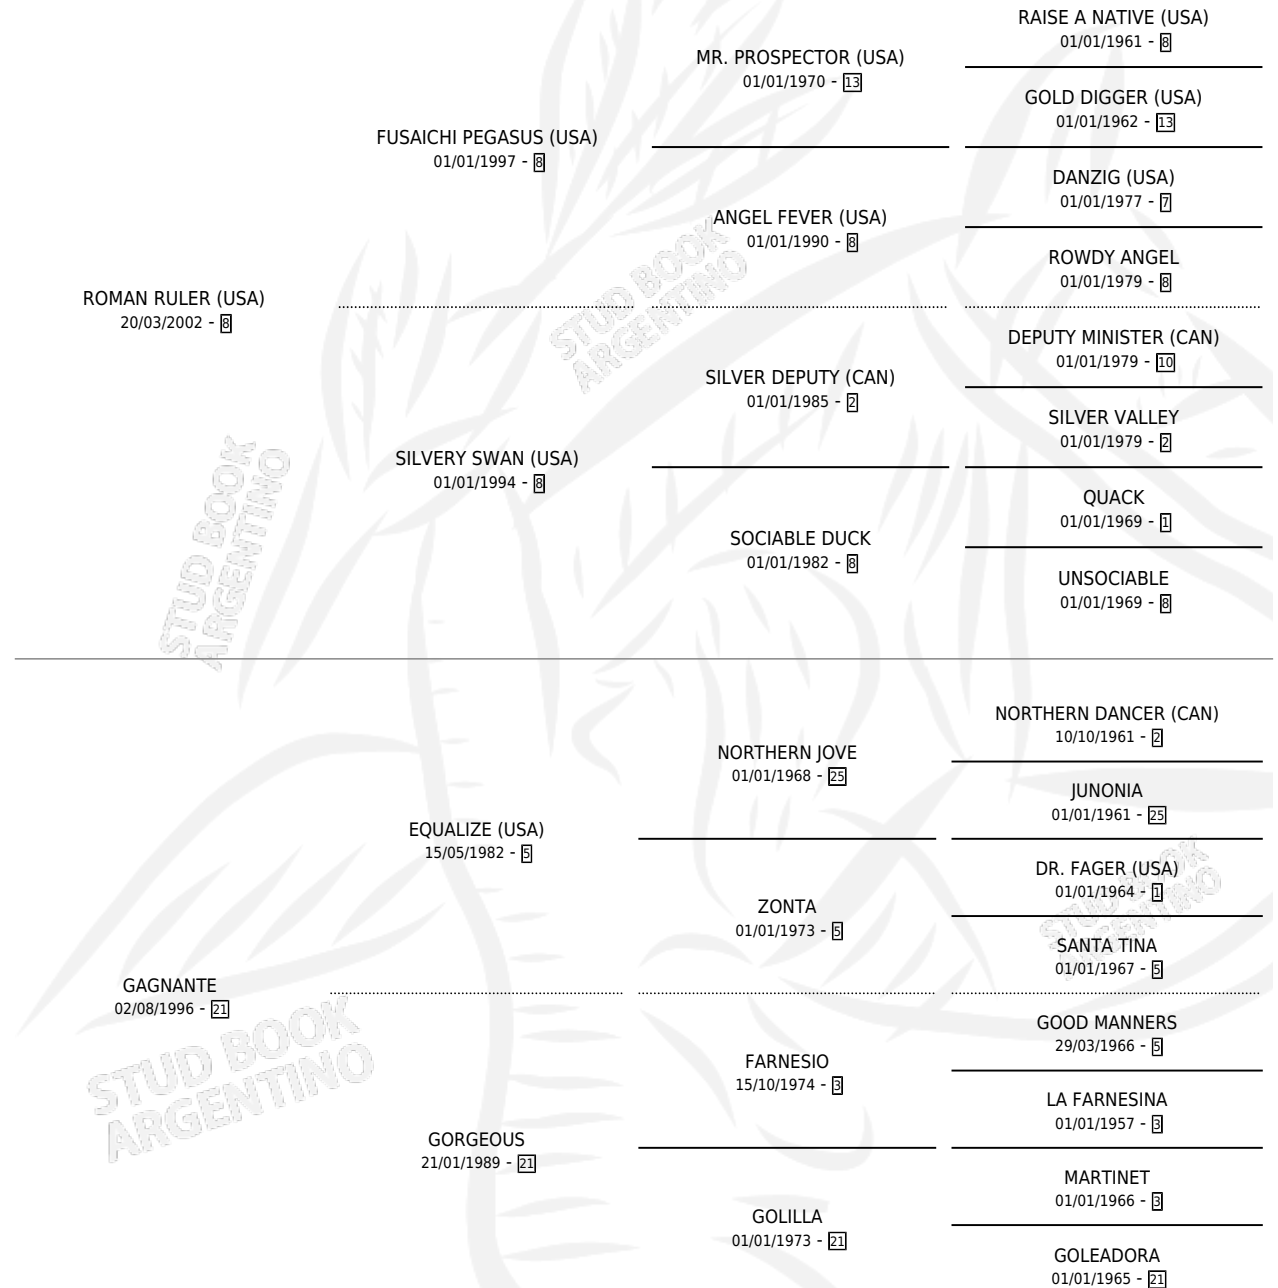

GROOVIE

por **ROMAN RULER (USA)** y **GAGNANTE** por **EQUALIZE (USA)**

Argentina · Hembra · Tordillo · SP · 01/08/2009
Familia 21 · Volumen 40

ESTADO

TIPIFICACIÓN SANGUÍNEA	X
TIPIFICACIÓN POR ADN	✓
PASAPORTE	✓
IDENTIFICACIÓN POR MICROCHIP	✓
REPRODUCTOR	X

Lugar de nacimiento: Campo particular

Criador: Gomez Eduardo Benito y Sarciat Dora

PEDIGREE

GROOVIE

Datos oficiales del Stud Book Argentino

Documento generado el 10/05/2026

studbook.org.ar