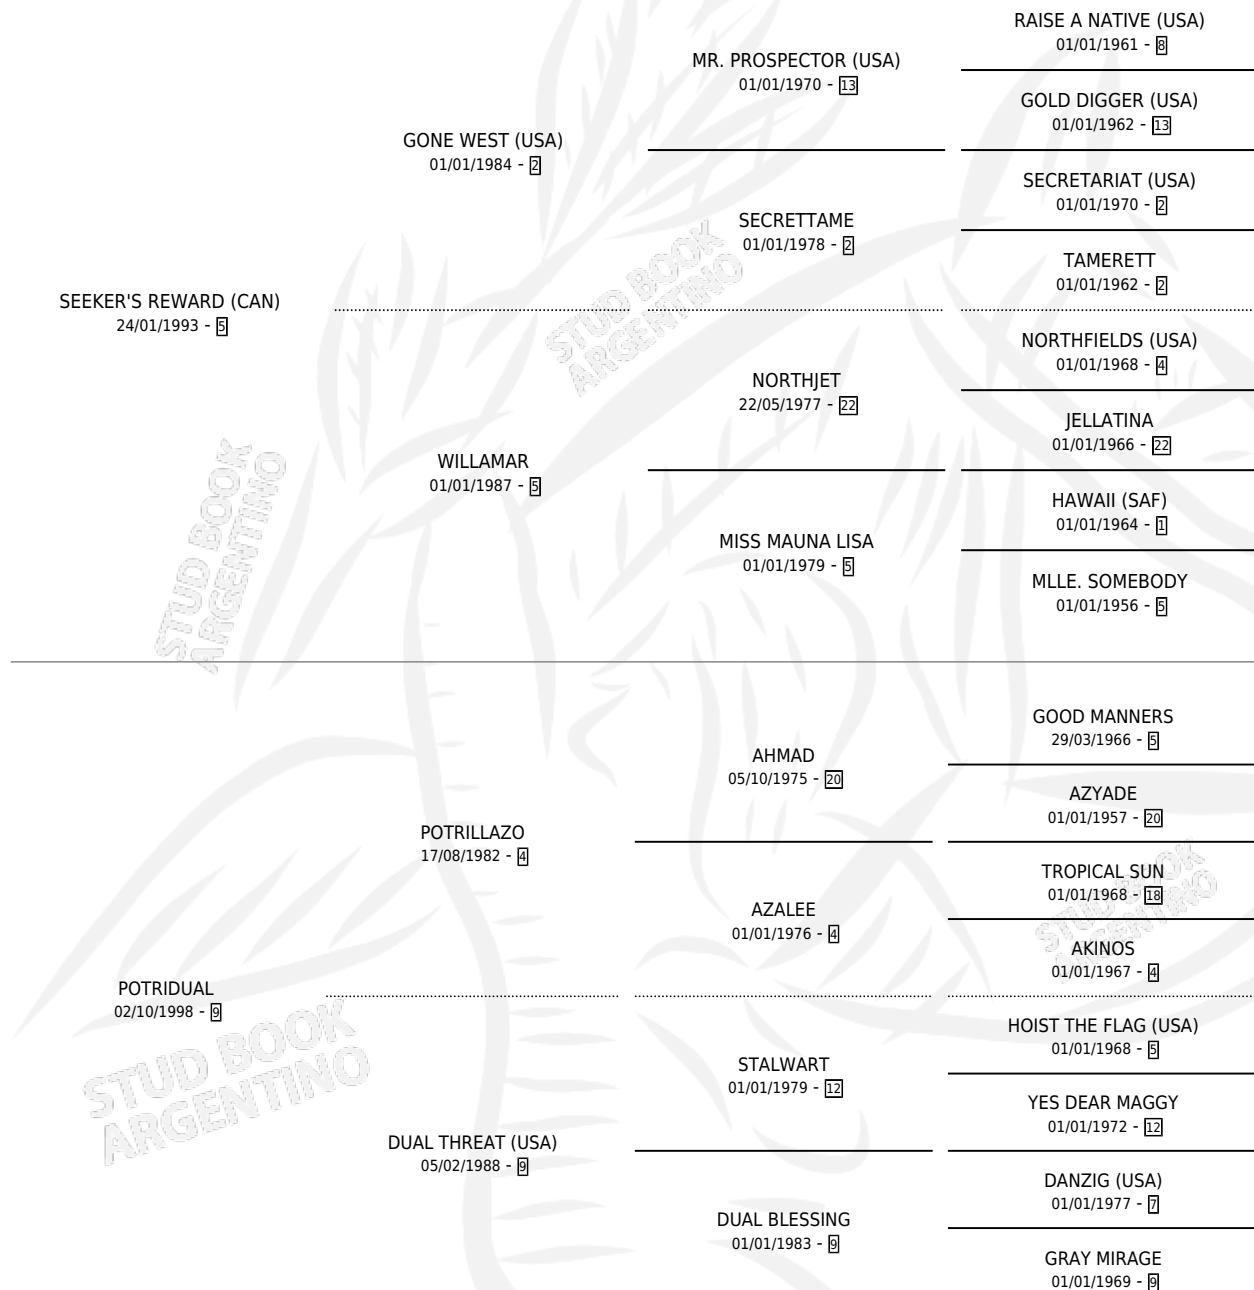

DUAL REWARD

por **SEEKER'S REWARD (CAN)** y **POTRIDUAL** por **POTRILLAZO**

Argentina · Macho · Zaino · SP · 16/08/2009
Familia 9-b · Volumen 40

ESTADO

TIPIFICACIÓN SANGUÍNEA	X
TIPIFICACIÓN POR ADN	X
PASAPORTE	X
IDENTIFICACIÓN POR MICROCHIP	X
REPRODUCTOR	X

Lugar de nacimiento: Don Yeye

Criador: Guasco Mario Ernesto Angel

PEDIGREE

DUAL REWARD

Datos oficiales del Stud Book Argentino

Documento generado el 08/05/2026

studbook.org.ar