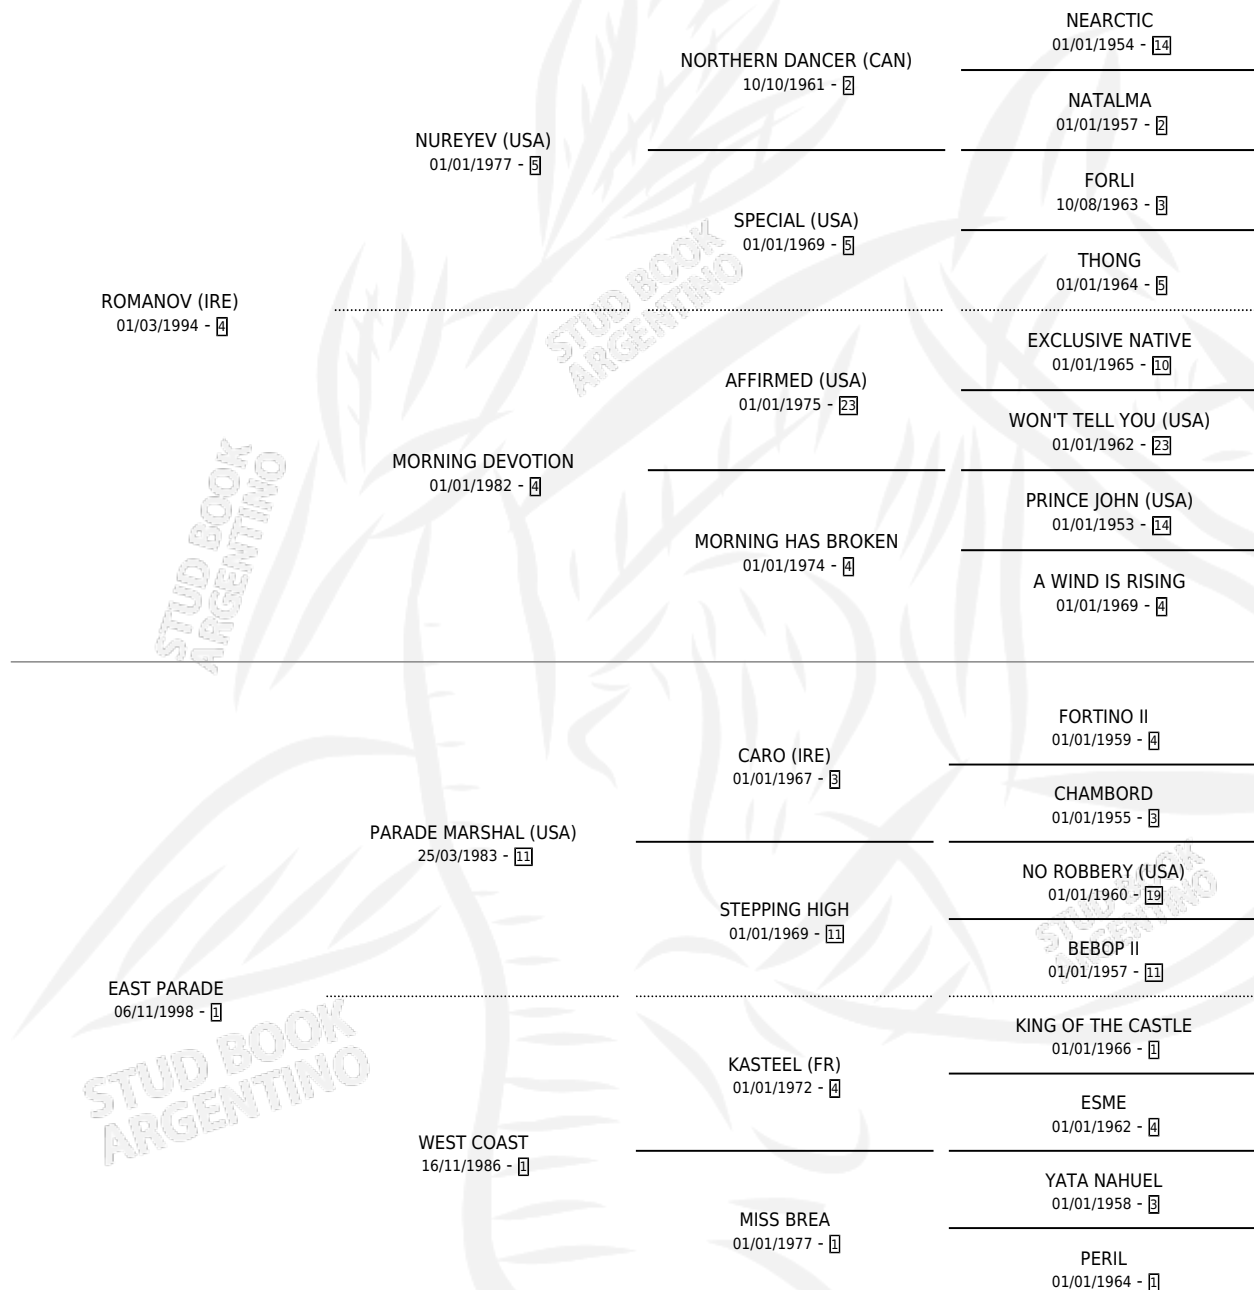

EAST NOV

por ROMANOV (IRE) y EAST PARADE por PARADE
MARSHAL (USA)

Argentina · Macho · Zaino · SP · 19/08/2009
Familia 1-o · Volumen 40

ESTADO

TIPIFICACIÓN SANGUÍNEA	X
TIPIFICACIÓN POR ADN	✓
PASAPORTE	✓
IDENTIFICACIÓN POR MICROCHIP	✓
REPRODUCTOR	X

Lugar de nacimiento: El Tala
Criador: Firmamento

PEDIGREE