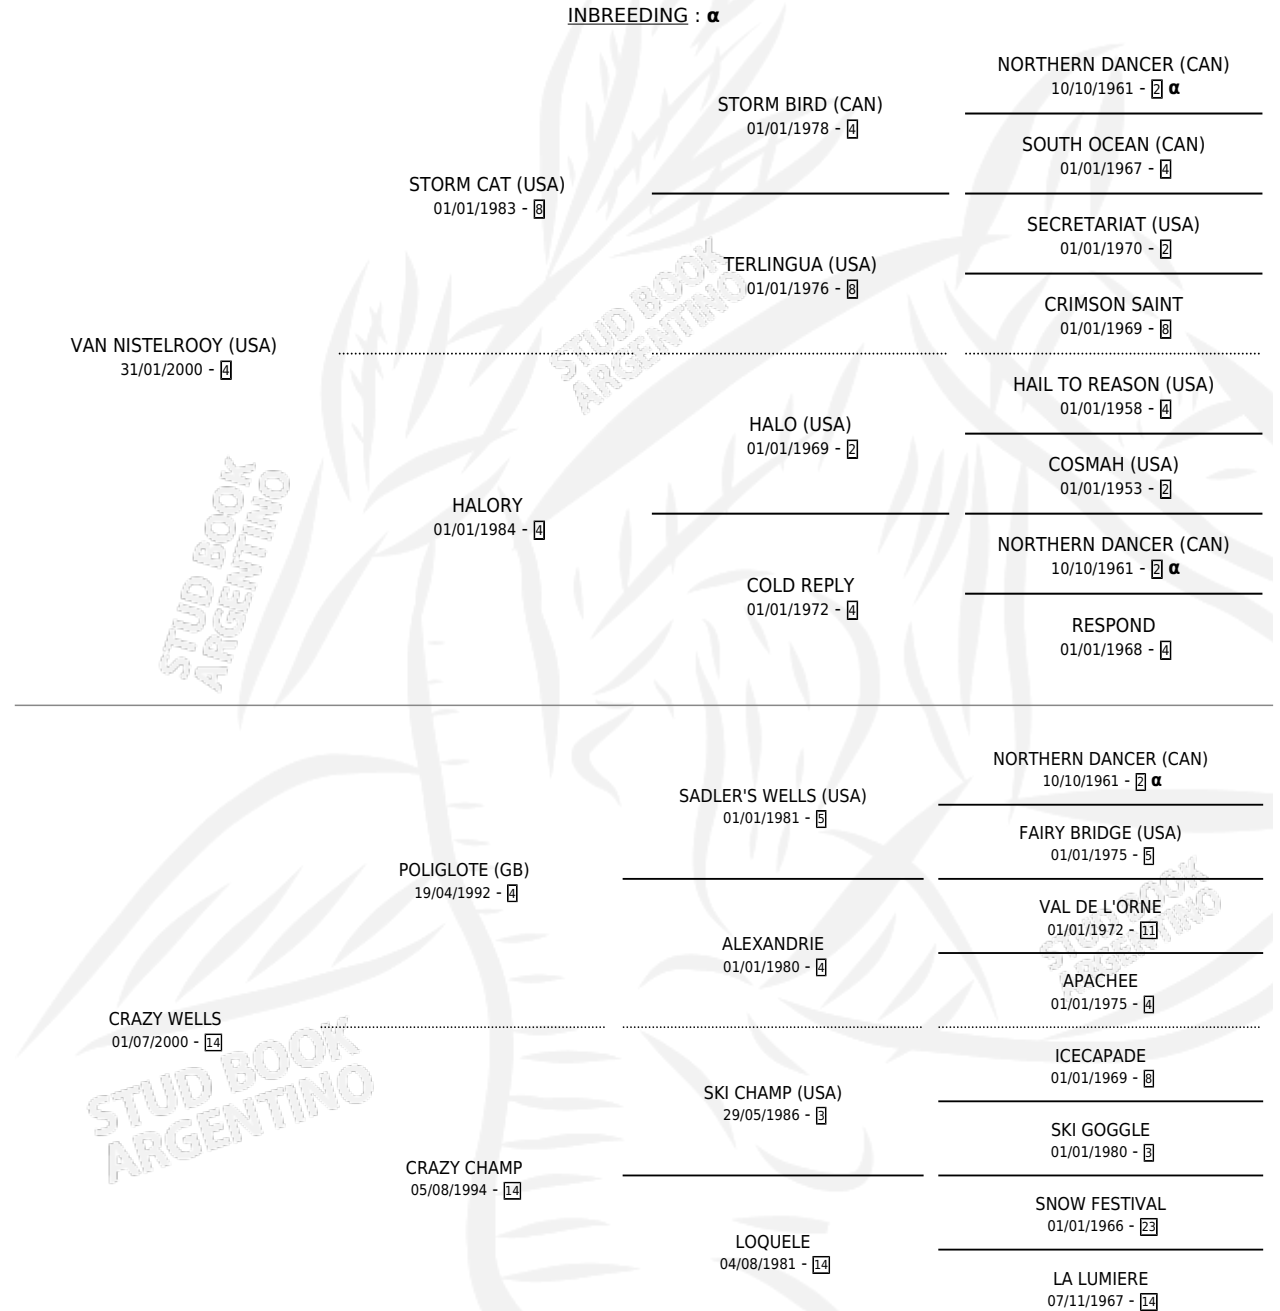

CRAZY NISTEL

por **VAN NISTELROOY (USA)** y **CRAZY WELLS** por **POLIGLOTE (GB)**

Argentina · Hembra · Zaino · SP · 03/08/2009
Familia 14-b · Volumen 40

ESTADO

TIPIFICACIÓN SANGUÍNEA	X
TIPIFICACIÓN POR ADN	✓
PASAPORTE	✓
IDENTIFICACIÓN POR MICROCHIP	✓
REPRODUCTOR	✓

Lugar de nacimiento: Firmamento
Criador: Firmamento

~

HIJOS

	MACHOS	HEMBRAS
9 NACIERON	3	6
6 CORRIERON	1	5
4 GANARON	1	3
0 GANADORES CL	0 GANADORES GR	0 GANADORES G1

PEDIGREE

INBREEDING : **α**

CAMPAÑA

Solo carreras oficiales de Argentina