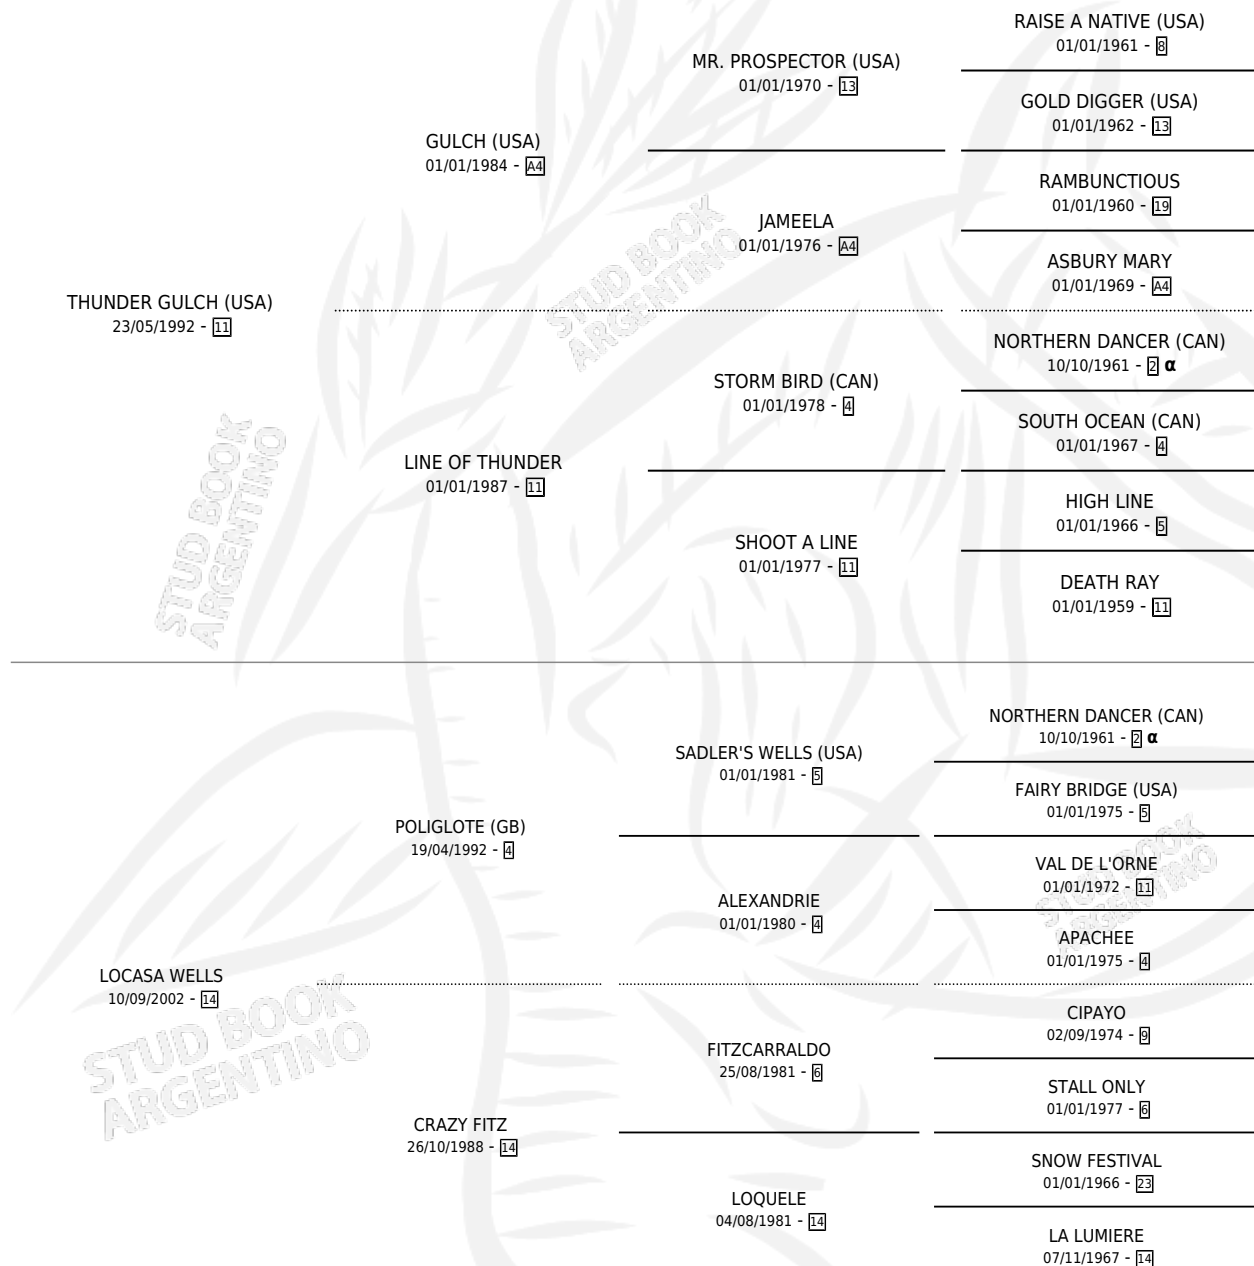

LOCASA GULCH

por THUNDER GULCH (USA) y LOCASA WELLS por
POLIGLOTE (GB)

Argentina · Hembra · Zaino · SP · 22/08/2009
Familia 14-b · Volumen 40

ESTADO

TIPIFICACIÓN SANGUÍNEA	X
TIPIFICACIÓN POR ADN	✓
PASAPORTE	✓
IDENTIFICACIÓN POR MICROCHIP	✓
REPRODUCTOR	X

Lugar de nacimiento: Firmamento
Criador: Firmamento

PEDIGREE

INBREEDING : α

CAMPAÑA

Solo carreras oficiales de Argentina

POR EDAD

EDAD	CC	1°	2°	3°	4°	5°	NP	CLC	CLG	CLCG1	CLGG1	IMPORTE	GANANCIA / CC
2 AÑOS	5	0	1	3	1	0	0	0	0	0	0	\$50,850	\$10,170
3 AÑOS	7	0	5	1	0	1	0	0	0	0	0	\$101,260	\$14,466
4 AÑOS	3	1	1	0	0	0	1	0	0	0	0	\$61,500	\$20,500
TOTALES	15	1	7	4	1	1	1	0	0	0	0	\$213,610	\$14,241
%		6.7%	46.7%	26.7%	6.7%	6.7%	6.7%	0.0%	0.0%	0.0%	0.0%		

Ganadora en La Plata - \$213,610, a los 4 años.

POR DISTANCIA

HIPODROMO	CC	1°	2°	3°	4°	5°	NP	CLC	CLG	CLCG1	CLGG1	IMPORTE
PALERMO	14	0	7	4	1	1	1	0	0	0	0	\$169,610
1400 MTS	7	0	5	1	0	0	1	0	0	0	0	\$101,360
1600 MTS	5	0	2	2	0	1	0	0	0	0	0	\$54,150
1500 MTS	1	0	0	0	1	0	0	0	0	0	0	\$4,900
1200 MTS	1	0	0	1	0	0	0	0	0	0	0	\$9,200
LA PLATA	1	1	0	0	0	0	0	0	0	0	0	\$44,000
1600 MTS	1	1	0	0	0	0	0	0	0	0	0	\$44,000