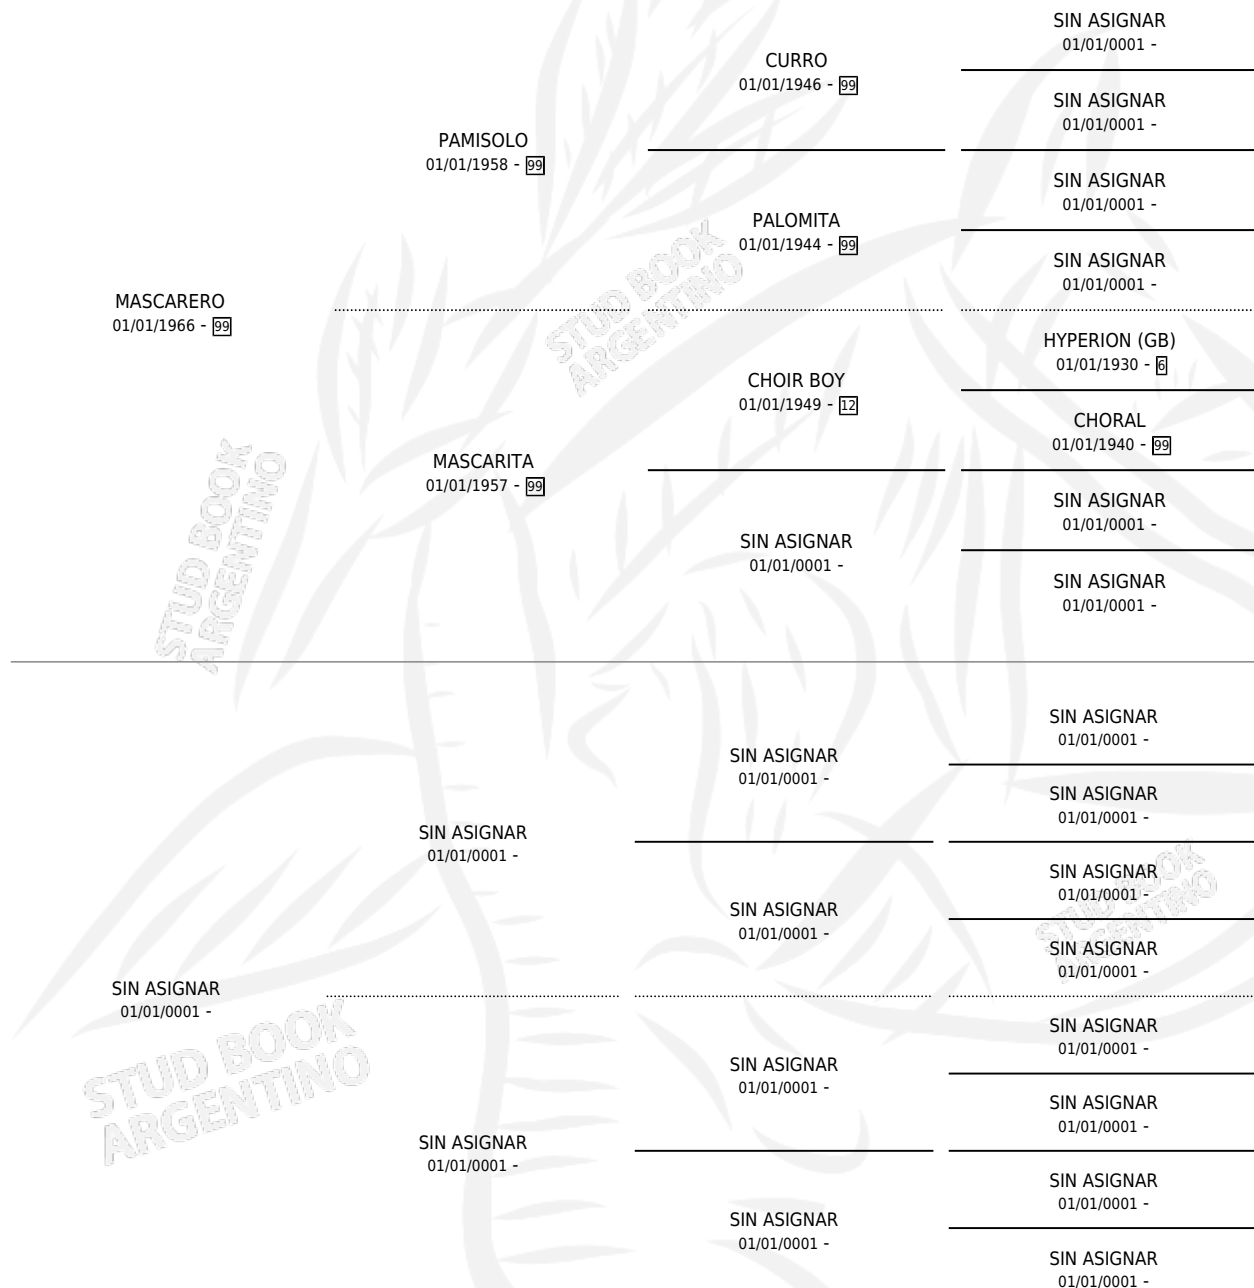

MALHADA

por MASCARERO y SIN ASIGNAR por SIN ASIGNAR

Argentina · Hembra · Zaino · SP · 01/01/1975
Familia · Volumen 29

ESTADO

TIPIFICACIÓN SANGUÍNEA	X
TIPIFICACIÓN POR ADN	X
PASAPORTE	X
IDENTIFICACIÓN POR MICROCHIP	X
REPRODUCTOR	X

Lugar de nacimiento: Campo particular

Criador: Sin dato

~

HIJOS

	MACHOS	HEMBRAS
1 NACIERON	0	1
SIN ACTUACIONES		

PEDIGREE

MALHADA

Datos oficiales del Stud Book Argentino