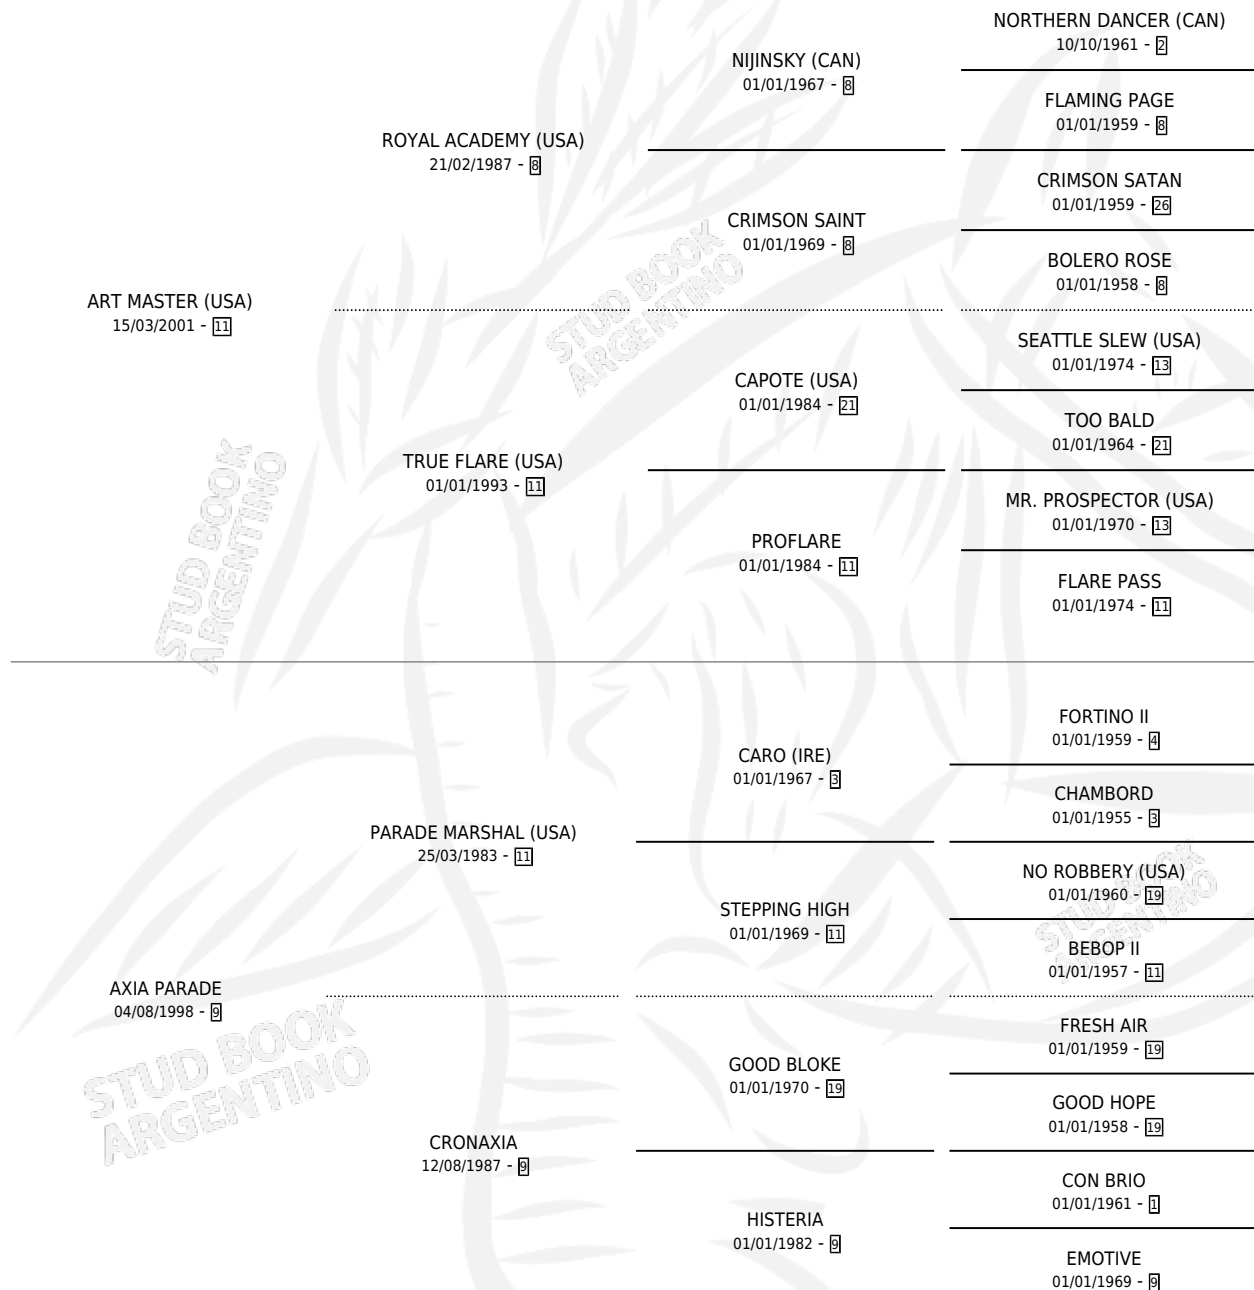

AXI ART

por ART MASTER (USA) y AXIA PARADE por PARADE MARSHAL (USA)

Argentina · Hembra · Zaino · SP · 14/08/2009
Familia 9-g · Volumen 40

ESTADO

TIPIFICACIÓN SANGUÍNEA	X
TIPIFICACIÓN POR ADN	✓
PASAPORTE	✓
IDENTIFICACIÓN POR MICROCHIP	✓
REPRODUCTOR	✓

Lugar de nacimiento: Firmamento

Criador: Firmamento

PEDIGREE