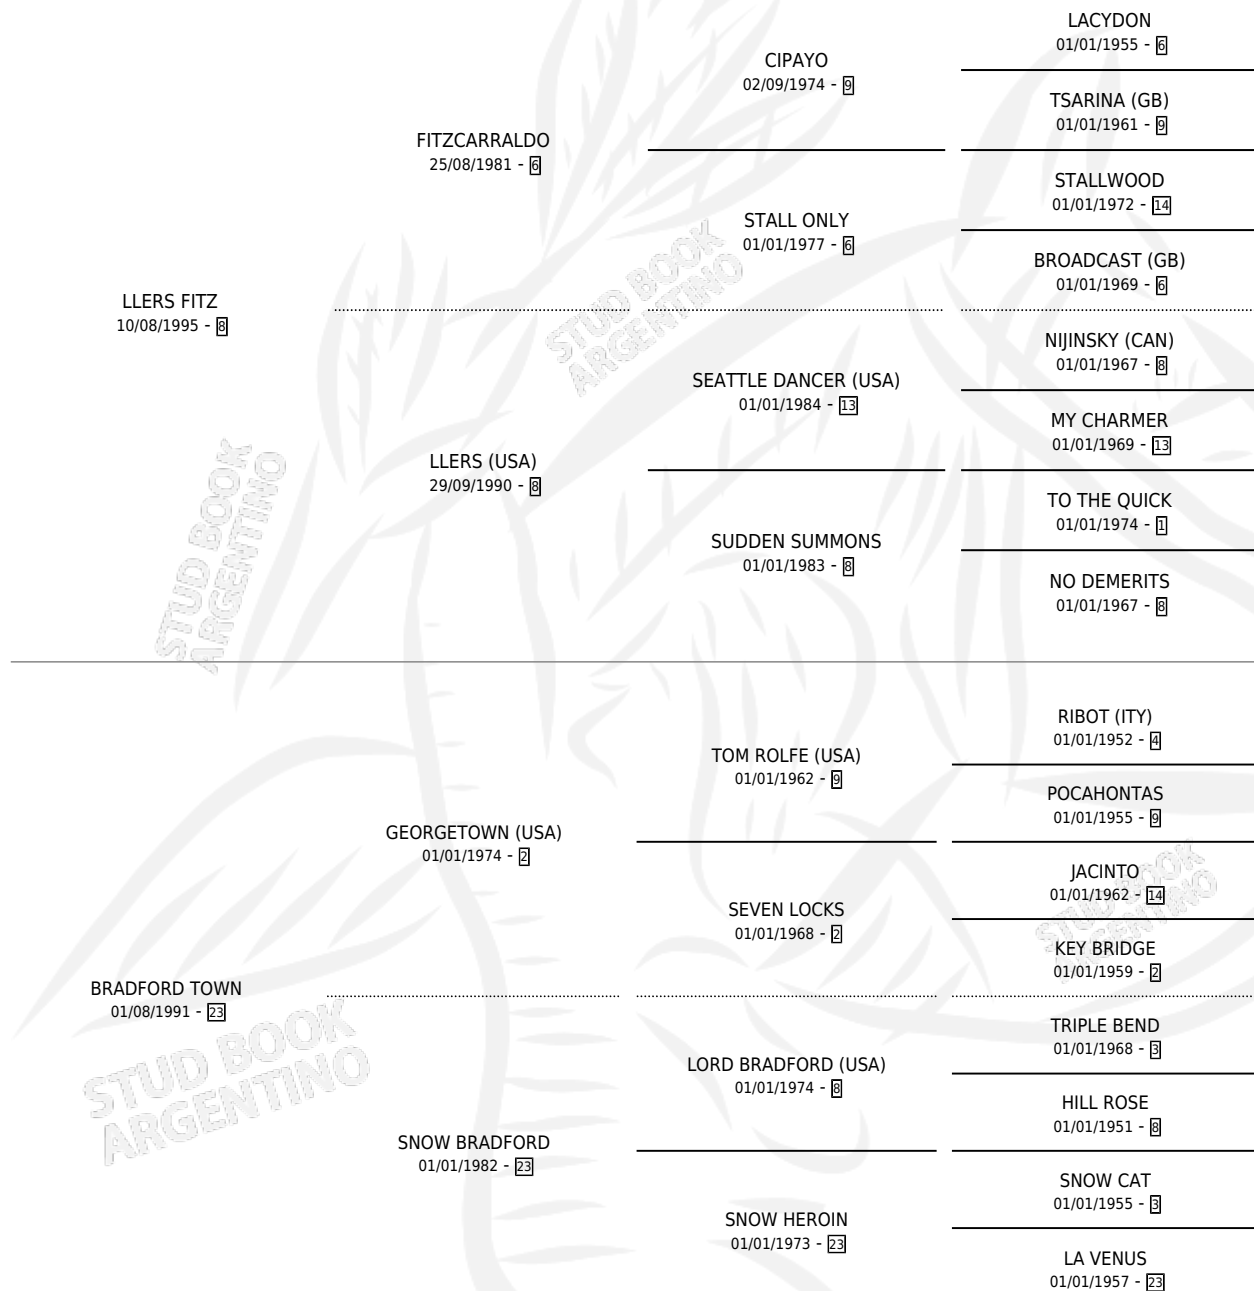

BRAVO LLEERS

por LLEERS FITZ y BRADFORD TOWN por GEORGETOWN (USA)

Argentina · Macho · Zaino · SP · 03/08/2009
Familia 23-a · Volumen 40

ESTADO

TIPIFICACIÓN SANGUÍNEA	X
TIPIFICACIÓN POR ADN	✓
PASAPORTE	✓
IDENTIFICACIÓN POR MICROCHIP	✓
REPRODUCTOR	X

Lugar de nacimiento: Las Retamas
Criador: Las Retamas

PEDIGREE

CAMPAÑA

Solo carreras oficiales de Argentina

POR EDAD

EDAD	CC	1°	2°	3°	4°	5°	NP	CLC	CLG	CLCG1	CLGG1	IMPORTE	GANANCIA / CC
3 AÑOS	1	0	0	0	0	0	1	0	0	0	0	\$0	\$0
4 AÑOS	3	0	0	0	0	0	3	0	0	0	0	\$0	\$0
TOTALES	4	0	0	0	0	0	4	0	0	0	0	\$0	\$0
%		0.0%	0.0%	0.0%	0.0%	0.0%	100%	0.0%	0.0%	0.0%	0.0%		