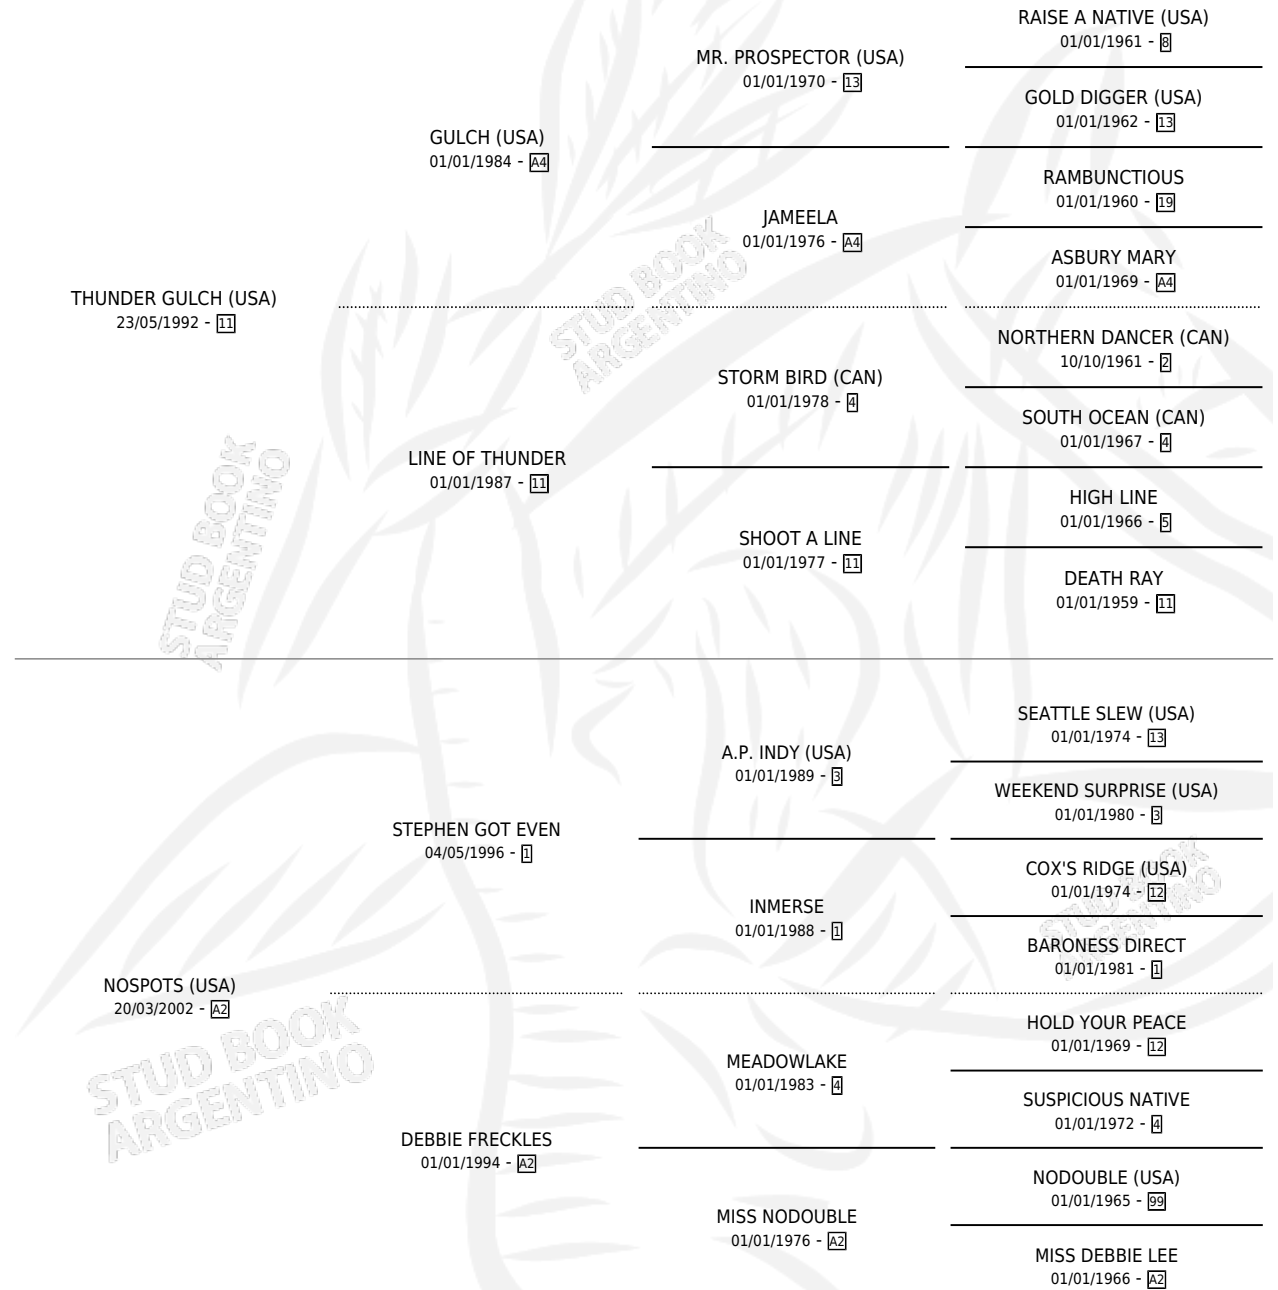

NOBLE GULCH

por **THUNDER GULCH (USA)** y **NOSPOTS (USA)** por **STEPHEN GOT EVEN**

Argentina · Hembra · Zaino Doradillo · SP · 20/08/2009
Familia A2 · Volumen 40

ESTADO

TIPIFICACIÓN SANGUÍNEA	X
TIPIFICACIÓN POR ADN	✓
PASAPORTE	✓
IDENTIFICACIÓN POR MICROCHIP	✓
REPRODUCTOR	✓

Lugar de nacimiento: Las Retamas

Criador: Las Retamas

PEDIGREE

CAMPAÑA

Solo carreras oficiales de Argentina

POR EDAD

EDAD	CC	1°	2°	3°	4°	5°	NP	CLC	CLG	CLCG1	CLGG1	IMPORTE	GANANCIA / CC
4 AÑOS	1	0	0	0	0	0	1	0	0	0	0	\$0	\$0
TOTALES	1	0	0	0	0	0	1	0	0	0	0	\$0	\$0
%		0.0%	0.0%	0.0%	0.0%	0.0%	100%	0.0%	0.0%	0.0%	0.0%		