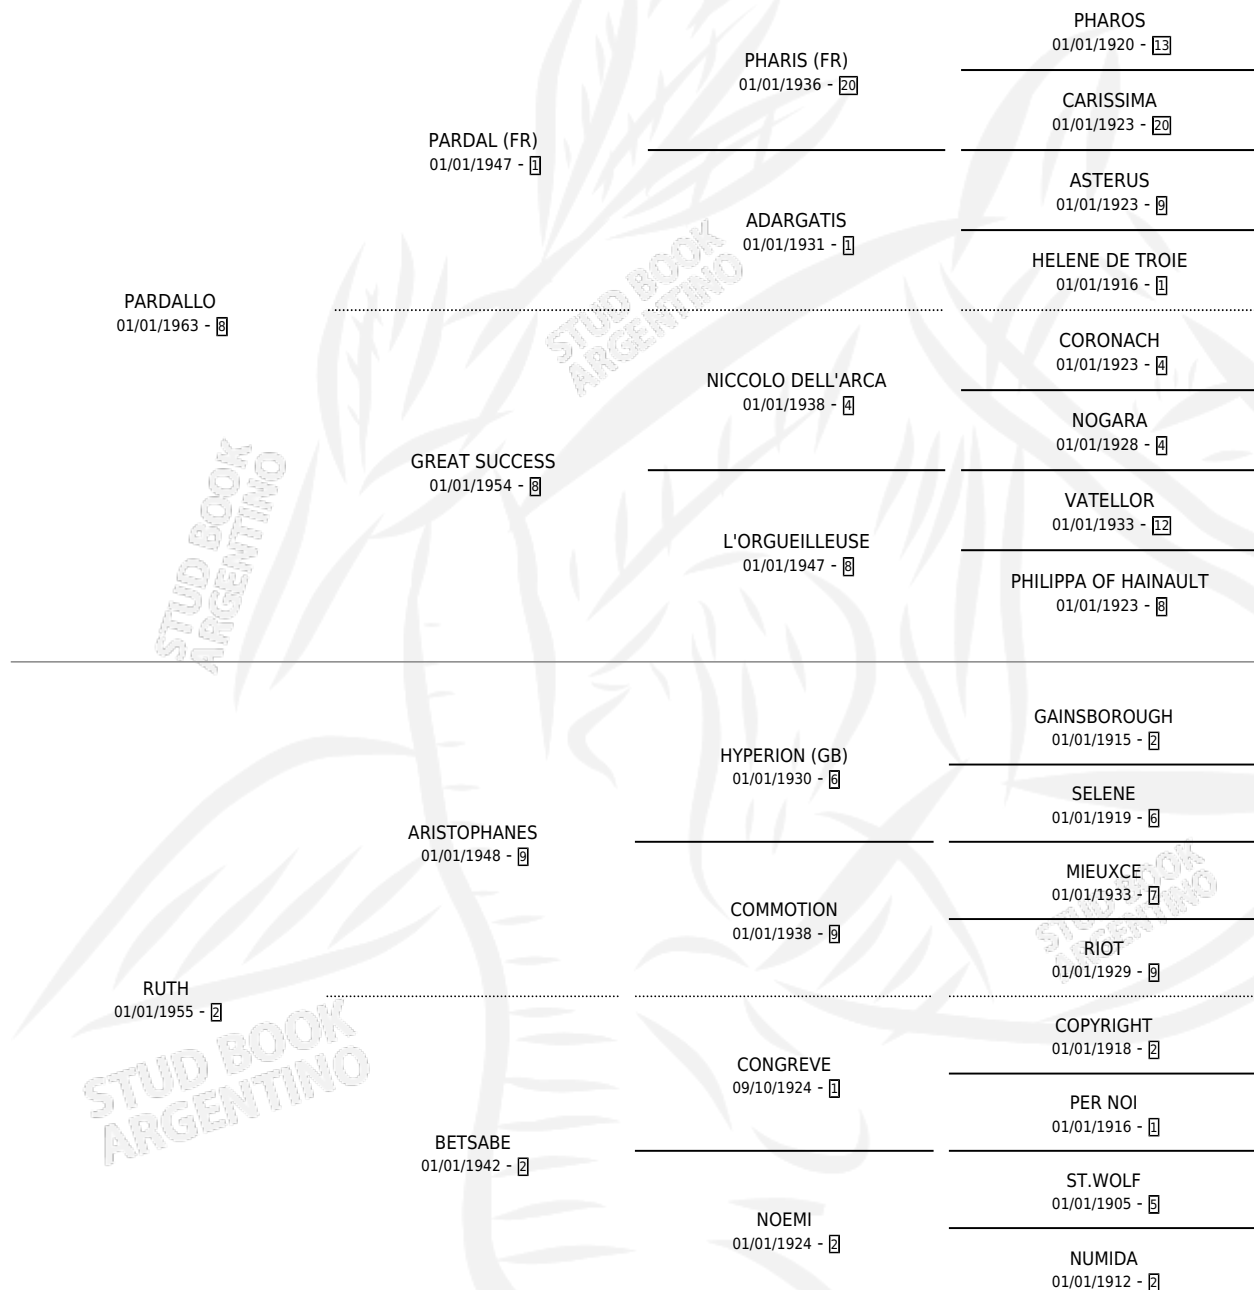

ASHERAH

por **PARDALLO** y **RUTH** por **ARISTOPHANES**

Argentina · Hembra · Zaino · SP · 01/01/1975
Familia 2-u · Volumen 29

ESTADO

TIPIFICACIÓN SANGUÍNEA	X
TIPIFICACIÓN POR ADN	X
PASAPORTE	X
IDENTIFICACIÓN POR MICROCHIP	X
REPRODUCTOR	✓

Lugar de nacimiento: Campo particular

Criador: Sin dato

~

HIJOS

	MACHOS	HEMBRAS
5 NACIERON	5	0
3 CORRIERON	3	0
1 GANARON	1	0
0 GANADORES CL	0 GANADORES GR	0 GANADORES G1

PEDIGREE

S

cimientos 5 / Efectividad 50.00%

PADRILLO	PRODUCTO	CRIADOR	1ER SERVICIO	ÚLTIMO SERVICIO
FIRERY ENSIGN (USA)	∅		18/09/1992	13/12/1992
ASHERAH	∅		09/11/1991	30/11/1991
TOUGH CRITIC (USA)	∅		19/11/1990	19/11/1990
SAINT SEVER (FR)	∅		14/11/1989	14/11/1989
TOUGH CRITIC (USA)	FARES (M Z, 05/11/1989)	SIN DATO	31/10/1988	20/11/1988
SAINT SEVER (FR)	NATHAN (M A, 23/10/1988)	SIN DATO	11/10/1987	06/11/1987
PRETENCIOSO	GOLAM (M A, 01/10/1987)	SIN DATO	20/10/1986	22/10/1986
PRETENCIOSO	ABIAS (M Z, 13/10/1986)	SIN DATO	23/09/1985	31/10/1985
SAINT SEVER (FR)	∅			
OBEID	SHIMON (M A, 19/10/1984)	SIN DATO		