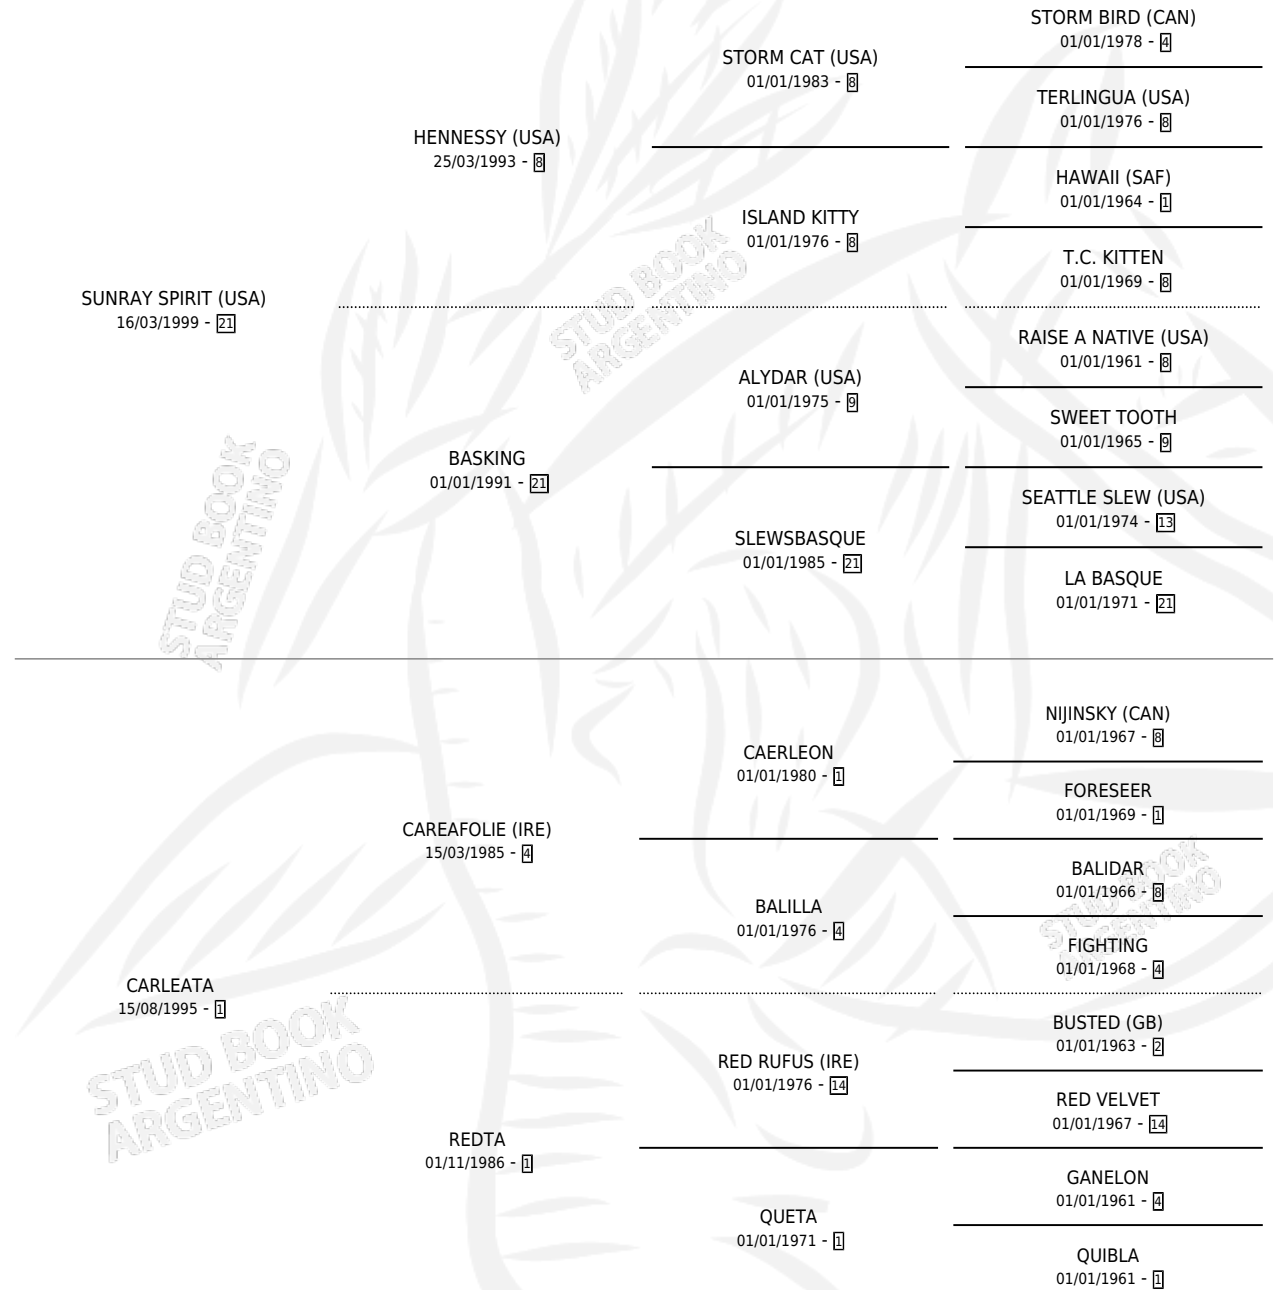

CARLA EME

por **SUNRAY SPIRIT (USA)** y **CARLEATA** por **CAREAFOLIE (IRE)**

Argentina · Hembra · Zaino · SP · 22/08/2009
Familia 1-e · Volumen 40

ESTADO

TIPIFICACIÓN SANGUÍNEA	X
TIPIFICACIÓN POR ADN	✓
PASAPORTE	✓
IDENTIFICACIÓN POR MICROCHIP	✓
REPRODUCTOR	✓

Lugar de nacimiento: Abolengo
Criador: Abolengo

~

HIJOS

	MACHOS	HEMBRAS
6 NACIERON	3	3
4 CORRIERON	3	1
3 GANARON	2	1

1	0	0
GANADORES CL	GANADORES GR	GANADORES G1

PEDIGREE

S

mientos 6 / Efectividad 75.00%