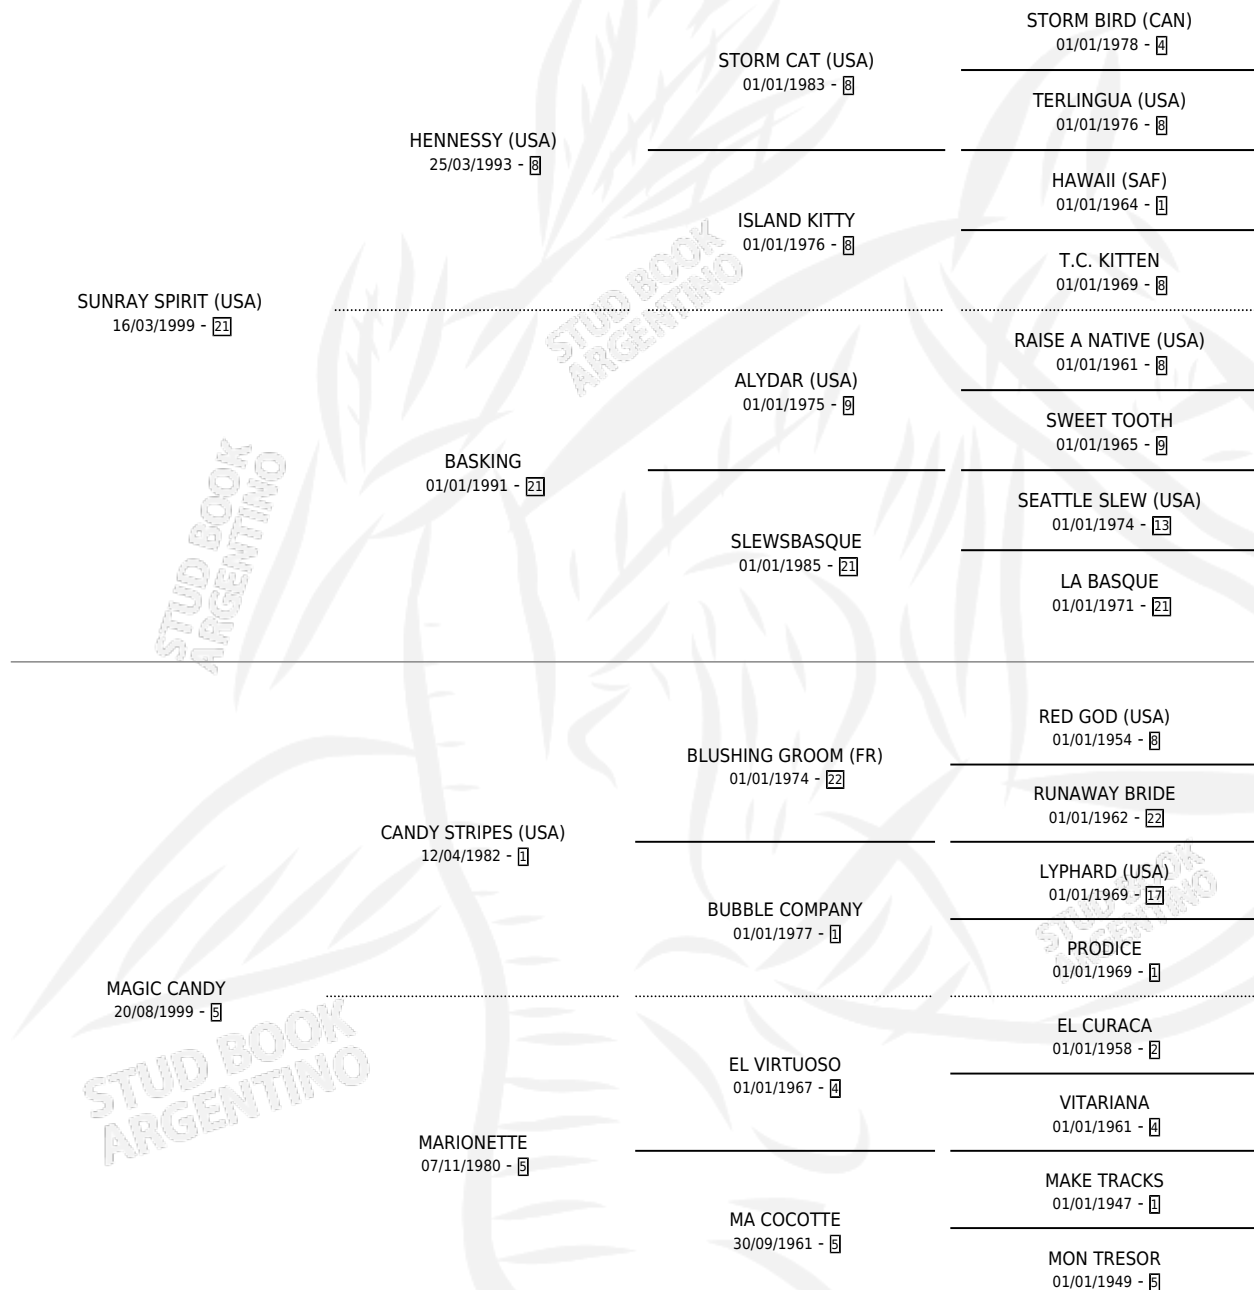

MASTER SWITCH

por **SUNRAY SPIRIT (USA)** y **MAGIC CANDY** por **CANDY STRIPES (USA)**

Argentina · Macho · Alazan · SP · 14/08/2009
Familia 5-c · Volumen 40

ESTADO

TIPIFICACIÓN SANGUÍNEA	X
TIPIFICACIÓN POR ADN	✓
PASAPORTE	✓
IDENTIFICACIÓN POR MICROCHIP	✓
REPRODUCTOR	X

Lugar de nacimiento: Abolengo
Criador: Abolengo

PEDIGREE

CAMPAÑA

Solo carreras oficiales de Argentina

POR EDAD

EDAD	CC	1°	2°	3°	4°	5°	NP	CLC	CLG	CLCG1	CLGG1	IMPORTE	GANANCIA / CC
3 AÑOS	7	0	1	1	0	3	2	0	0	0	0	\$39,860	\$5,694
4 AÑOS	5	0	0	0	0	0	5	0	0	0	0	\$0	\$0
5 AÑOS	1	1	0	0	0	0	0	0	0	0	0	\$28,000	\$28,000
TOTALES	13	1	1	1	0	3	7	0	0	0	0	\$67,860	\$5,220
%		7.7%	7.7%	7.7%	0.0%	23.1%	53.8%	0.0%	0.0%	0.0%	0.0%		