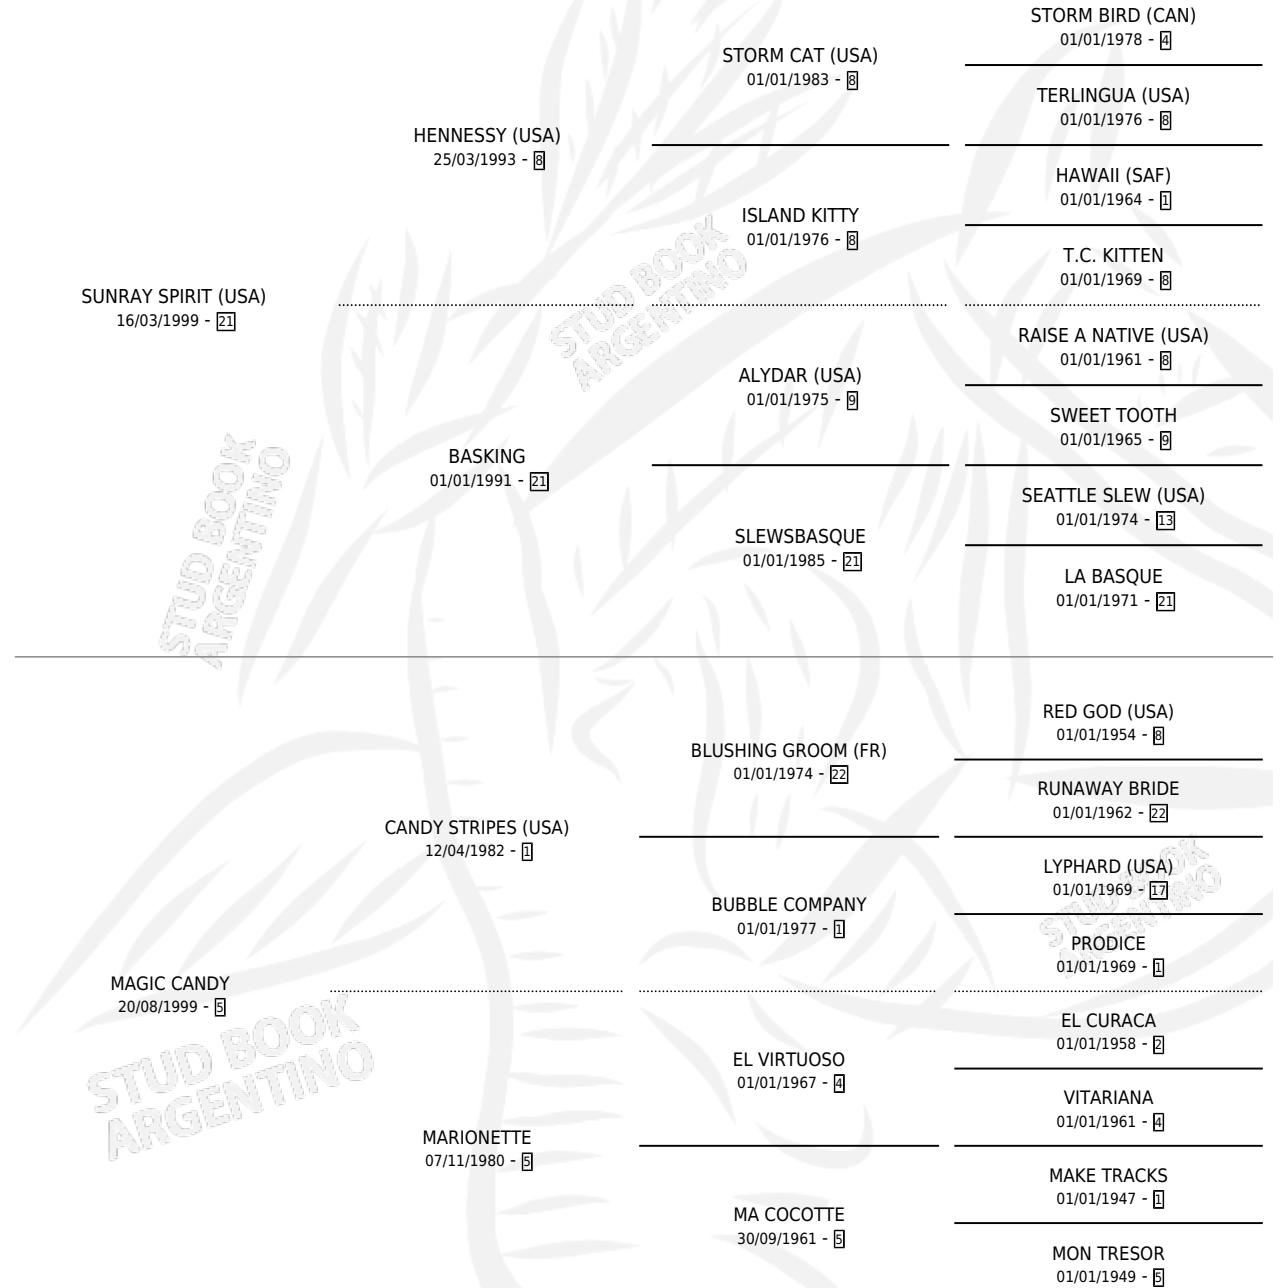

MASTER SWITCH

por **SUNRAY SPIRIT (USA)** y **MAGIC CANDY** por **CANDY STRIPES (USA)**

Argentina · Macho · Alazan · SP · 14/08/2009
Familia 5-c · Volumen 40

ESTADO

TIPIFICACIÓN SANGUÍNEA	X
TIPIFICACIÓN POR ADN	✓
PASAPORTE	✓
IDENTIFICACIÓN POR MICROCHIP	✓
REPRODUCTOR	X

Lugar de nacimiento: Abolengo
Criador: Abolengo

PEDIGREE