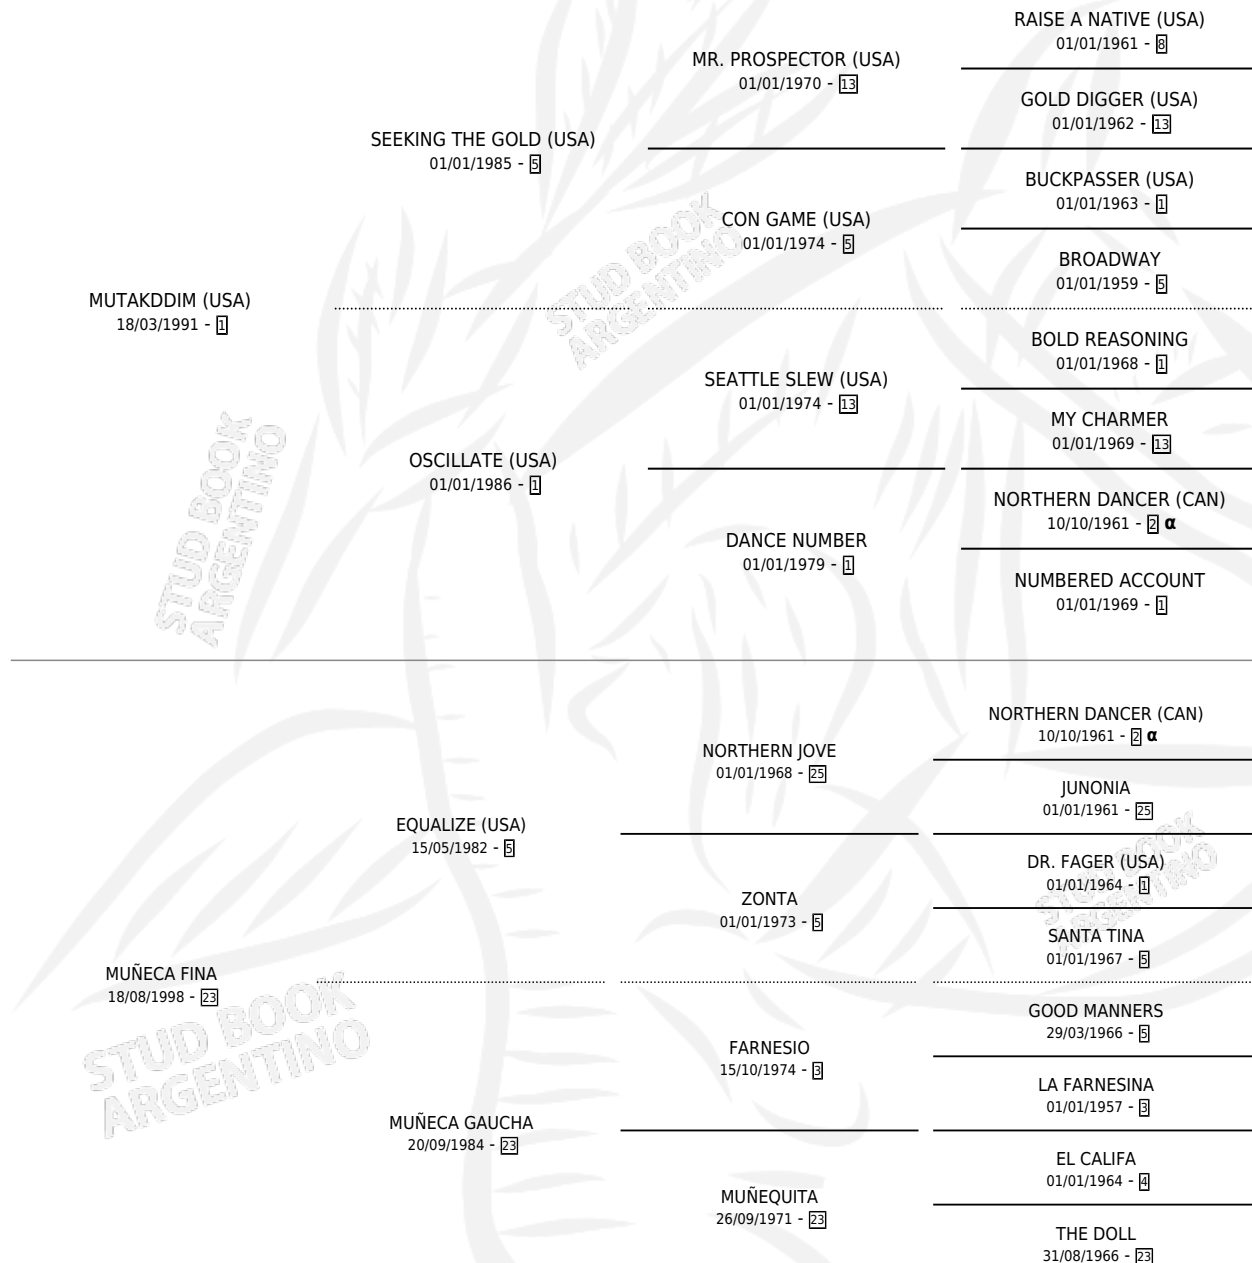

MOON LADY

por **MUTAKDDIM (USA)** y **MUÑECA FINA** por **EQUALIZE (USA)**

Argentina · Hembra · Zaino · SP · 17/08/2009
Familia 23-a · Volumen 40

ESTADO

TIPIFICACIÓN SANGUÍNEA	X
TIPIFICACIÓN POR ADN	✓
PASAPORTE	✓
IDENTIFICACIÓN POR MICROCHIP	✓
REPRODUCTOR	✓

Lugar de nacimiento: Abolengo
Criador: Abolengo

~

HIJOS

	MACHOS	HEMBRAS
8 NACIERON	4	4
3 CORRIERON	1	2
3 GANARON	1	2

0	0	0
GANADORES CL	GANADORES GR	GANADORES G1

PEDIGREE

INBREEDING : α