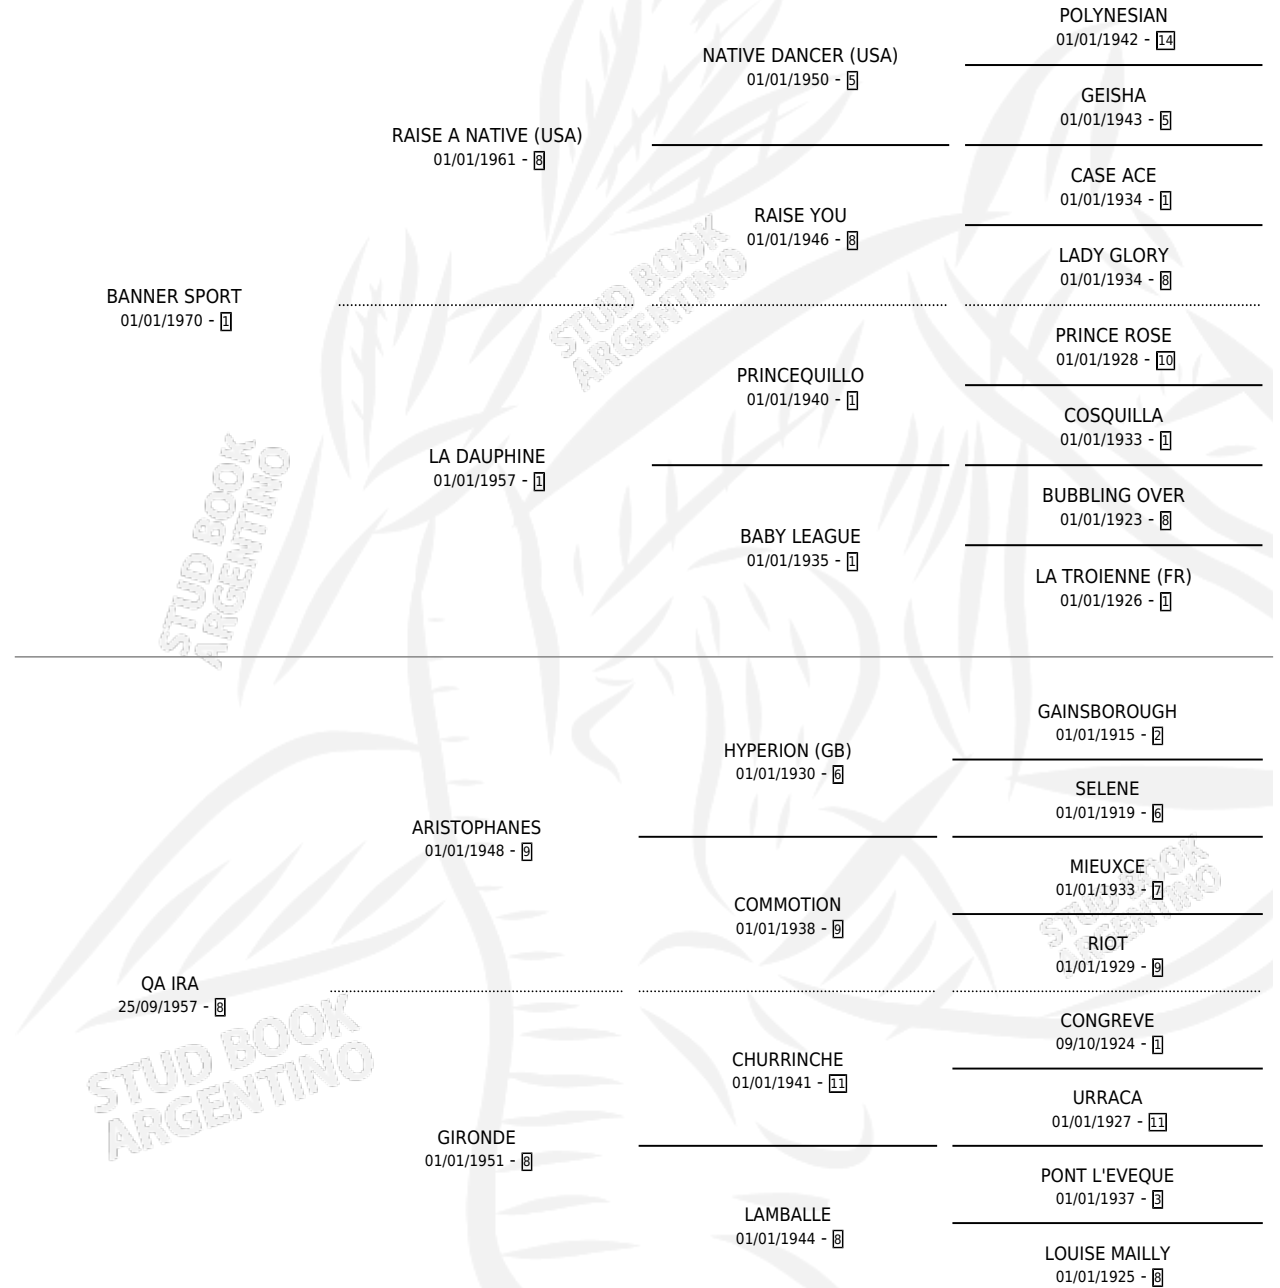

Lugar de nacimiento: Campo particular

Criador: Sin dato

~

HIJOS

	MACHOS	HEMBRAS
27 NACIERON	14	13
11 CORRIERON	7	4
7 GANARON	5	2
0 GANADORES CL	0 GANADORES GR	0 GANADORES G1

PEDIGREE

CAMPAÑA

Solo carreras oficiales de Argentina