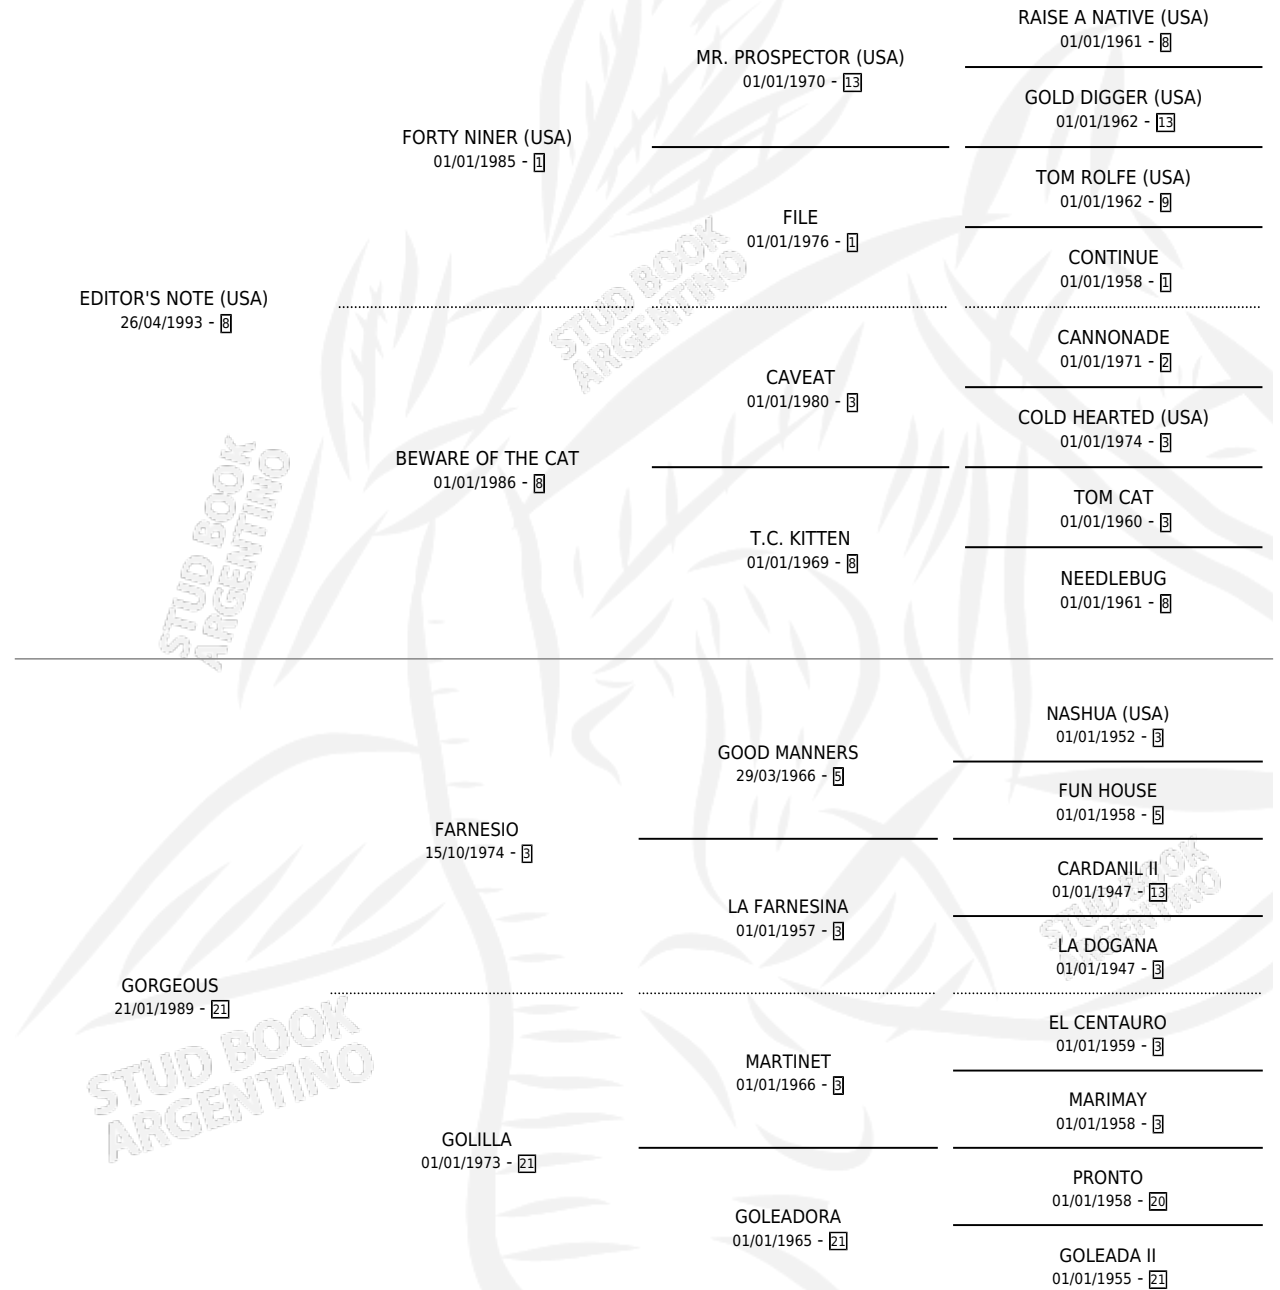

GRAND PLIE

por **EDITOR'S NOTE (USA)** y **GORGEOUS** por **FARNESIO**

Argentina · Hembra · Alazan · SP · 07/08/2009
Familia 21 · Volumen 40

ESTADO

TIPIFICACIÓN SANGUÍNEA	X
TIPIFICACIÓN POR ADN	✓
PASAPORTE	✓
IDENTIFICACIÓN POR MICROCHIP	✓
REPRODUCTOR	✓

Lugar de nacimiento: Abolengo

Criador: Abolengo

~

HIJOS

	MACHOS	HEMBRAS
2 NACIERON	2	0
2 CORRIERON	2	0

SIN ACTUACIONES

PEDIGREE

EXPORTACIÓN / IMPORTACIÓN