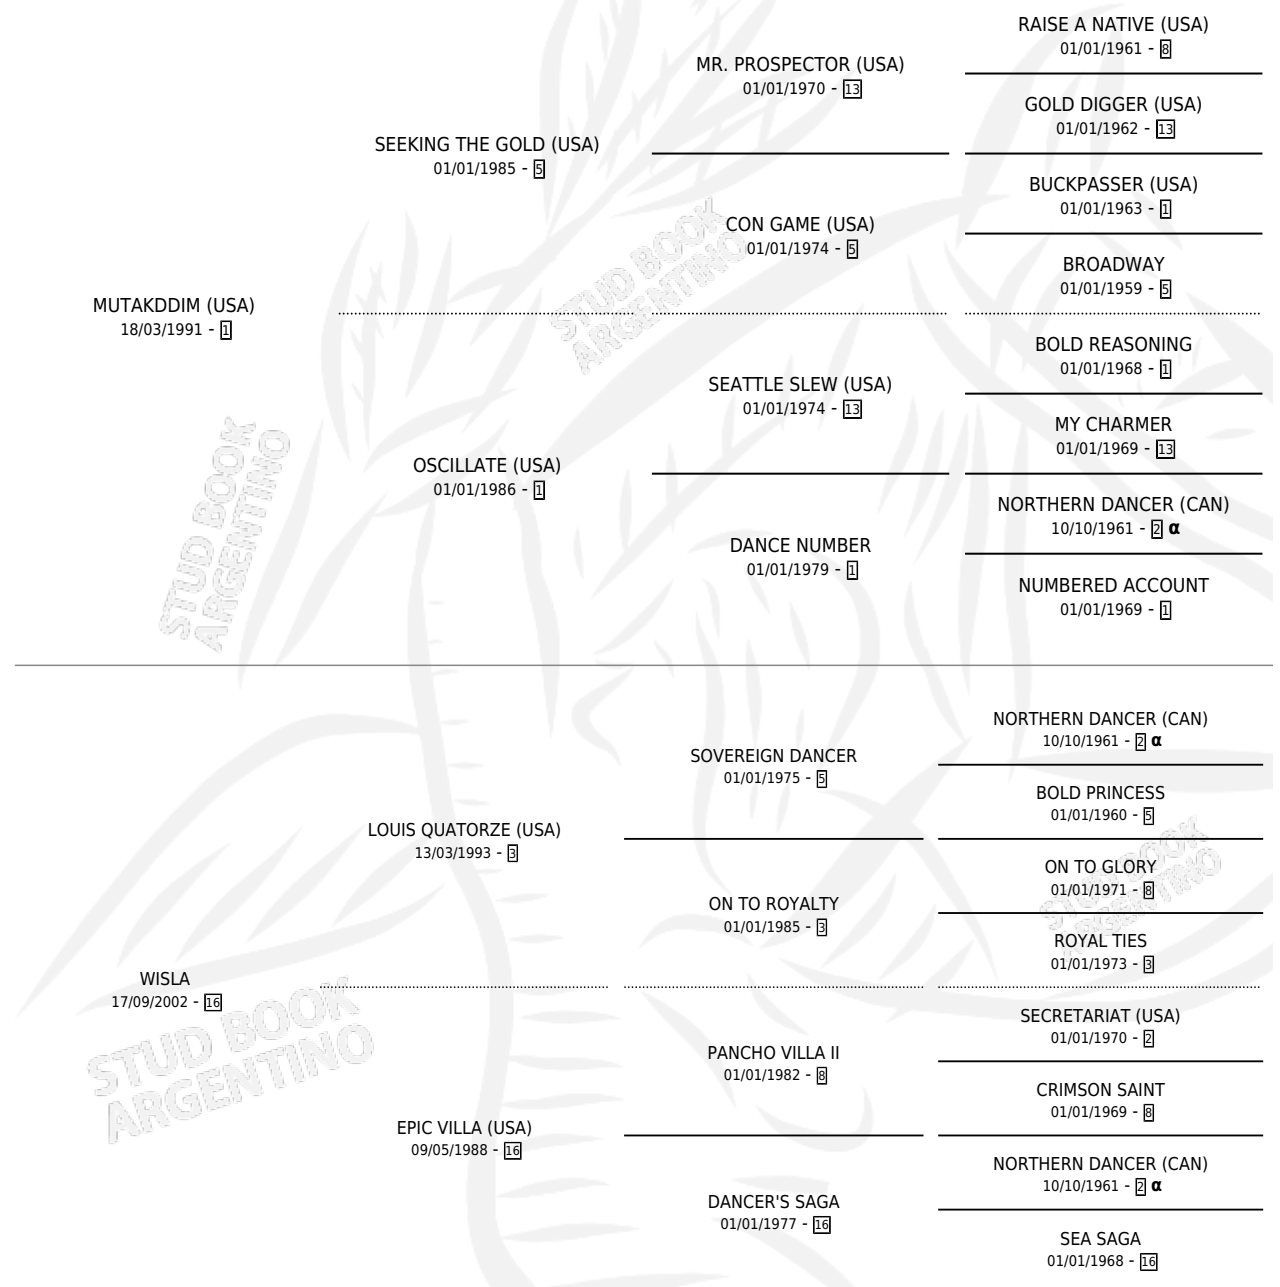

WISHES ARE ORDERS

por MUTAKDDIM (USA) y WISLA por LOUIS QUATORZE (USA)

Argentina · Macho · Alazan · SP · 18/08/2009
Familia 16-g · Volumen 40

ESTADO

TIPIFICACIÓN SANGUÍNEA	X
TIPIFICACIÓN POR ADN	✓
PASAPORTE	✓
IDENTIFICACIÓN POR MICROCHIP	✓
REPRODUCTOR	X

Lugar de nacimiento: La Pasion
Criador: La Pasion

PEDIGREE

INBREEDING : α

CAMPAÑA

Solo carreras oficiales de Argentina

POR EDAD

EDAD	CC	1°	2°	3°	4°	5°	NP	CLC	CLG	CLCG1	CLGG1	IMPORTE	GANANCIA / CC
4 AÑOS	9	2	2	0	1	1	3	0	0	0	0	\$125,010	\$13,890
5 AÑOS	10	1	0	2	1	1	5	0	0	0	0	\$55,700	\$5,570
6 AÑOS	10	1	2	0	2	3	2	0	0	0	0	\$83,420	\$8,342
TOTALES	29	4	4	2	4	5	10	0	0	0	0	\$264,130	\$9,108
%		13.8%	13.8%	6.9%	13.8%	17.2%	34.5%	0.0%	0.0%	0.0%	0.0%		