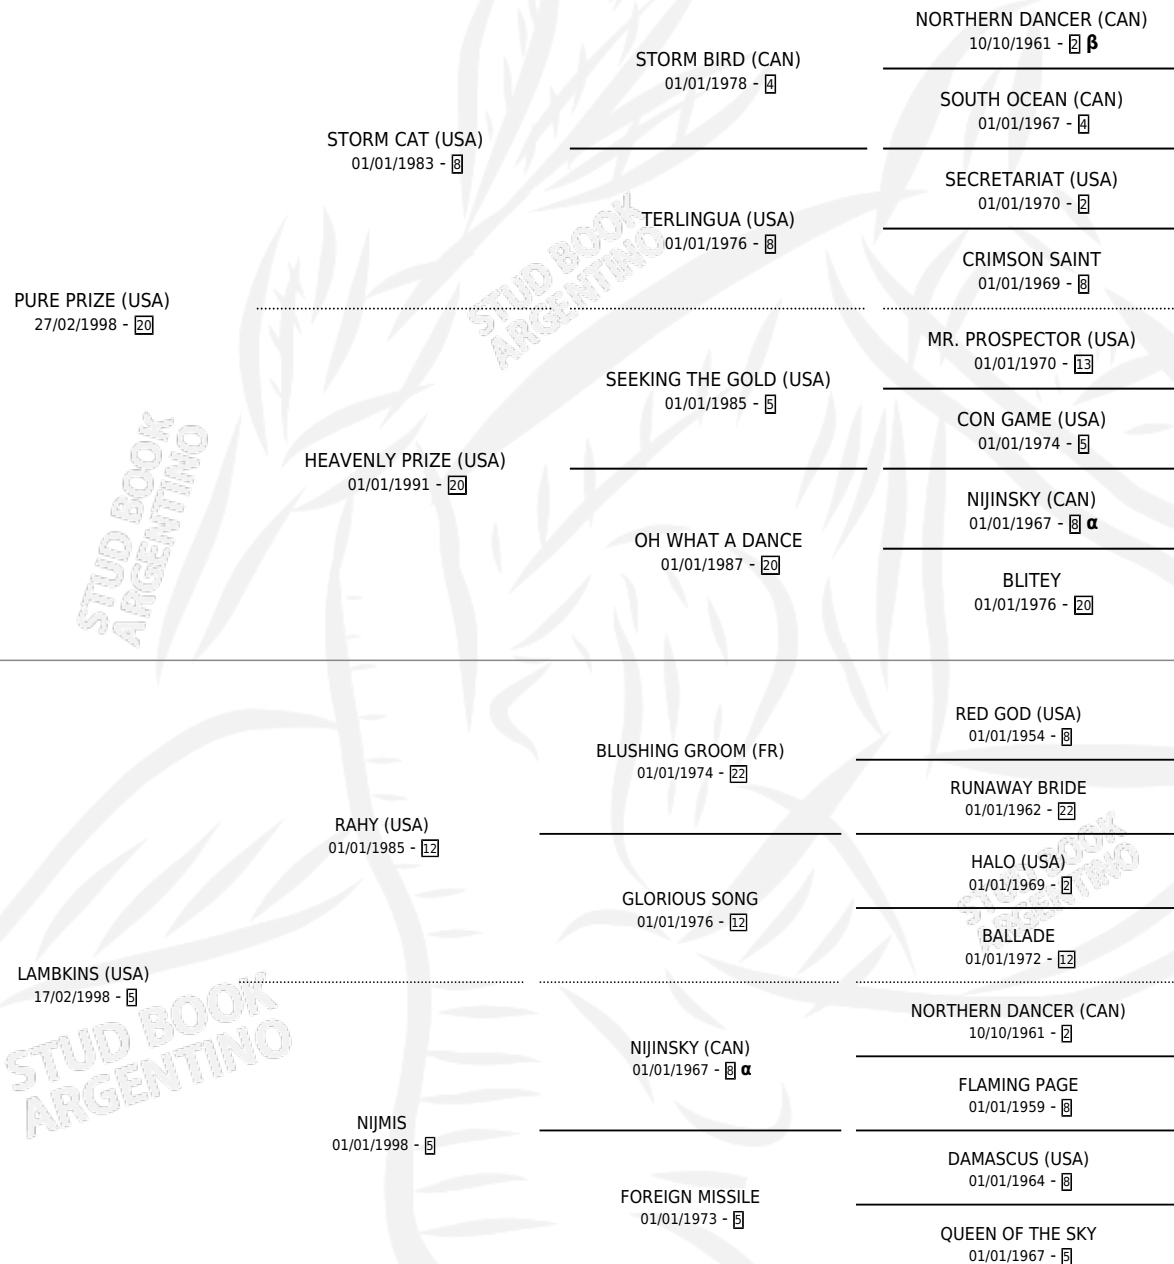

LEY LANDI

por **PURE PRIZE (USA)** y **LAMBKINS (USA)** por **RAHY (USA)**

Argentina · Hembra · Alazan · SP · 12/08/2009
Familia 5-f · Volumen 40

ESTADO

TIPIFICACIÓN SANGUÍNEA	X
TIPIFICACIÓN POR ADN	✓
PASAPORTE	✓
IDENTIFICACIÓN POR MICROCHIP	✓
REPRODUCTOR	✓

Lugar de nacimiento: La Pasion
Criador: La Pasion

~

HIJOS

	MACHOS	HEMBRAS
5 NACIERON	3	2
SIN ACTUACIONES		

PEDIGREE

INBREEDING : **α,β**

CAMPAÑA

Solo carreras oficiales de Argentina

SERVICIOS

Servicios 8 / Nacimientos 5 / Efectividad 62.50%

PADRILLO	PRODUCTO	CRIADOR	1ER SERVICIO	ÚLTIMO SERVICIO
FILOSO EMPEROR	∅		23/10/2023	23/10/2023
SANTILLANO	∅		08/11/2022	08/11/2022
EQUAL LEGITIMO	LEGITIMO DE ELITE (M A, 11/10/2021)	IRIBARRIA LEONARDO MARTIN	31/10/2020	03/11/2020
MUST GO ON	EL PATRIARCADO (M Z, 22/10/2020) •MURIÓ EL 24/08/2021•	ROCHA VICTOR OSVALDO	31/10/2019	31/10/2019
SEATTLE FITZ	LANDI SEATTLE (H A, 25/08/2019)	ROCHA VICTOR OSVALDO	03/09/2018	03/09/2018
SEATTLE FITZ	∅		13/11/2017	13/11/2017
DYNAMIX (USA)	DINAMITA LANDY (H A, 01/11/2017)	ROCHA VICTOR OSVALDO	04/10/2016	20/11/2016
SIDNEY'S CANDY (USA)	APARTADO CANDY (M A, 31/08/2016)	ROCHA VICTOR OSVALDO	30/08/2015	21/09/2015