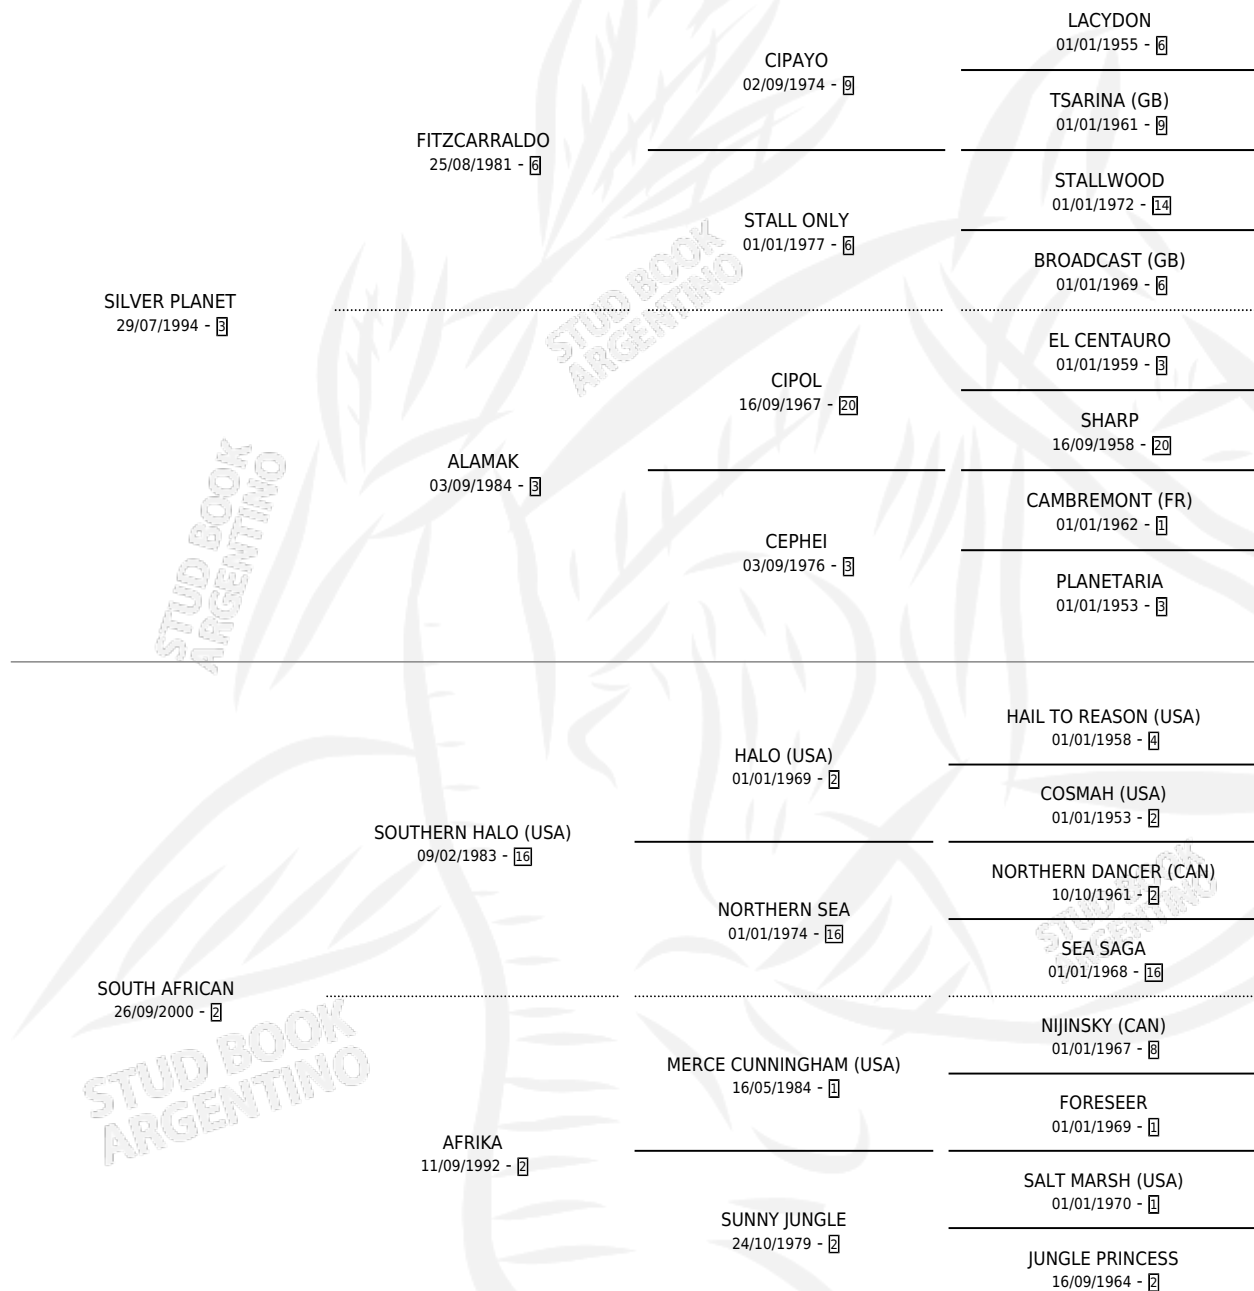

ENCONTRONAZO

por SILVER PLANET y SOUTH AFRICAN por SOUTHERN HALO (USA)

Argentina · Macho · Alazan · SP · 02/08/2009
Familia 2-g · Volumen 40

ESTADO

TIPIFICACIÓN SANGUÍNEA	X
TIPIFICACIÓN POR ADN	✓
PASAPORTE	✓
IDENTIFICACIÓN POR MICROCHIP	✓
REPRODUCTOR	X

Lugar de nacimiento: Nimanor
Criador: Nimanor

PEDIGREE

CAMPAÑA

Solo carreras oficiales de Argentina

POR EDAD

EDAD	CC	1°	2°	3°	4°	5°	NP	CLC	CLG	CLCG1	CLGG1	IMPORTE	GANANCIA / CC
4 AÑOS	2	0	0	0	0	1	1	0	0	0	0	\$2,400	\$1,200
5 AÑOS	3	0	0	0	0	0	3	0	0	0	0	\$3,000	\$1,000
TOTALES	5	0	0	0	0	1	4	0	0	0	0	\$5,400	\$1,080
%		0.0%	0.0%	0.0%	0.0%	20.0%	80.0%	0.0%	0.0%	0.0%	0.0%		