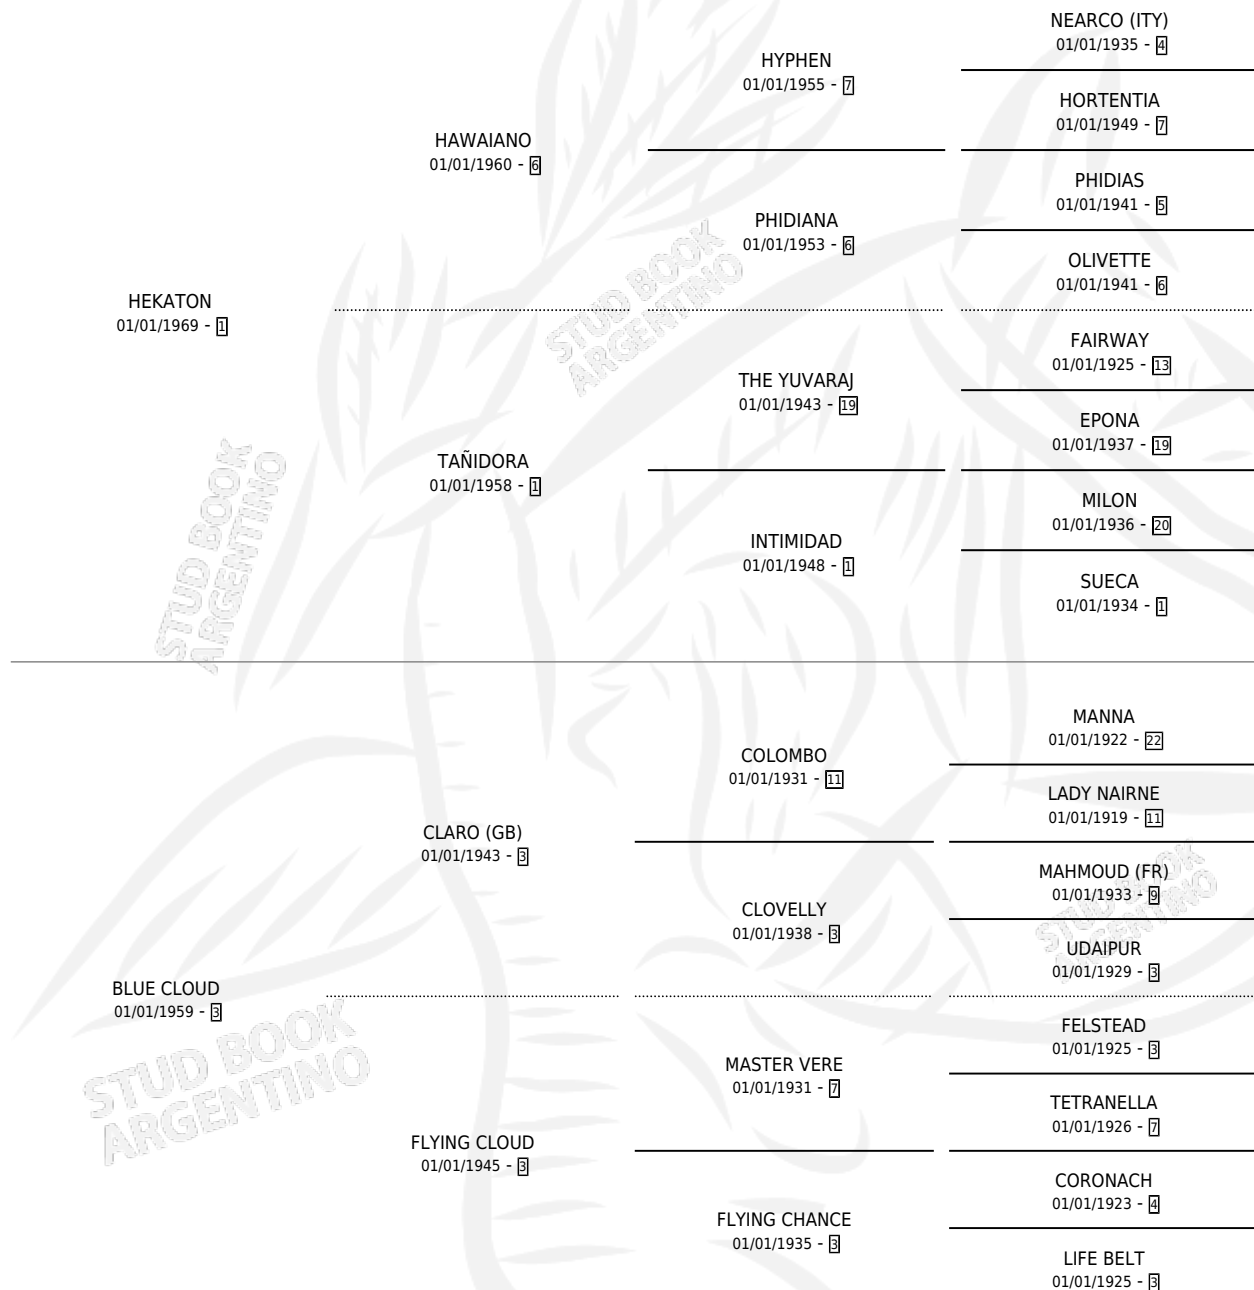

HELLENE

por HEKATON y BLUE CLOUD por CLARO (GB)

Argentina · Hembra · Zaino Colorado · SP · 18/11/1975
Familia 3-e · Volumen 29

ESTADO

TIPIFICACIÓN SANGUÍNEA	X
TIPIFICACIÓN POR ADN	X
PASAPORTE	X
IDENTIFICACIÓN POR MICROCHIP	X
REPRODUCTOR	✓

Lugar de nacimiento: Campo particular

Criador: Sin dato

~

HIJOS

	MACHOS	HEMBRAS
5 NACIERON	4	1
1 CORRIERON	1	0

SIN ACTUACIONES

PEDIGREE

S

cimientos 4 / Efectividad 33.33%

PADRILLO	PRODUCTO	CRIADOR	1ER SERVICIO	ÚLTIMO SERVICIO
MATON	∅		27/12/1995	29/12/1995
HELLENE	∅		02/12/1994	04/12/1994
MATON	∅		25/11/1992	27/11/1992
Datos oficiales del Stud Book Argentino				
MATON	RIDO MATON (M Z, 22/11/1993)	SIN DATO	05/12/1991	07/12/1991
Documento generado el 24/04/2026				
MATON	∅		15/10/1990	24/11/1990
studbook.org.ar	∅		02/09/1989	04/09/1989
EL BOHEMIO	∅		05/11/1988	27/11/1988
ACES	JUANCRI (M AT, 10/08/1990)	SIN DATO	03/11/1987	22/11/1987
ACES	∅		12/12/1986	14/12/1986
ACES	EL FIGARO (M Z, 27/10/1988)	SIN DATO	17/10/1985	19/10/1985
GARDEL	∅			
GARDEL	∅			
RESUMEN	∅			
GARDEL	GARDENE (M A, 20/10/1984)	SIN DATO		