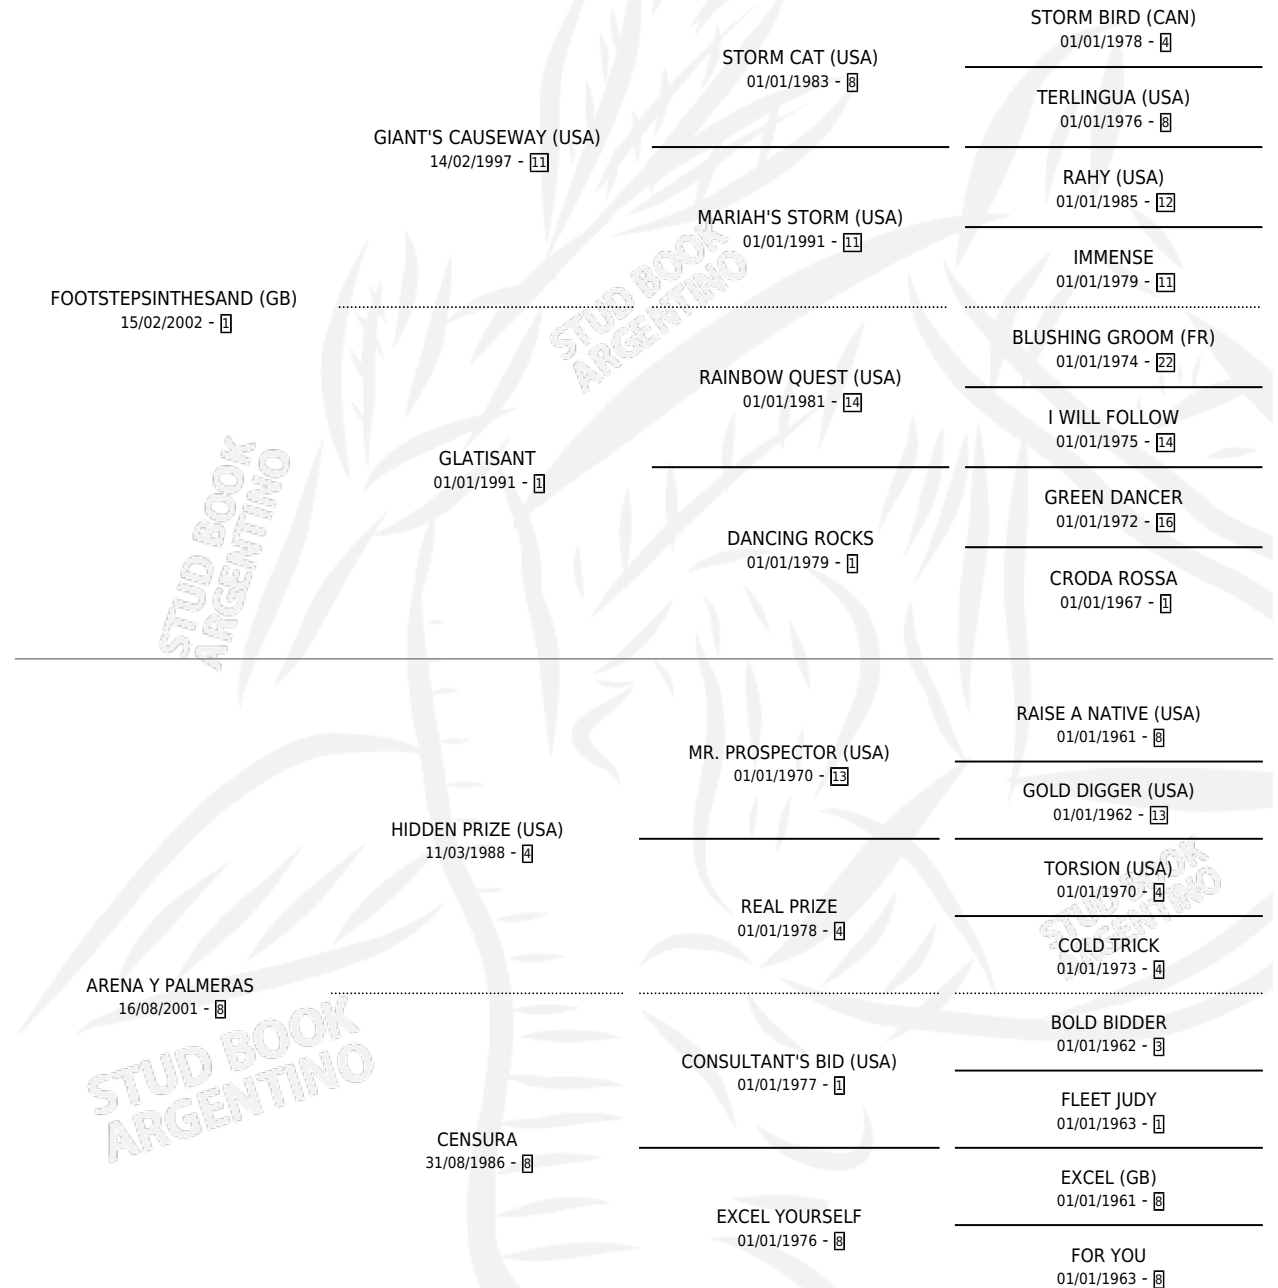

MENEALO

por **FOOTSTEPSINTHESAND (GB)** y **ARENA Y PALMERAS**
por **HIDDEN PRIZE (USA)**

Argentina · Macho · Alazan · SP · 23/08/2009
Familia 8-c · Volumen 40

ESTADO

TIPIFICACIÓN SANGUÍNEA	X
TIPIFICACIÓN POR ADN	X
PASAPORTE	X
IDENTIFICACIÓN POR MICROCHIP	X
REPRODUCTOR	X

Lugar de nacimiento: San Benito
Criador: Mateos Raul Osvaldo

PEDIGREE

MENEALO

Datos oficiales del Stud Book Argentino

Documento generado el 09/06/2026

studbook.org.ar