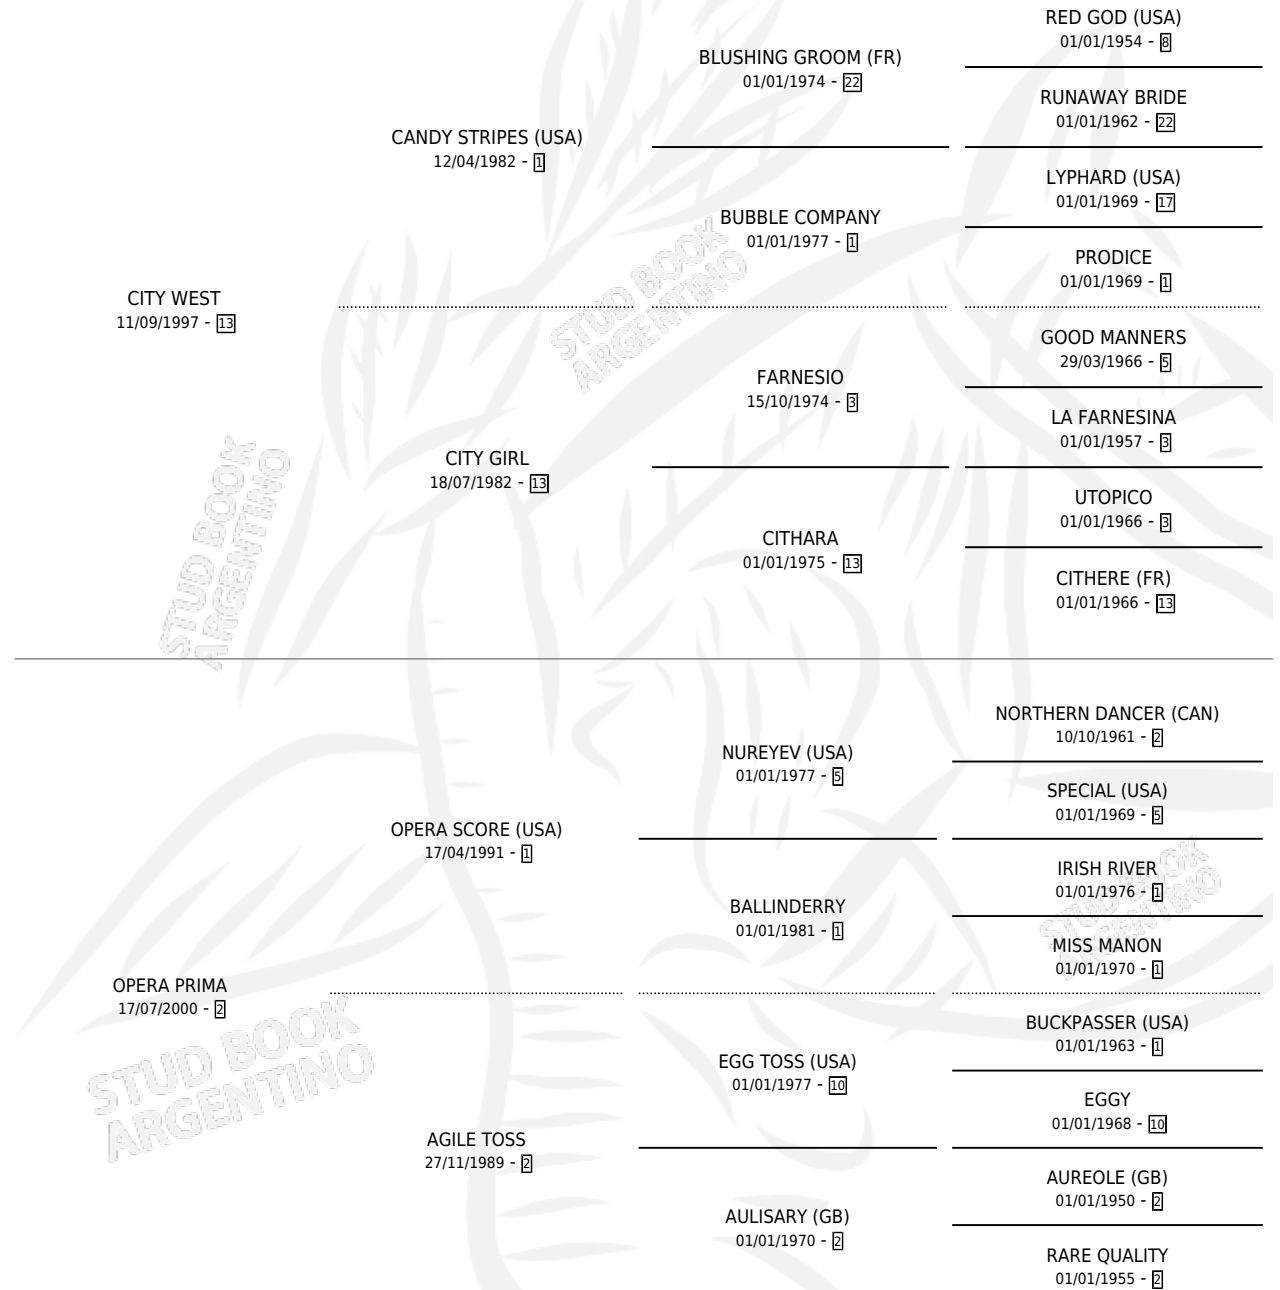

CITY OPERA

por CITY WEST y OPERA PRIMA por OPERA SCORE (USA)

Argentina · Hembra · Alazan · SP · 07/08/2009
Familia 2-g · Volumen 40

ESTADO

TIPIFICACIÓN SANGUÍNEA	X
TIPIFICACIÓN POR ADN	X
PASAPORTE	X
IDENTIFICACIÓN POR MICROCHIP	X
REPRODUCTOR	X

Lugar de nacimiento: La Armonia

Criador: La Armonia

PEDIGREE

CITY OPERA

Datos oficiales del Stud Book Argentino

Documento generado el 04/05/2026

studbook.org.ar