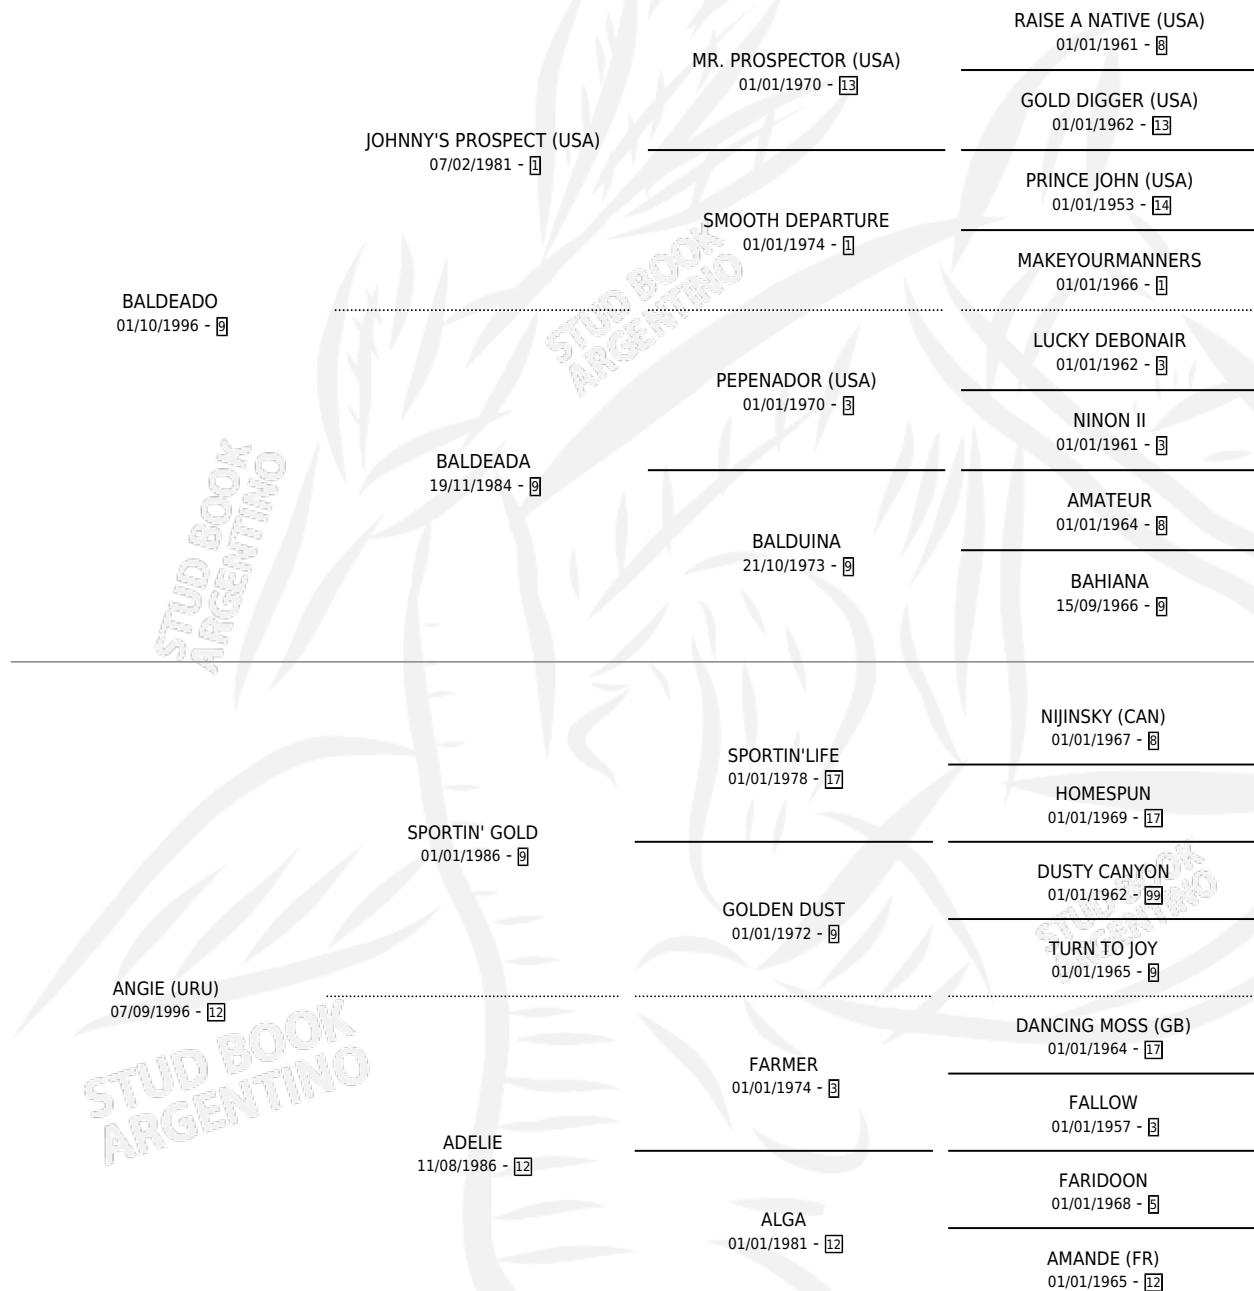

POCHY BALDEADA

por **BALDEADO** y **ANGIE (URU)** por **SPORTIN' GOLD**

Argentina · Hembra · Tordillo · SP · 27/07/2009
Familia 12-c · Volumen 40

ESTADO

TIPIFICACIÓN SANGUÍNEA	X
TIPIFICACIÓN POR ADN	✓
PASAPORTE	✓
IDENTIFICACIÓN POR MICROCHIP	✓
REPRODUCTOR	X

Lugar de nacimiento: Don Goyo

Criador: Sin dato

PEDIGREE

CAMPAÑA

Solo carreras oficiales de Argentina

POR EDAD

EDAD	CC	1°	2°	3°	4°	5°	NP	CLC	CLG	CLCG1	CLGG1	IMPORTE	GANANCIA / CC
4 AÑOS	1	0	0	0	0	0	1	0	0	0	0	\$0	\$0
5 AÑOS	3	0	0	0	0	0	3	0	0	0	0	\$0	\$0
TOTALES	4	0	0	0	0	0	4	0	0	0	0	\$0	\$0
%		0.0%	0.0%	0.0%	0.0%	0.0%	100%	0.0%	0.0%	0.0%	0.0%		