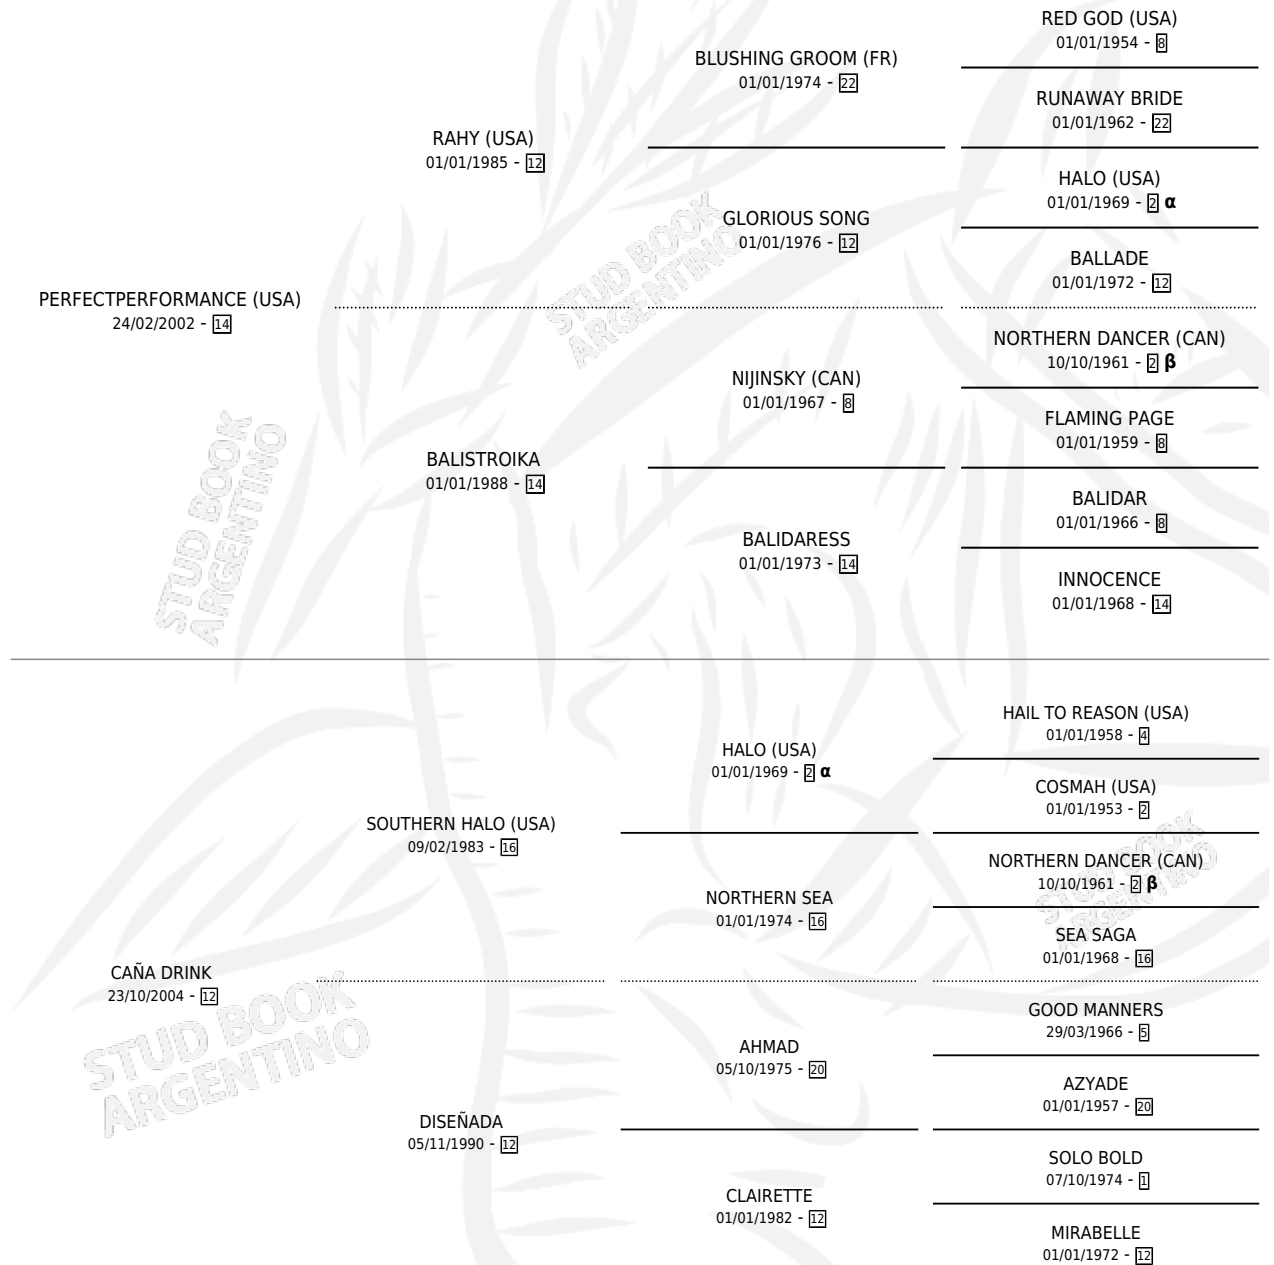

PALMA DRINK

por PERFECTPERFORMANCE (USA) y CAÑA DRINK por SOUTHERN HALO (USA)

Argentina · Hembra · Zaino Colorado · SP · 15/08/2009
Familia 12-d · Volumen 40

ESTADO

TIPIFICACIÓN SANGUÍNEA	X
TIPIFICACIÓN POR ADN	X
PASAPORTE	X
IDENTIFICACIÓN POR MICROCHIP	X
REPRODUCTOR	X

Lugar de nacimiento: Campo particular

Criador: Sin dato

PEDIGREE

INBREEDING : α, β

PALMA DRINK

Datos oficiales del Stud Book Argentino

Documento generado el 04/05/2026

studbook.org.ar