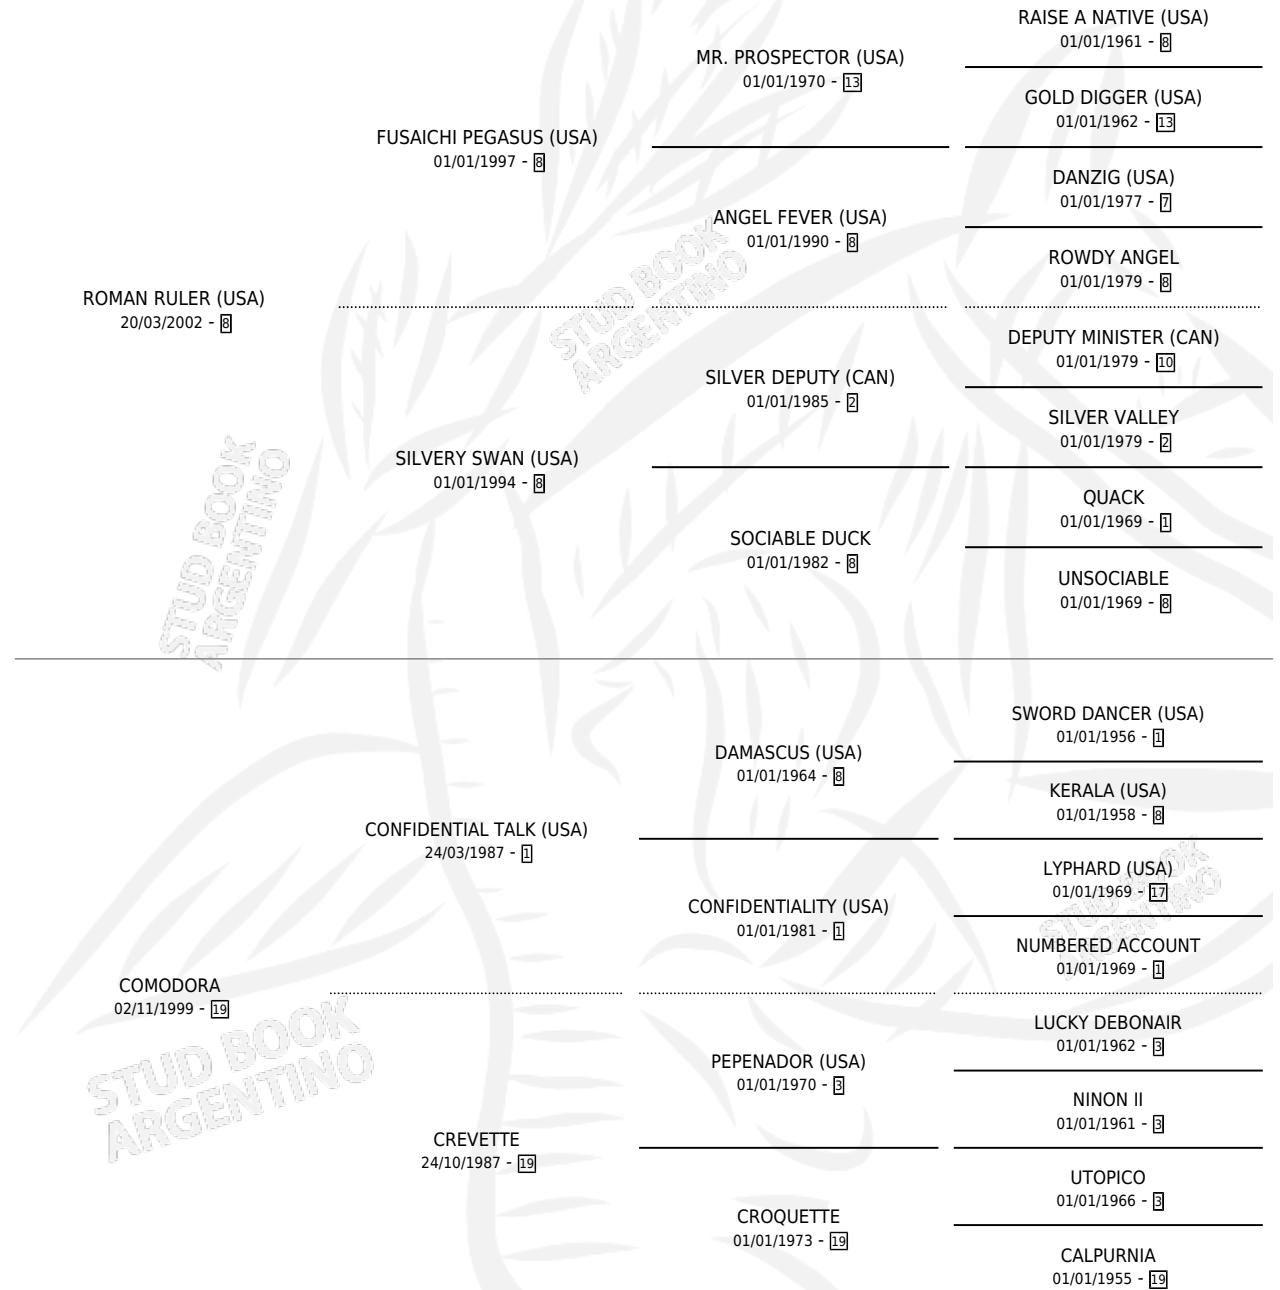

ESTADO

TIPIFICACIÓN SANGUÍNEA	X
TIPIFICACIÓN POR ADN	✓
PASAPORTE	✓
IDENTIFICACIÓN POR MICROCHIP	✓
REPRODUCTOR	X

Lugar de nacimiento: Vacacion

Criador: Vacacion

PEDIGREE

EXPORTACIÓN / IMPORTACIÓN

FECHA	MOVIMIENTO	PAÍS
24/01/2013	EXPORTADO	JAPON